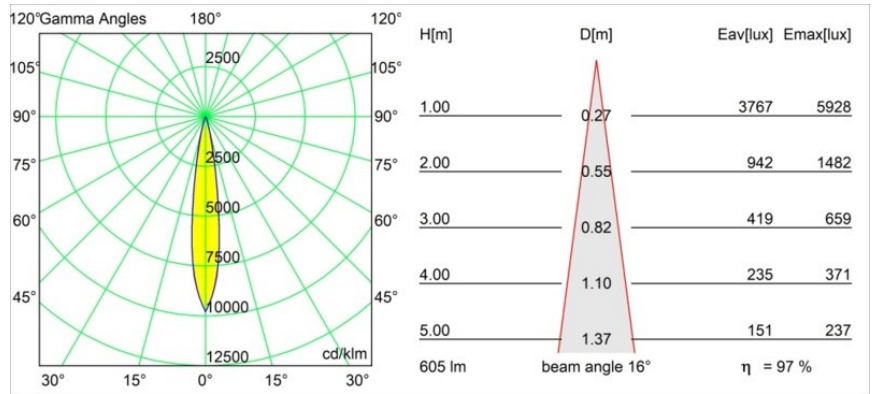

### Spezifikationen

Material	13730280
Typ der Lichtquelle	LED
LED Typ	CITIZEN CLU7A3
LED-Technologie	COB-LED
CRI	Min. 90
Farbtemperatur	4000K
Lebensdauer	L90B10 bei 50.000 Stunden
Leuchtmittel enthalten	Ja
Anzahl Lichtquellen	1
CIE-Fluxcode	100 100 100 100 97
Binning (SDCM)	2
Lichtrichtung	Abwärts
Optik	Kollimator
Gemessene Abstrahlwinkel (°)	16,0
Eingangsspannung	Konstantstrom-Treiber erforderlich
Schutzklasse	III
Schutzart	55
Glühdrahtprüfung (°C)	850
Innen/Außen	Innen
Anwendung	Decke, Wand
Montage	Einbau
Ausschnittgröße (mm)	ø68 for Frame Recessed; ø89 for Frame Recessed TrimLess
Einbautiefe (mm)	110,0
Verstellbarkeit	Not Applicable
Abstand zum beleuchteten Objekt (m)	0,1
Primärfarbe & Primäres Finish	Schwarz, Chrom
Bruttogewicht (g)	146,0
Antriebsstrom (mA)	350      500
Min. forward voltage (Vf)	11,2      11,2
Max. forward voltage (Vf)	13,2      13,2
Connected load (W)	4,1      6,1
Lichtstrom pro Lampe (lm)	437      587
Effizienz (lm/W)	107      96
UGR	5      6

---

Bemerkung	<ul style="list-style-type: none"><li>• Tetrix Recessed Ring oder Tube Surface nicht enthalten</li><li>• Dies ist kein vollständiges Produkt. Es wird ein Tetrix Recessed Ring oder Tube Surface benötigt.</li><li>• Dies ist kein vollständiges Produkt. Es wird ein Tetrix Recessed Ring oder Tube Surface benötigt.</li></ul>
-----------	--

---

**TM30 & CRI Diagramm**

**Lichtverteilung und Lichtverteilungskurve**

Diagramm

**Optisches Zubehör**

**13515132** Honeycomb 33 Black Structure

**13515038** Snoot 32 White Matt  
**13515032** Snoot 32 Black Structure