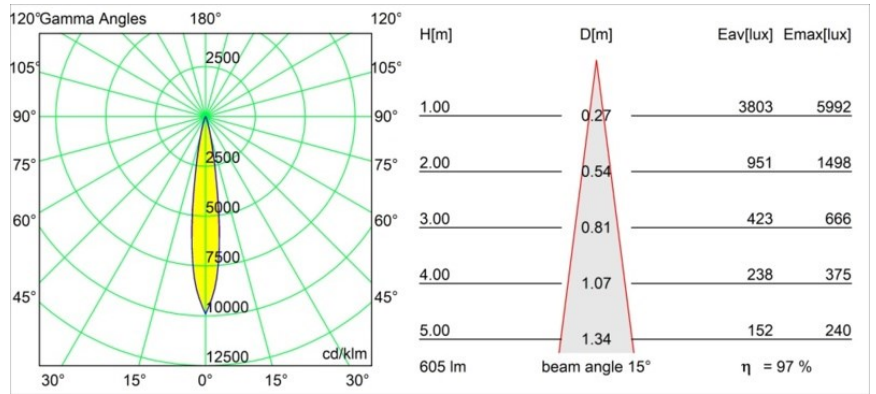

Lichtspreiding & Stralingsdiagram