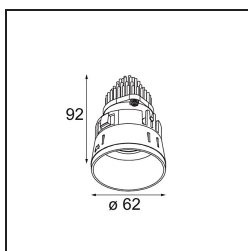

Specificaties

Materiaal	13730238
Type Lichtbron	LED
LED type	CITIZEN CLU7A3
LED technologie	Led-COB
CRI	Min. 90
Kleurtemperatuur	4000K
Levensduur	L90B10 bij 50.000 Uur
Lamp inbegrepen	Ja
Aantal Lichtbronnen	1
CIE-fluxcode	99 99 100 100 98
Binning (SDCM)	2
Lichtrichting	Omlaag
Optisch	Collimator
Gemeten gradenbundel (°)	15,0
Ingangsspanning	Aandrijving Gelijkstroom Vereist
Elektriciteitsklasse	III
IP-klasse	55
Gloeidraadtest (°C)	850
Binnen/Buiten	Binnen
Toepassing	Plafond, Wand
Montage	Inbouw
Inbouwopening (mm)	ø68 for Frame Recessed; ø89 for Frame Recessed TrimLess
Montagediepte (mm)	110,0
Verstelbaarheid	Not Applicable
Afstand tot Verlicht Voorwerp (m)	0,1
Primaire Kleur & Primaire Afwerking	Wit, Mat
Brutogewicht (g)	148,0
Stroom driver (mA)	350 500
Min. forward voltage (Vf)	11,2 11,2
Max. forward voltage (Vf)	13,2 13,2
Connected load (W)	4,1 6,1
Lumenoutput per lampunit (lm)	441 592
Efficiëntie (lm/W)	107 97
UGR	11 12

Opmerking	<ul style="list-style-type: none">• Tetrix Recessed Ring of Tube Surface niet inbegrepen• Dit is geen compleet product. Een Tetrix Recessed Ring of Tube Surface is vereist.• Dit is geen compleet product. Een Tetrix Recessed Ring of Tube Surface is vereist.
-----------	--------------------------------------------------------------------------------------------------------------------------------------------------------------------------------------------------------------------------------------------------------------------------------------------------