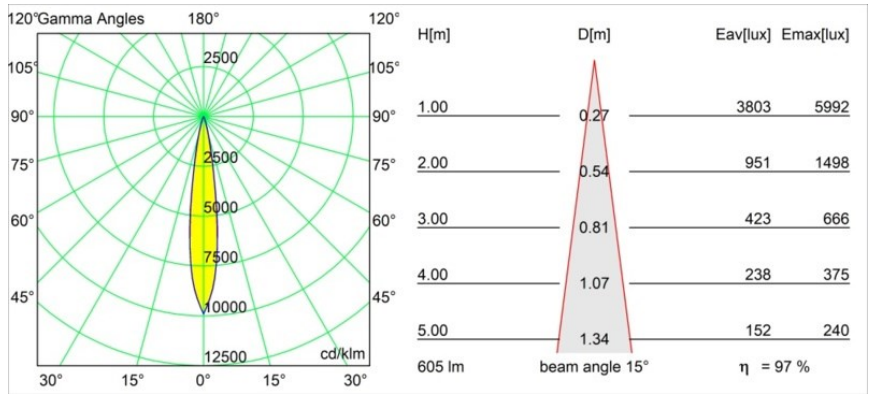

Light distribution & beam diagram