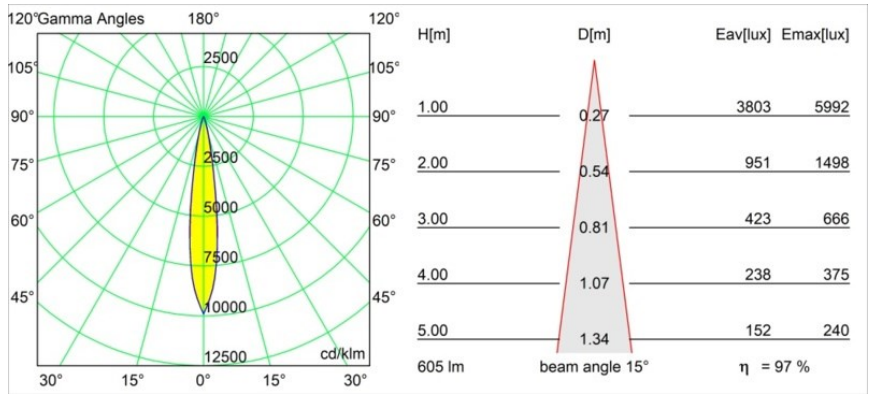

Distribution de Lumière & Schéma de Faisceau