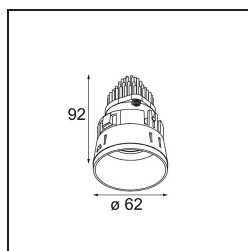

### Caractéristiques

Matériaux	13730238
Type de Source Lumineuse	LED
Type de LED	CITIZEN CLU7A3
Technologie LED	LED COB
CRI	Min. 90
Température de Couleur	4000K
Durée de Vie	L90B10 à 50 000 heures
Ampoule incluse	Oui
Nombre de Sources Lumineuses	1
Code de flux CIE	99 99 100 100 98
Groupe (SDCM)	2
Direction de la Lumière	Bas
Optique	Collimateur
Faisceau mesuré (°)	15,0
Tension d'Entrée	Driver à Courant Constant Requis
Classe Électrique	III
Indice de protection IP	55
Essai au fil incandescent (°C)	850
Intérieur/extérieur	Intérieur
Application	Plafond, Mur
Montage	Encastré
Taille de découpe (mm)	ø68 for Frame Recessed; ø89 for Frame Recessed TrimLess
Profondeur de montage (mm)	110,0
Ajustabilité	Not Applicable
Distance avec l'Objet Éclairé (m)	0,1
Couleur Principale & Finition Principale	Blanc, Mat
Poids brut (g)	148,0
Courant du driver (mA)	350      500
Min. forward voltage (Vf)	11,2      11,2
Max. forward voltage (Vf)	13,2      13,2
Connected load (W)	4,1      6,1
Flux lumineux par lampe (lm)	441      592
Efficacité (lm/W)	107      97

---

UGR	11	12
Commentaire	<ul style="list-style-type: none"><li>• Tetrix Recessed Ring ou Tube Surface non inclus</li><li>• Ceci n'est pas un produit complet. Un Tetrix Recessed Ring ou Tube Surface est requis.</li><li>• Ceci n'est pas un produit complet. Un Tetrix Recessed Ring ou Tube Surface est requis.</li></ul>	