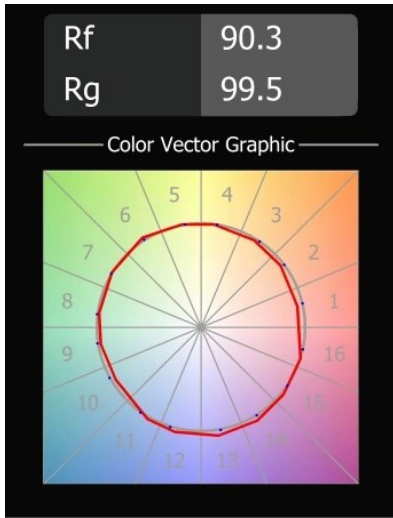

TM30 & CRI diagrammes