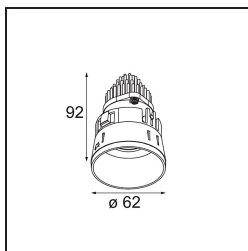

Date
Customer
Project
Type

Tetrix Straight Recessed 62 1x IP55 LED 4000K Spot DE White Matt

Jugamos con piezas, uniéndolas de formas complejas. Tetrix le invita a integrar su toque personal con diversas opciones de diseño y accesorios. Es versátil, se adapta a cualquier ubicación y la instalación es facilísima.

Specifications

Material	13730238
Tipo de fuente de luz	LED
Tipo de LED	CITIZEN CLU7A3
Tecnología LED	COB LED
CRI	Min. 90
Temperatura del color	4000K
Vida Útil	L90B10 @50.000 horas
Lámpara Incluida	Sí
Número de fuentes de luz	1
Código de flujo CIE	99 99 100 100 98
Binning (SDCM)	2
Dirección de la luz	Directo
Óptica	Colimador
Ángulo de Apertura medido (°)	15,0
Voltaje de entrada	Driver de corriente constante requerido
Clasificación eléctrica	III
Clasificación del IP	55
Clasificación de hilo incandescente (°C)	850
Interio/Exterior	Interior
Aplicación	Techo, Pared
Montaje	Empotrado
Tamaño de corte (mm)	ø68 for Frame Recessed; ø89 for Frame Recessed TrimLess
Profundidad de montaje (mm)	110,0
Ajustabilidad	Not Applicable
Distancia al objeto iluminado (m)	0,1
Color principal & Acabado principal	Blanco, Mate
Peso bruto (g)	148,0
Corriente de accionamiento (mA)	350 500
Min. forward voltage (Vf)	11,2 11,2
Max. forward voltage (Vf)	13,2 13,2
Connected load (W)	4,1 6,1
Flujo luminoso por lámpara (lm)	441 592

Eficacia (lm/W)	107	97
Índice de deslumbramiento	11	12
Remark	<ul style="list-style-type: none">• Tetrix Recessed Ring o Tube Surface no incluido• Este no es un producto completo. Se necesita un Tetrix Recessed Ring o Tube Surface.• Este no es un producto completo. Se necesita un Tetrix Recessed Ring o Tube Surface.	