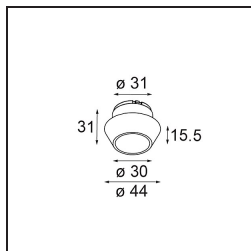

Specifications

Material	13730238
Tipo de fuente de luz	LED
Tipo de LED	CITIZEN CLU7A3
Tecnología LED	COB LED
CRI	Min. 90
Temperatura del color	4000K
Vida Útil	L90B10 @50.000 horas
Lámpara Incluida	Sí
Número de fuentes de luz	1
Código de flujo CIE	99 99 100 100 98
Binning (SDCM)	2
Dirección de la luz	Directo
Óptica	Colimador
Ángulo de Apertura medido (°)	15,0
Voltaje de entrada	Driver de corriente constante requerido
Clasificación eléctrica	III
Clasificación del IP	55
Clasificación de hilo incandescente (°C)	850
Interio/Exterior	Interior
Aplicación	Techo, Pared
Montaje	Empotrado
Tamaño de corte (mm)	ø68 for Frame Recessed; ø89 for Frame Recessed TrimLess
Profundidad de montaje (mm)	110,0
Ajustabilidad	Not Applicable
Distancia al objeto iluminado (m)	0,1
Color principal & Acabado principal	Blanco, Mate
Peso bruto (g)	148,0
Corriente de accionamiento (mA)	350 500
Min. forward voltage (Vf)	11,2 11,2
Max. forward voltage (Vf)	13,2 13,2
Connected load (W)	4,1 6,1
Flujo luminoso por lámpara (lm)	441 592

TM30 & CRI diagram

Light distribution & beam diagram

Diagrams

Accesorios Opticos

13515132 Honeycomb 33 Black Structure

13515038 Snoot 32 White Matt

13515032 Snoot 32 Black Structure

13515232 Light Cone 44 Black Structure