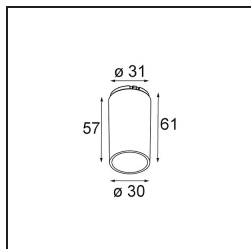

Specifications

Material	13730238
Tipo de fuente de luz	LED
Tipo de LED	CITIZEN CLU7A3
Tecnología LED	COB LED
CRI	Min. 90
Temperatura del color	4000K
Vida Útil	L90B10 @50.000 horas
Lámpara Incluida	Sí
Número de fuentes de luz	1
Código de flujo CIE	99 99 100 100 98
Binning (SDCM)	2
Dirección de la luz	Directo
Óptica	Colimador
Ángulo de Apertura medido (°)	15,0
Voltaje de entrada	Driver de corriente constante requerido
Clasificación eléctrica	III
Clasificación del IP	55
Clasificación de hilo incandescente (°C)	850
Interio/Exterior	Interior
Aplicación	Techo, Pared
Montaje	Empotrado
Tamaño de corte (mm)	ø68 for Frame Recessed; ø89 for Frame Recessed TrimLess
Profundidad de montaje (mm)	110,0
Ajustabilidad	Not Applicable
Distancia al objeto iluminado (m)	0,1
Color principal & Acabado principal	Blanco, Mate
Peso bruto (g)	148,0
Corriente de accionamiento (mA)	350 500
Min. forward voltage (Vf)	11,2 11,2
Max. forward voltage (Vf)	13,2 13,2
Connected load (W)	4,1 6,1
Flujo luminoso por lámpara (lm)	441 592

TM30 & CRI diagram

Light distribution & beam diagram

Diagrams

Accesorios Opticos

13515132 Honeycomb 33 Black Structure

13515038 Snoot 32 White Matt

13515032 Snoot 32 Black Structure

13515232 Light Cone 44 Black Structure