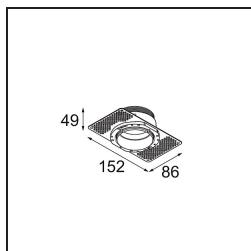

Specifications

Material	13730238
Tipo de fuente de luz	LED
Tipo de LED	CITIZEN CLU7A3
Tecnología LED	COB LED
CRI	Min. 90
Temperatura del color	4000K
Vida Útil	L90B10 @50.000 horas
Lámpara Incluida	Sí
Número de fuentes de luz	1
Código de flujo CIE	99 99 100 100 98
Binning (SDCM)	2
Dirección de la luz	Directo
Óptica	Colimador
Ángulo de Apertura medido (°)	15,0
Voltaje de entrada	Driver de corriente constante requerido
Clasificación eléctrica	III
Clasificación del IP	55
Clasificación de hilo incandescente (°C)	850
Interio/Exterior	Interior
Aplicación	Techo, Pared
Montaje	Empotrado
Tamaño de corte (mm)	ø68 for Frame Recessed; ø89 for Frame Recessed TrimLess
Profundidad de montaje (mm)	110,0
Ajustabilidad	Not Applicable
Distancia al objeto iluminado (m)	0,1
Color principal & Acabado principal	Blanco, Mate
Peso bruto (g)	148,0
Corriente de accionamiento (mA)	350 500
Min. forward voltage (Vf)	11,2 11,2
Max. forward voltage (Vf)	13,2 13,2
Connected load (W)	4,1 6,1
Flujo luminoso por lámpara (lm)	441 592

TM30 & CRI diagram

Light distribution & beam diagram

Diagrams

Accesorios Opticos

13515132 Honeycomb 33 Black Structure

13515038 Snoot 32 White Matt

13515032 Snoot 32 Black Structure

13515232 Light Cone 44 Black Structure

13515238 Light Cone 44 White Matt

Accesorios Instalación

13510083 Ring Recessed 62 1x IP55 Black Matt

13510038 Ring Recessed 62 1x IP55 White Matt

13515430 Ring Recessed Trimless 62 1x

13515530 Concrete Kit 62 150x150 1x