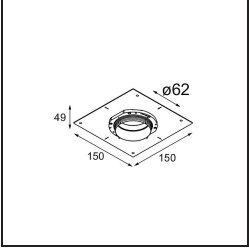

Specifications

Material	13730238
Tipo de fuente de luz	LED
Tipo de LED	CITIZEN CLU7A3
Tecnología LED	COB LED
CRI	Min. 90
Temperatura del color	4000K
Vida Útil	L90B10 @50.000 horas
Lámpara Incluida	Sí
Número de fuentes de luz	1
Código de flujo CIE	99 99 100 100 98
Binning (SDCM)	2
Dirección de la luz	Directo
Óptica	Colimador
Ángulo de Apertura medido (°)	15,0
Voltaje de entrada	Driver de corriente constante requerido
Clasificación eléctrica	III
Clasificación del IP	55
Clasificación de hilo incandescente (°C)	850
Interio/Exterior	Interior
Aplicación	Techo, Pared
Montaje	Empotrado
Tamaño de corte (mm)	ø68 for Frame Recessed; ø89 for Frame Recessed TrimLess
Profundidad de montaje (mm)	110,0
Ajustabilidad	Not Applicable
Distancia al objeto iluminado (m)	0,1
Color principal & Acabado principal	Blanco, Mate
Peso bruto (g)	148,0
Corriente de accionamiento (mA)	350 500
Min. forward voltage (Vf)	11,2 11,2
Max. forward voltage (Vf)	13,2 13,2
Connected load (W)	4,1 6,1
Flujo luminoso por lámpara (lm)	441 592

TM30 & CRI diagram

Light distribution & beam diagram

Diagrams

Accesorios Opticos

13515132 Honeycomb 33 Black Structure

13515038 Snoot 32 White Matt

13515032 Snoot 32 Black Structure

13515232 Light Cone 44 Black Structure

13515238 Light Cone 44 White Matt

Accesorios Instalación

13510083 Ring Recessed 62 1x IP55 Black Matt

13510038 Ring Recessed 62 1x IP55 White Matt

13515430 Ring Recessed Trimless 62 1x

13515530 Concrete Kit 62 150x150 1x