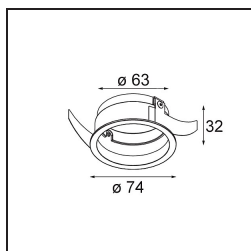

Specifications

Material	13730238
Tipo de fuente de luz	LED
Tipo de LED	CITIZEN CLU7A3
Tecnología LED	COB LED
CRI	Min. 90
Temperatura del color	4000K
Vida Útil	L90B10 @50.000 horas
Lámpara Incluida	Sí
Número de fuentes de luz	1
Código de flujo CIE	99 99 100 100 98
Binning (SDCM)	2
Dirección de la luz	Directo
Óptica	Colimador
Ángulo de Apertura medido (°)	15,0
Voltaje de entrada	Driver de corriente constante requerido
Clasificación eléctrica	III
Clasificación del IP	55
Clasificación de hilo incandescente (°C)	850
Interio/Exterior	Interior
Aplicación	Techo, Pared
Montaje	Empotrado
Tamaño de corte (mm)	ø68 for Frame Recessed; ø89 for Frame Recessed TrimLess
Profundidad de montaje (mm)	110,0
Ajustabilidad	Not Applicable
Distancia al objeto iluminado (m)	0,1
Color principal & Acabado principal	Blanco, Mate
Peso bruto (g)	148,0
Corriente de accionamiento (mA)	350 500
Min. forward voltage (Vf)	11,2 11,2
Max. forward voltage (Vf)	13,2 13,2
Connected load (W)	4,1 6,1
Flujo luminoso por lámpara (lm)	441 592

TM30 & CRI diagram

Light distribution & beam diagram

Diagrams

Accesorios Opticos

13515132 Honeycomb 33 Black Structure

13515038 Snoot 32 White Matt

13515032 Snoot 32 Black Structure

13515232 Light Cone 44 Black Structure

13515238 Light Cone 44 White Matt

Accesorios Instalación

13510083 Ring Recessed 62 1x IP55 Black Matt

13510038 Ring Recessed 62 1x IP55 White Matt

13515430 Ring Recessed Trimless 62 1x

13515530 Concrete Kit 62 150x150 1x