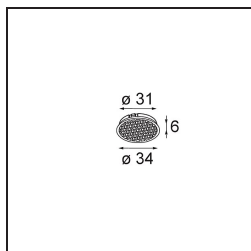

Specifications

Material	13730238
Tipo de fuente de luz	LED
Tipo de LED	CITIZEN CLU7A3
Tecnología LED	COB LED
CRI	Min. 90
Temperatura del color	4000K
Vida Útil	L90B10 @50.000 horas
Lámpara Incluida	Sí
Número de fuentes de luz	1
Código de flujo CIE	99 99 100 100 98
Binning (SDCM)	2
Dirección de la luz	Directo
Óptica	Colimador
Ángulo de Apertura medido (°)	15,0
Voltaje de entrada	Driver de corriente constante requerido
Clasificación eléctrica	III
Clasificación del IP	55
Clasificación de hilo incandescente (°C)	850
Interio/Exterior	Interior
Aplicación	Techo, Pared
Montaje	Empotrado
Tamaño de corte (mm)	ø68 for Frame Recessed; ø89 for Frame Recessed TrimLess
Profundidad de montaje (mm)	110,0
Ajustabilidad	Not Applicable
Distancia al objeto iluminado (m)	0,1
Color principal & Acabado principal	Blanco, Mate
Peso bruto (g)	148,0
Corriente de accionamiento (mA)	350 500
Min. forward voltage (Vf)	11,2 11,2
Max. forward voltage (Vf)	13,2 13,2
Connected load (W)	4,1 6,1
Flujo luminoso por lámpara (lm)	441 592

Eficacia (lm/W)	107	97
Índice de deslumbramiento	11	12
Remark	<ul style="list-style-type: none">• Tetrix Recessed Ring o Tube Surface no incluido• Este no es un producto completo. Se necesita un Tetrix Recessed Ring o Tube Surface.• Este no es un producto completo. Se necesita un Tetrix Recessed Ring o Tube Surface.	

TM30 & CRI diagram

Light distribution & beam diagram

Diagrams

Accesorios Opticos

13515132 Honeycomb 33 Black Structure

13515038 Snoot 32 White Matt

13515032 Snoot 32 Black Structure

13515232 Light Cone 44 Black Structure