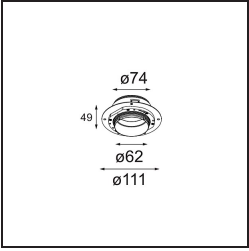

Specifications

Material	13730238
Tipo de fuente de luz	LED
Tipo de LED	CITIZEN CLU7A3
Tecnología LED	COB LED
CRI	Min. 90
Temperatura del color	4000K
Vida Útil	L90B10 @50.000 horas
Lámpara Incluida	Sí
Número de fuentes de luz	1
Código de flujo CIE	99 99 100 100 98
Binning (SDCM)	2
Dirección de la luz	Directo
Óptica	Colimador
Ángulo de Apertura medido (°)	15,0
Voltaje de entrada	Driver de corriente constante requerido
Clasificación eléctrica	III
Clasificación del IP	55
Clasificación de hilo incandescente (°C)	850
Interio/Exterior	Interior
Aplicación	Techo, Pared
Montaje	Empotrado
Tamaño de corte (mm)	ø68 for Frame Recessed; ø89 for Frame Recessed TrimLess
Profundidad de montaje (mm)	110,0
Ajustabilidad	Not Applicable
Distancia al objeto iluminado (m)	0,1
Color principal & Acabado principal	Blanco, Mate
Peso bruto (g)	148,0
Corriente de accionamiento (mA)	350 500
Min. forward voltage (Vf)	11,2 11,2
Max. forward voltage (Vf)	13,2 13,2
Connected load (W)	4,1 6,1
Flujo luminoso por lámpara (lm)	441 592

TM30 & CRI diagram

Light distribution & beam diagram

Diagrams

Accesorios Opticos

13515132 Honeycomb 33 Black Structure

13515038 Snoot 32 White Matt

13515032 Snoot 32 Black Structure

13515232 Light Cone 44 Black Structure

13515238 Light Cone 44 White Matt

Accesorios Instalación

13510083 Ring Recessed 62 1x IP55 Black Matt

13510038 Ring Recessed 62 1x IP55 White Matt

13515430 Ring Recessed Trimless 62 1x

13515530 Concrete Kit 62 150x150 1x