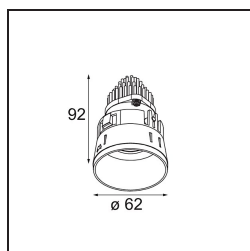

Datum
Kunde
Projekt
Art

Tetrix Straight Recessed 62 1x IP55 LED 4000K Spot DE White Matt

Mit Komponenten spielen, sie auf alle möglichen Arten zusammenfügen. Die Tetrix lädt Sie ein, ihr mit Designoptionen und Zubehör Ihre persönliche Note zu verleihen. Sie ist vielseitig einsetzbar, passt überall hin – und ihre Installation ist ein Kinderspiel.

Spezifikationen

Material	13730238
Typ der Lichtquelle	LED
LED Typ	CITIZEN CLU7A3
LED-Technologie	COB-LED
CRI	Min. 90
Farbtemperatur	4000K
Lebensdauer	L90B10 bei 50.000 Stunden
Leuchtmittel enthalten	Ja
Anzahl Lichtquellen	1
CIE-Fluxcode	99 99 100 100 98
Binning (SDCM)	2
Lichtrichtung	Abwärts
Optik	Kollimator
Gemessene Abstrahlwinkel (°)	15,0
Eingangsspannung	Konstantstrom-Treiber erforderlich
Schutzklasse	III
Schutzart	55
Glühdrahtprüfung (°C)	850
Innen/Außen	Innen
Anwendung	Decke, Wand
Montage	Einbau
Ausschnittgröße (mm)	ø68 for Frame Recessed; ø89 for Frame Recessed TrimLess
Einbautiefe (mm)	110,0
Verstellbarkeit	Not Applicable
Abstand zum beleuchteten Objekt (m)	0,1
Primärfarbe & Primäres Finish	Weiß, Matt
Bruttogewicht (g)	148,0
Antriebsstrom (mA)	350 500
Min. forward voltage (Vf)	11,2 11,2
Max. forward voltage (Vf)	13,2 13,2
Connected load (W)	4,1 6,1
Lichtstrom pro Lampe (lm)	441 592
Effizienz (lm/W)	107 97
UGR	11 12

Spezifikationen

Bemerkung	<ul style="list-style-type: none">• Tetrix Recessed Ring oder Tube Surface nicht enthalten• Dies ist kein vollständiges Produkt. Es wird ein Tetrix Recessed Ring oder Tube Surface benötigt.• Dies ist kein vollständiges Produkt. Es wird ein Tetrix Recessed Ring oder Tube Surface benötigt.
-----------	--