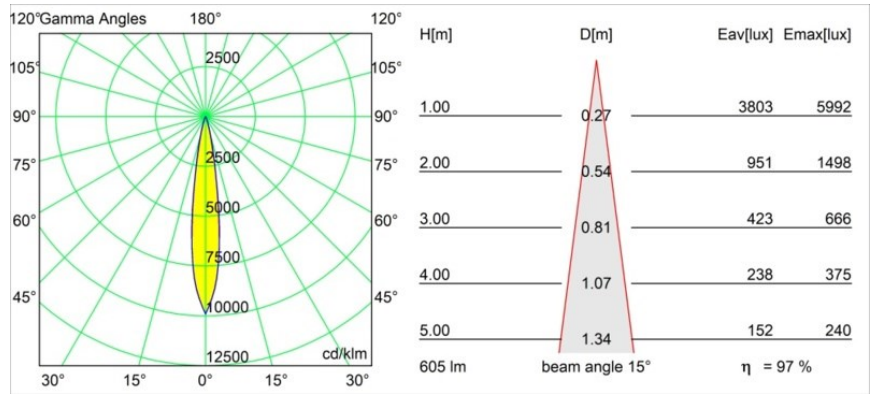

Lichtverteilung und Lichtverteilungskurve