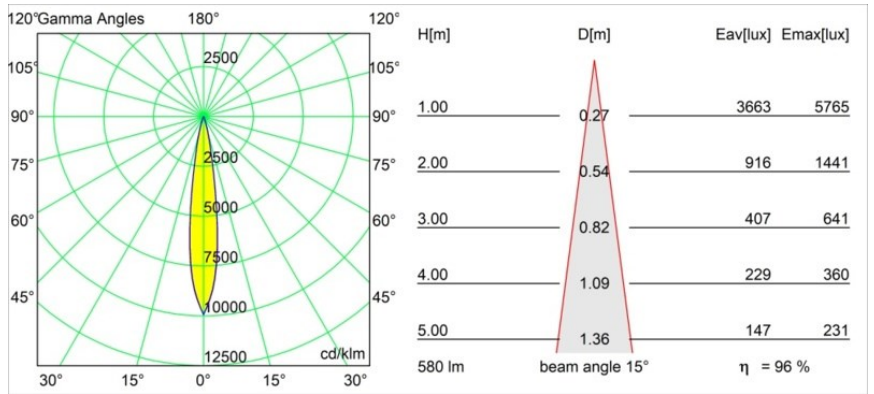

Lichtspreiding & Stralingsdiagram