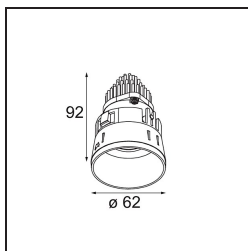

Datum
Klant
Project
Soort

Tetrix Straight Recessed 62 1x IP55 LED 3000K Spot DE Black Matt

Specificaties

Materiaal	13730183
Type Lichtbron	LED
LED type	CITIZEN CLU7A3
LED technologie	Led-COB
CRI	Min. 90
Kleurtemperatuur	3000K
Levensduur	L90B10 bij 50.000 Uur
Lamp inbegrepen	Ja
Aantal Lichtbronnen	1
CIE-fluxcode	100 100 100 100 96
Binning (SDCM)	2
Lichtrichting	Omlaag
Optisch	Collimator
Gemeten gradenbundel (°)	15,0
Ingangsspanning	Aandrijving Gelijktroom Vereist
Elektriciteitsklasse	III
IP-klasse	55
Gloeidraadtest (°C)	850
Binnen/Buiten	Binnen
Toepassing	Plafond, Wand
Montage	Inbouw
Inbouwopening (mm)	ø68 for Frame Recessed; ø89 for Frame Recessed TrimLess
Montagediepte (mm)	110,0
Verstelbaarheid	Not Applicable
Afstand tot Verlicht Voorwerp (m)	0,1
Primaire Kleur & Primaire Afwerking	Zwart, Mat
Brutogewicht (g)	146,0
Stroom driver (mA)	350 500
Min. forward voltage (Vf)	11,2 11,2
Max. forward voltage (Vf)	13,2 13,2
Connected load (W)	4,1 6,1
Lumenoutput per lampunit (lm)	416 559
Efficiëntie (lm/W)	101 92
UGR	5 6

Opmerking	<ul style="list-style-type: none">• Tetrix Recessed Ring of Tube Surface niet inbegrepen• Dit is geen compleet product. Een Tetrix Recessed Ring of Tube Surface is vereist.• Dit is geen compleet product. Een Tetrix Recessed Ring of Tube Surface is vereist.
-----------	--