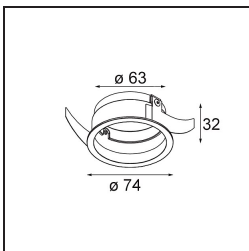

Livello abbagliamento	5	6
Remark	<ul style="list-style-type: none">• Tetrix Recessed Ring o Tube Surface non incluso• Questo non è un prodotto completo. È necessario un Tetrix Recessed Ring o Tube Surface.• Questo non è un prodotto completo. È necessario un Tetrix Recessed Ring o Tube Surface.	

TM30 & CRI diagram

Light distribution & beam diagram

Accessorio Ottico

13515132 Honeycomb 33 Black Structure

13515038 Snoot 32 White Matt

13515032 Snoot 32 Black Structure

13515232 Light Cone 44 Black Structure

13515238 Light Cone 44 White Matt

Accessori Installazione

13510083 Ring Recessed 62 1x IP55 Black Matt

13510038 Ring Recessed 62 1x IP55 White Matt

13515430 Ring Recessed Trimless 62 1x

13515530 Concrete Kit 62 150x150 1x