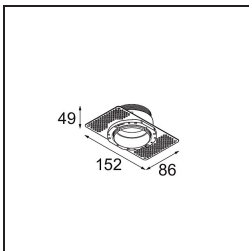

Date
Customer
Project
Type

Tetrix Straight Recessed 62 lx IP55 LED 3000K Spot DE Black Matt

Specifications

Materiale	13730183
Tipo di Sorgente	LED
Tipologia LED	CITIZEN CLU7A3
Tecnologie LED	COB
CRI	Min. 90
Temperatura di colore della luce	3000K
Vita utile	L90B10 @50.000 ore
Lampadina inclusa	Sì
Numero di fonte luminosa	1
Codice di flusso CIE	100 100 100 100 96
Binning (SDCM)	2
Direzione della luce	Diretta
Ottiche	Collimatore
Fascio misurato (°)	15,0
Volt in ingresso	Necessario driver a corrente costante
Classificazione elettrica	III
Grado IP	55
Test filo a caldo (°C)	850
Interno/Esterno	Interno
Applicazione	Soffitto, Parete
Montaggio	Incassato
Foro d'incasso (mm)	ø68 for Frame Recessed; ø89 for Frame Recessed TrimLess
Profondità di montaggio (mm)	110,0
Orientabilità	Not Applicable
Distanza dall'oggetto illuminato (m)	0,1
Colore primario & Finitura primaria	Nero, Opaca
Peso lordo (g)	146,0
Corrente di azionamento (mA)	350 500
Min. forward voltage (Vf)	11,2 11,2
Max. forward voltage (Vf)	13,2 13,2
Connected load (W)	4,1 6,1
Flusso luminoso per lampade (lm)	416 559
Efficienza (lm/W)	101 92

Livello abbagliamento	5	6
Remark	<ul style="list-style-type: none">• Tetrix Recessed Ring o Tube Surface non incluso• Questo non è un prodotto completo. È necessario un Tetrix Recessed Ring o Tube Surface.• Questo non è un prodotto completo. È necessario un Tetrix Recessed Ring o Tube Surface.	

TM30 & CRI diagram

Light distribution & beam diagram

Accessorio Ottico

13515132 Honeycomb 33 Black Structure

13515038 Snoot 32 White Matt

13515032 Snoot 32 Black Structure

13515232 Light Cone 44 Black Structure

13515238 Light Cone 44 White Matt

Accessori Installazione

13510083 Ring Recessed 62 1x IP55 Black Matt

13510038 Ring Recessed 62 1x IP55 White Matt

13515430 Ring Recessed Trimless 62 1x

13515530 Concrete Kit 62 150x150 1x