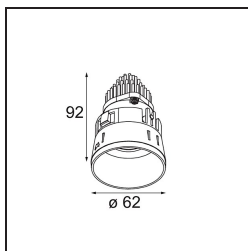

Date
Customer
Project
Type

Tetrix Straight Recessed 62 lx IP55 LED 3000K Spot DE Black Matt

Specifications

Materiale	13730183
Tipo di Sorgente	LED
Tipologia LED	CITIZEN CLU7A3
Tecnologie LED	COB
CRI	Min. 90
Temperatura di colore della luce	3000K
Vita utile	L90B10 @50.000 ore
Lampadina inclusa	Sì
Numero di fonte luminosa	1
Codice di flusso CIE	100 100 100 100 96
Binning (SDCM)	2
Direzione della luce	Diretta
Ottiche	Collimatore
Fascio misurato (°)	15,0
Volt in ingresso	Necessario driver a corrente costante
Classificazione elettrica	III
Grado IP	55
Test filo a caldo (°C)	850
Interno/Esterno	Interno
Applicazione	Soffitto, Parete
Montaggio	Incassato
Foro d'incasso (mm)	ø68 for Frame Recessed; ø89 for Frame Recessed TrimLess
Profondità di montaggio (mm)	110,0
Orientabilità	Not Applicable
Distanza dall'oggetto illuminato (m)	0,1
Colore primario & Finitura primaria	Nero, Opaca
Peso lordo (g)	146,0
Corrente di azionamento (mA)	350 500
Min. forward voltage (Vf)	11,2 11,2
Max. forward voltage (Vf)	13,2 13,2
Connected load (W)	4,1 6,1
Flusso luminoso per lampade (lm)	416 559
Efficienza (lm/W)	101 92