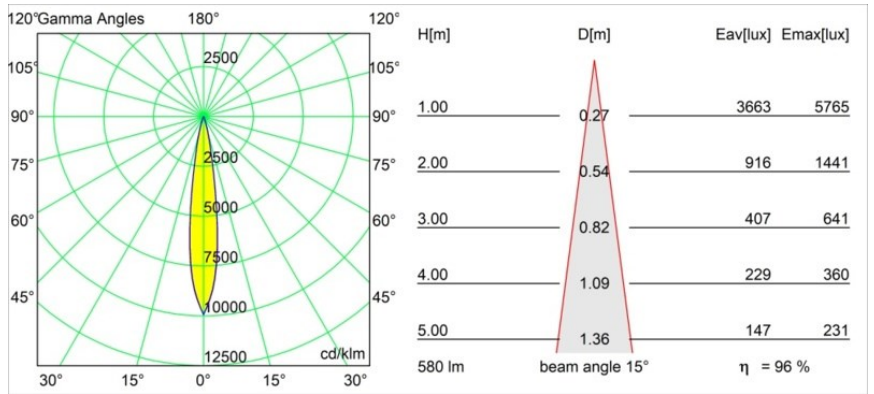

Light distribution & beam diagram