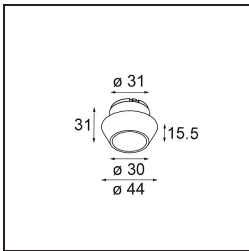

Livello abbagliamento	5	6
Remark	<ul style="list-style-type: none">• Tetrix Recessed Ring o Tube Surface non incluso• Questo non è un prodotto completo. È necessario un Tetrix Recessed Ring o Tube Surface.• Questo non è un prodotto completo. È necessario un Tetrix Recessed Ring o Tube Surface.	

TM30 & CRI diagram

Light distribution & beam diagram

Accessorio Ottico

13515132 Honeycomb 33 Black Structure

13515038 Snoot 32 White Matt

13515032 Snoot 32 Black Structure

13515232 Light Cone 44 Black Structure