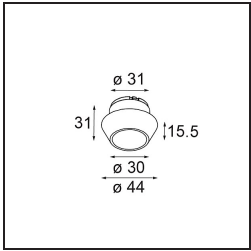

### Specifications

Material	13730183
Tipo de fuente de luz	LED
Tipo de LED	CITIZEN CLU7A3
Tecnología LED	COB LED
CRI	Min. 90
Temperatura del color	3000K
Vida Útil	L90B10 @50.000 horas
Lámpara Incluida	Sí
Número de fuentes de luz	1
Código de flujo CIE	100 100 100 100 96
Binning (SDCM)	2
Dirección de la luz	Directo
Óptica	Colimador
Ángulo de Apertura medido (°)	15,0
Voltaje de entrada	Driver de corriente constante requerido
Clasificación eléctrica	III
Clasificación del IP	55
Clasificación de hilo incandescente (°C)	850
Interio/Exterior	Interior
Aplicación	Techo, Pared
Montaje	Empotrado
Tamaño de corte (mm)	ø68 for Frame Recessed; ø89 for Frame Recessed TrimLess
Profundidad de montaje (mm)	110,0
Ajustabilidad	Not Applicable
Distancia al objeto iluminado (m)	0,1
Color principal & Acabado principal	Negro, Mate
Peso bruto (g)	146,0
Corriente de accionamiento (mA)	350      500
Min. forward voltage (Vf)	11,2      11,2
Max. forward voltage (Vf)	13,2      13,2
Connected load (W)	4,1      6,1
Flujo luminoso por lámpara (lm)	416      559

---

Eficacia (lm/W)	101	92
Índice de deslumbramiento	5	6
Remark	<ul style="list-style-type: none"><li>• Tetrix Recessed Ring o Tube Surface no incluido</li><li>• Este no es un producto completo. Se necesita un Tetrix Recessed Ring o Tube Surface.</li><li>• Este no es un producto completo. Se necesita un Tetrix Recessed Ring o Tube Surface.</li></ul>	

---

**TM30 & CRI diagram**

**Light distribution & beam diagram**

**Accesorios Opticos**

**13515132** Honeycomb 33 Black Structure

**13515038** Snoot 32 White Matt  
**13515032** Snoot 32 Black Structure

**13515232** Light Cone 44 Black Structure  
**13515238** Light Cone 44 White Matt