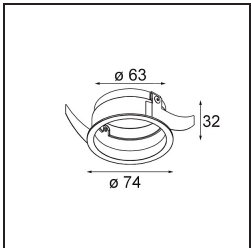

### Specifications

Material	13730183
Tipo de fuente de luz	LED
Tipo de LED	CITIZEN CLU7A3
Tecnología LED	COB LED
CRI	Min. 90
Temperatura del color	3000K
Vida Útil	L90B10 @50.000 horas
Lámpara Incluida	Sí
Número de fuentes de luz	1
Código de flujo CIE	100 100 100 100 96
Binning (SDCM)	2
Dirección de la luz	Directo
Óptica	Colimador
Ángulo de Apertura medido (°)	15,0
Voltaje de entrada	Driver de corriente constante requerido
Clasificación eléctrica	III
Clasificación del IP	55
Clasificación de hilo incandescente (°C)	850
Interio/Exterior	Interior
Aplicación	Techo, Pared
Montaje	Empotrado
Tamaño de corte (mm)	ø68 for Frame Recessed; ø89 for Frame Recessed TrimLess
Profundidad de montaje (mm)	110,0
Ajustabilidad	Not Applicable
Distancia al objeto iluminado (m)	0,1
Color principal & Acabado principal	Negro, Mate
Peso bruto (g)	146,0
Corriente de accionamiento (mA)	350      500
Min. forward voltage (Vf)	11,2      11,2
Max. forward voltage (Vf)	13,2      13,2
Connected load (W)	4,1      6,1
Flujo luminoso por lámpara (lm)	416      559

---

**TM30 & CRI diagram**

**Light distribution & beam diagram**

**Accesorios Opticos**

**13515132** Honeycomb 33 Black Structure

**13515038** Snoot 32 White Matt  
**13515032** Snoot 32 Black Structure

**13515232** Light Cone 44 Black Structure  
**13515238** Light Cone 44 White Matt

**Accesorios Instalación**

**13510083** Ring Recessed 62 1x IP55 Black Matt  
**13510038** Ring Recessed 62 1x IP55 White Matt

**13515430** Ring Recessed Trimless 62 1x

**13515530** Concrete Kit 62 150x150 1x