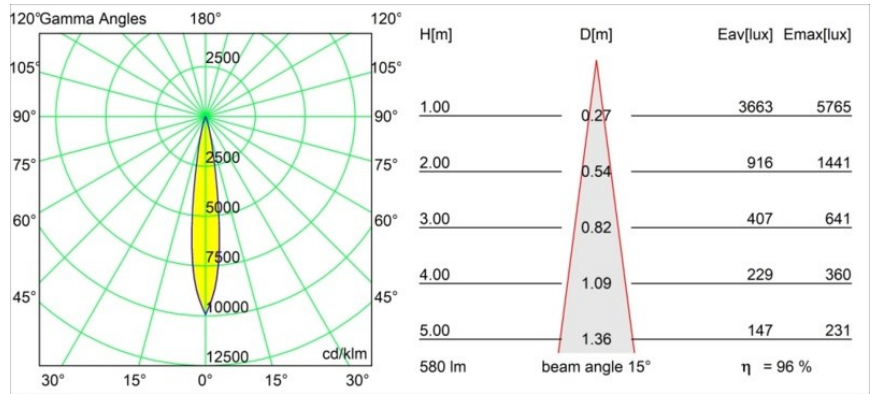

Light distribution & beam diagram