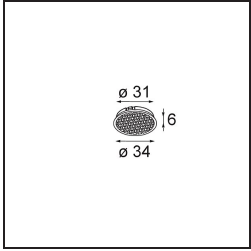

---

**TM30 & CRI diagram**

**Light distribution & beam diagram**

**Accesorios Opticos**

**13515132** Honeycomb 33 Black Structure

**13515038** Snoot 32 White Matt  
**13515032** Snoot 32 Black Structure

**13515232** Light Cone 44 Black Structure  
**13515238** Light Cone 44 White Matt