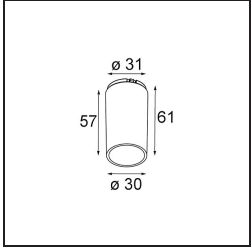

---

**TM30 & CRI diagram**

**Light distribution & beam diagram**

**Accesorios Opticos**

**13515132** Honeycomb 33 Black Structure

**13515038** Snoot 32 White Matt  
**13515032** Snoot 32 Black Structure

**13515232** Light Cone 44 Black Structure  
**13515238** Light Cone 44 White Matt