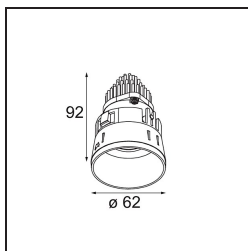

### Specifications

Material	13730183
Tipo de fuente de luz	LED
Tipo de LED	CITIZEN CLU7A3
Tecnología LED	COB LED
CRI	Min. 90
Temperatura del color	3000K
Vida Útil	L90B10 @50.000 horas
Lámpara Incluida	Sí
Número de fuentes de luz	1
Código de flujo CIE	100 100 100 100 96
Binning (SDCM)	2
Dirección de la luz	Directo
Óptica	Colimador
Ángulo de Apertura medido (°)	15,0
Voltaje de entrada	Driver de corriente constante requerido
Clasificación eléctrica	III
Clasificación del IP	55
Clasificación de hilo incandescente (°C)	850
Interio/Exterior	Interior
Aplicación	Techo, Pared
Montaje	Empotrado
Tamaño de corte (mm)	ø68 for Frame Recessed; ø89 for Frame Recessed TrimLess
Profundidad de montaje (mm)	110,0
Ajustabilidad	Not Applicable
Distancia al objeto iluminado (m)	0,1
Color principal & Acabado principal	Negro, Mate
Peso bruto (g)	146,0
Corriente de accionamiento (mA)	350      500
Min. forward voltage (Vf)	11,2      11,2
Max. forward voltage (Vf)	13,2      13,2
Connected load (W)	4,1      6,1
Flujo luminoso por lámpara (lm)	416      559