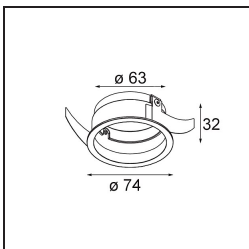

Spezifikationen

Material	13730183
Typ der Lichtquelle	LED
LED Typ	CITIZEN CLU7A3
LED-Technologie	COB-LED
CRI	Min. 90
Farbtemperatur	3000K
Lebensdauer	L90B10 bei 50.000 Stunden
Leuchtmittel enthalten	Ja
Anzahl Lichtquellen	1
CIE-Fluxcode	100 100 100 100 96
Binning (SDCM)	2
Lichtrichtung	Abwärts
Optik	Kollimator
Gemessene Abstrahlwinkel (°)	15,0
Eingangsspannung	Konstantstrom-Treiber erforderlich
Schutzklasse	III
Schutzart	55
Glühdrahtprüfung (°C)	850
Innen/Außen	Innen
Anwendung	Decke, Wand
Montage	Einbau
Ausschnittgröße (mm)	ø68 for Frame Recessed; ø89 for Frame Recessed TrimLess
Einbautiefe (mm)	110,0
Verstellbarkeit	Not Applicable
Abstand zum beleuchteten Objekt (m)	0,1
Primärfarbe & Primäres Finish	Schwarz, Matt
Bruttogewicht (g)	146,0
Antriebsstrom (mA)	350 500
Min. forward voltage (Vf)	11,2 11,2
Max. forward voltage (Vf)	13,2 13,2
Connected load (W)	4,1 6,1
Lichtstrom pro Lampe (lm)	416 559
Effizienz (lm/W)	101 92
UGR	5 6

Bemerkung	<ul style="list-style-type: none">• Tetrix Recessed Ring oder Tube Surface nicht enthalten• Dies ist kein vollständiges Produkt. Es wird ein Tetrix Recessed Ring oder Tube Surface benötigt.• Dies ist kein vollständiges Produkt. Es wird ein Tetrix Recessed Ring oder Tube Surface benötigt.
-----------	--

TM30 & CRI Diagramm

Lichtverteilung und Lichtverteilungskurve

Diagramm

Optisches Zubehör

13515132 Honeycomb 33 Black Structure

13515038 Snoot 32 White Matt
13515032 Snoot 32 Black Structure

13515232 Light Cone 44 Black Structure
13515238 Light Cone 44 White Matt

Montagezubehör

13510083 Ring Recessed 62 1x IP55 Black Matt
13510038 Ring Recessed 62 1x IP55 White Matt

13515430 Ring Recessed Trimless 62 1x

13515530 Concrete Kit 62 150x150 1x

13515630 Concrete Ring 62 Standard Installation Housing