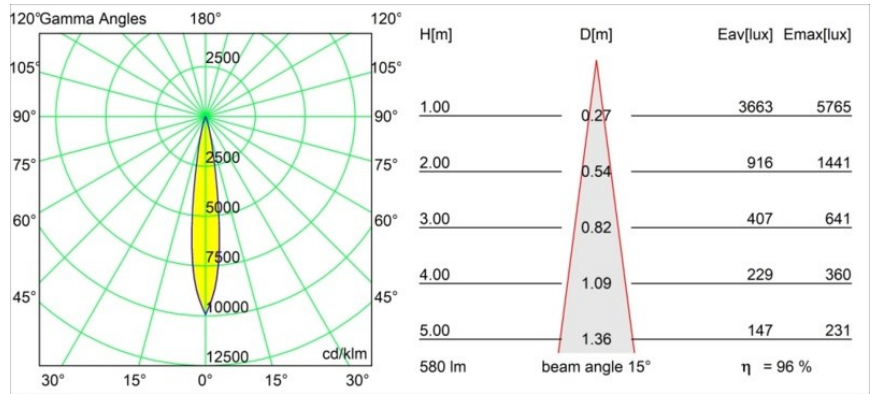

Lichtverteilung und Lichtverteilungskurve