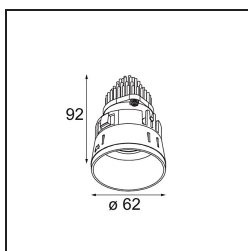

Datum
Kunde
Projekt
Art

Tetrix Straight Recessed 62 1x IP55 LED 3000K Spot DE Black Matt

Mit Komponenten spielen, sie auf alle möglichen Arten zusammenfügen. Die Tetrix lädt Sie ein, ihr mit Designoptionen und Zubehör Ihre persönliche Note zu verleihen. Sie ist vielseitig einsetzbar, passt überall hin – und ihre Installation ist ein Kinderspiel.

Spezifikationen

Material	13730183
Typ der Lichtquelle	LED
LED Typ	CITIZEN CLU7A3
LED-Technologie	COB-LED
CRI	Min. 90
Farbtemperatur	3000K
Lebensdauer	L90B10 bei 50.000 Stunden
Leuchtmittel enthalten	Ja
Anzahl Lichtquellen	1
CIE-Fluxcode	100 100 100 100 96
Binning (SDCM)	2
Lichtrichtung	Abwärts
Optik	Kollimator
Gemessene Abstrahlwinkel (°)	15,0
Eingangsspannung	Konstantstrom-Treiber erforderlich
Schutzklasse	III
Schutzart	55
Glühdrahtprüfung (°C)	850
Innen/Außen	Innen
Anwendung	Decke, Wand
Montage	Einbau
Ausschnittgröße (mm)	ø68 for Frame Recessed; ø89 for Frame Recessed TrimLess
Einbautiefe (mm)	110,0
Verstellbarkeit	Not Applicable
Abstand zum beleuchteten Objekt (m)	0,1
Primärfarbe & Primäres Finish	Schwarz, Matt
Bruttogewicht (g)	146,0
Antriebsstrom (mA)	350 500
Min. forward voltage (Vf)	11,2 11,2
Max. forward voltage (Vf)	13,2 13,2
Connected load (W)	4,1 6,1
Lichtstrom pro Lampe (lm)	416 559
Effizienz (lm/W)	101 92
UGR	5 6

Bemerkung	<ul style="list-style-type: none">• Tetrix Recessed Ring oder Tube Surface nicht enthalten• Dies ist kein vollständiges Produkt. Es wird ein Tetrix Recessed Ring oder Tube Surface benötigt.• Dies ist kein vollständiges Produkt. Es wird ein Tetrix Recessed Ring oder Tube Surface benötigt.
-----------	--