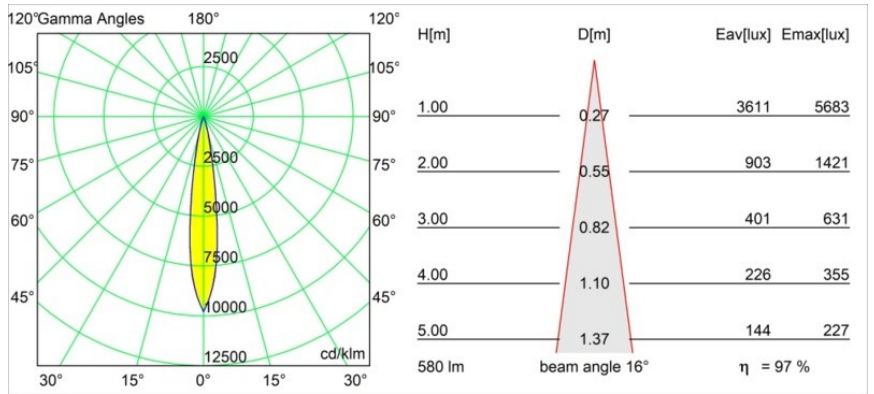

Lichtspreiding & Stralingsdiagram