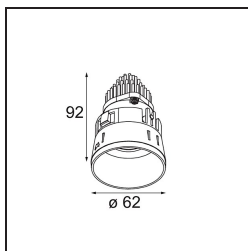

Datum
Klant
Project
Soort

Tetrix Straight Recessed 62 1x IP55 LED 3000K Spot DE Black Chrome

Specificaties

Materiaal	13730180
Type Lichtbron	LED
LED type	CITIZEN CLU7A3
LED technologie	Led-COB
CRI	Min. 90
Kleurtemperatuur	3000K
Levensduur	L90B10 bij 50.000 Uur
Lamp inbegrepen	Ja
Aantal Lichtbronnen	1
CIE-fluxcode	100 100 100 100 97
Binning (SDCM)	2
Lichtrichting	Omlaag
Optisch	Collimator
Gemeten gradenbundel (°)	16,0
Ingangsspanning	Aandrijving Gelijktroom Vereist
Elektriciteitsklasse	III
IP-klasse	55
Gloeidraadtest (°C)	850
Binnen/Buiten	Binnen
Toepassing	Plafond, Wand
Montage	Inbouw
Inbouwopening (mm)	ø68 for Frame Recessed; ø89 for Frame Recessed TrimLess
Montagediepte (mm)	110,0
Verstelbaarheid	Not Applicable
Afstand tot Verlicht Voorwerp (m)	0,1
Primaire Kleur & Primaire Afwerking	Zwart, Chroom
Brutogewicht (g)	146,0
Stroom driver (mA)	350 500
Min. forward voltage (Vf)	11,2 11,2
Max. forward voltage (Vf)	13,2 13,2
Connected load (W)	4,1 6,1
Lumenoutput per lampunit (lm)	419 563
Efficiëntie (lm/W)	102 92
UGR	5 6

Opmerking	<ul style="list-style-type: none">• Tetrix Recessed Ring of Tube Surface niet inbegrepen• Dit is geen compleet product. Een Tetrix Recessed Ring of Tube Surface is vereist.• Dit is geen compleet product. Een Tetrix Recessed Ring of Tube Surface is vereist.
-----------	--