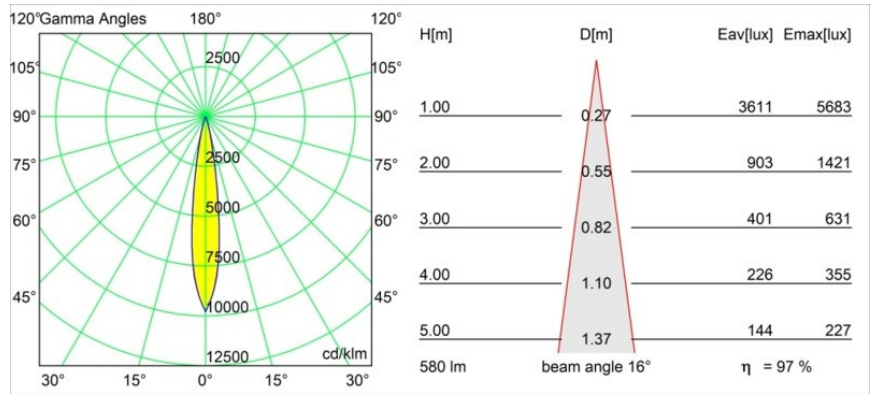

Light distribution & beam diagram