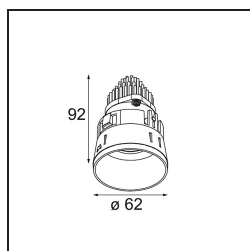

Date
Customer
Project
Type

Tetrix Straight Recessed 62 1x IP55 LED 3000K Spot DE Black Chrome

Specifications

Materiale	13730180
Tipo di Sorgente	LED
Tipologia LED	CITIZEN CLU7A3
Tecnologie LED	COB
CRI	Min. 90
Temperatura di colore della luce	3000K
Vita utile	L90B10 @50.000 ore
Lampadina inclusa	Sì
Numero di fonte luminosa	1
Codice di flusso CIE	100 100 100 100 97
Binning (SDCM)	2
Direzione della luce	Diretta
Ottiche	Collimatore
Fascio misurato (°)	16,0
Volt in ingresso	Necessario driver a corrente costante
Classificazione elettrica	III
Grado IP	55
Test filo a caldo (°C)	850
Interno/Esterno	Interno
Applicazione	Soffitto, Parete
Montaggio	Incassato
Foro d'incasso (mm)	ø68 for Frame Recessed; ø89 for Frame Recessed TrimLess
Profondità di montaggio (mm)	110,0
Orientabilità	Not Applicable
Distanza dall'oggetto illuminato (m)	0,1
Colore primario & Finitura primaria	Nero, Cromato
Peso lordo (g)	146,0
Corrente di azionamento (mA)	350 500
Min. forward voltage (Vf)	11,2 11,2
Max. forward voltage (Vf)	13,2 13,2
Connected load (W)	4,1 6,1
Flusso luminoso per lampade (lm)	419 563
Efficienza (lm/W)	102 92