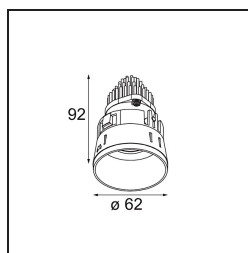

Date
Client
Projet
Type

Tetrix Straight Recessed 62 1x IP55 LED 3000K Spot DE Black Chrome

En jouant avec les pièces, en les assemblant de toutes les façons possibles. Tetrix vous permet d'apporter une touche personnalisée grâce aux options de design et aux accessoires. Il est polyvalent, s'adapte partout et s'installe en un clin d'œil.

Caractéristiques

Matériaux	13730180
Type de Source Lumineuse	LED
Type de LED	CITIZEN CLU7A3
Technologie LED	LED COB
CRI	Min. 90
Température de Couleur	3000K
Durée de Vie	L90B10 à 50 000 heures
Ampoule incluse	Oui
Nombre de Sources Lumineuses	1
Code de flux CIE	100 100 100 100 97
Groupe ment (SDCM)	2
Direction de la Lumière	Bas
Optique	Collimateur
Faisceau mesuré (°)	16,0
Tension d'Entrée	Driver à Courant Constant Requis
Classe Électrique	III
Indice de protection IP	55
Essai au fil incandescent (°C)	850
Intérieur/extérieur	Intérieur
Application	Plafond, Mur
Montage	Encastré
Taille de découpe (mm)	ø68 for Frame Recessed; ø89 for Frame Recessed TrimLess
Profondeur de montage (mm)	110,0
Ajustabilité	Not Applicable
Distance avec l'Objet Éclairé (m)	0,1
Couleur Principale & Finition Principale	Noir, Chrome
Poids brut (g)	146,0
Courant du driver (mA)	350 500
Min. forward voltage (Vf)	11,2 11,2
Max. forward voltage (Vf)	13,2 13,2
Connected load (W)	4,1 6,1
Flux lumineux par lampe (lm)	419 563
Efficacité (lm/W)	102 92

UGR	5	6
Commentaire	<ul style="list-style-type: none">• Tetrix Recessed Ring ou Tube Surface non inclus• Ceci n'est pas un produit complet. Un Tetrix Recessed Ring ou Tube Surface est requis.• Ceci n'est pas un produit complet. Un Tetrix Recessed Ring ou Tube Surface est requis.	