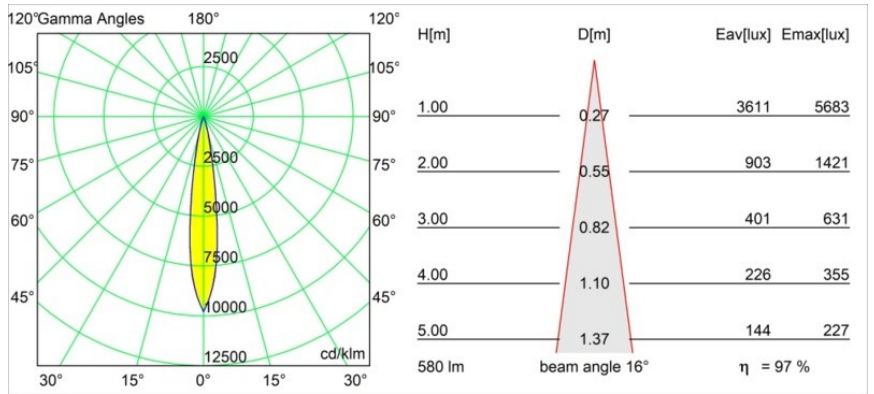

Distribution de Lumière & Schéma de Faisceau