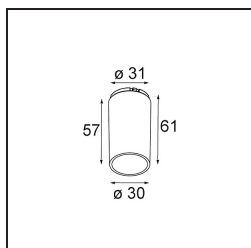

TM30 & CRI diagrammes

Distribution de Lumière & Schéma de Faisceau

Accessoires d'Eclairage optiques

13515132 Honeycomb 33 Black Structure

13515038 Snoot 32 White Matt

13515032 Snoot 32 Black Structure

13515232 Light Cone 44 Black Structure