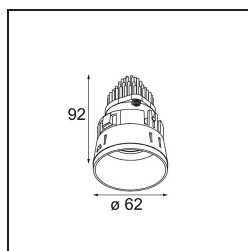

Datum
Kunde
Projekt
Art

Tetrix Straight Recessed 62 lx IP55 LED 3000K Spot DE Black Chrome

Mit Komponenten spielen, sie auf alle möglichen Arten zusammenfügen. Die Tetrix lädt Sie ein, ihr mit Designoptionen und Zubehör Ihre persönliche Note zu verleihen. Sie ist vielseitig einsetzbar, passt überall hin – und ihre Installation ist ein Kinderspiel.

Spezifikationen

Material	13730180
Typ der Lichtquelle	LED
LED Typ	CITIZEN CLU7A3
LED-Technologie	COB-LED
CRI	Min. 90
Farbtemperatur	3000K
Lebensdauer	L90B10 bei 50.000 Stunden
Leuchtmittel enthalten	Ja
Anzahl Lichtquellen	1
CIE-Fluxcode	100 100 100 100 97
Binning (SDCM)	2
Lichtrichtung	Abwärts
Optik	Kollimator
Gemessene Abstrahlwinkel (°)	16,0
Eingangsspannung	Konstantstrom-Treiber erforderlich
Schutzklasse	III
Schutzart	55
Glühdrahtprüfung (°C)	850
Innen/Außen	Innen
Anwendung	Decke, Wand
Montage	Einbau
Ausschnittgröße (mm)	ø68 for Frame Recessed; ø89 for Frame Recessed TrimLess
Einbautiefe (mm)	110,0
Verstellbarkeit	Not Applicable
Abstand zum beleuchteten Objekt (m)	0,1
Primärfarbe & Primäres Finish	Schwarz, Chrom
Bruttogewicht (g)	146,0
Antriebsstrom (mA)	350 500
Min. forward voltage (Vf)	11,2 11,2
Max. forward voltage (Vf)	13,2 13,2
Connected load (W)	4,1 6,1
Lichtstrom pro Lampe (lm)	419 563
Effizienz (lm/W)	102 92
UGR	5 6

Bemerkung	<ul style="list-style-type: none">• Tetrix Recessed Ring oder Tube Surface nicht enthalten• Dies ist kein vollständiges Produkt. Es wird ein Tetrix Recessed Ring oder Tube Surface benötigt.• Dies ist kein vollständiges Produkt. Es wird ein Tetrix Recessed Ring oder Tube Surface benötigt.
-----------	--