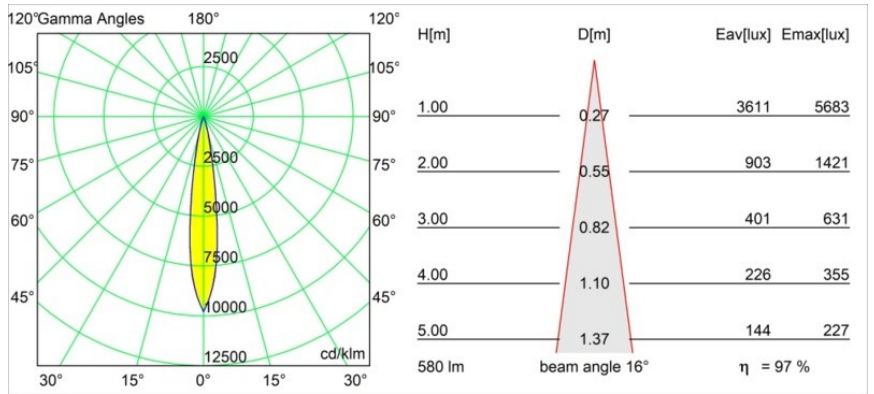

Lichtverteilung und Lichtverteilungskurve