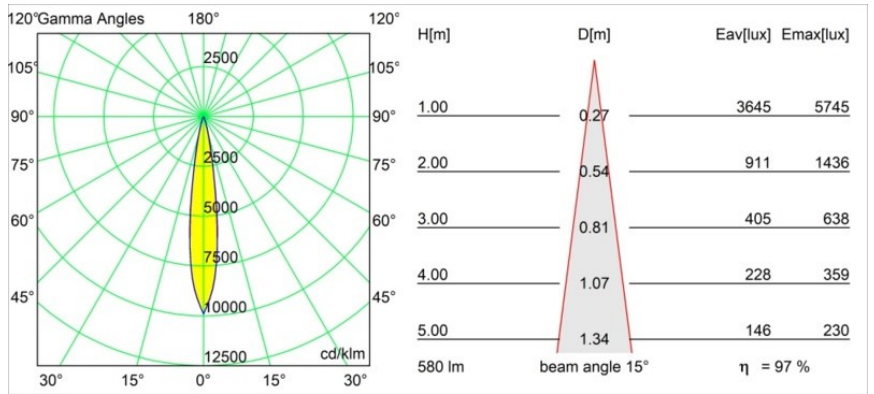

Lichtspreiding & Stralingsdiagram