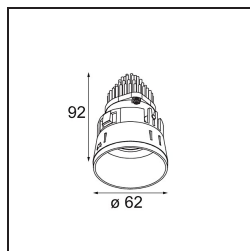

Specificaties

Materiaal	13730138
Type Lichtbron	LED
LED type	CITIZEN CLU7A3
LED technologie	Led-COB
CRI	Min. 90
Kleurtemperatuur	3000K
Levensduur	L90B10 bij 50.000 Uur
Lamp inbegrepen	Ja
Aantal Lichtbronnen	1
CIE-fluxcode	99 99 100 100 98
Binning (SDCM)	2
Lichtrichting	Omlaag
Optisch	Collimator
Gemeten gradenbundel (°)	15,0
Ingangsspanning	Aandrijving Gelijktroom Vereist
Elektriciteitsklasse	III
IP-klasse	55
Gloeidraadtest (°C)	850
Binnen/Buiten	Binnen
Toepassing	Plafond, Wand
Montage	Inbouw
Inbouwopening (mm)	ø68 for Frame Recessed; ø89 for Frame Recessed TrimLess
Montagediepte (mm)	110,0
Verstelbaarheid	Not Applicable
Afstand tot Verlicht Voorwerp (m)	0,1
Primaire Kleur & Primaire Afwerking	Wit, Mat
Brutogewicht (g)	146,0
Stroom driver (mA)	350 500
Min. forward voltage (Vf)	11,2 11,2
Max. forward voltage (Vf)	13,2 13,2
Connected load (W)	4,1 6,1
Lumenoutput per lampunit (lm)	423 568
Efficiëntie (lm/W)	103 93
UGR	11 12

Opmerking

- Tetrix Recessed Ring of Tube Surface niet inbegrepen
 - Dit is geen compleet product. Een Tetrix Recessed Ring of Tube Surface is vereist.
 - Dit is geen compleet product. Een Tetrix Recessed Ring of Tube Surface is vereist.
-