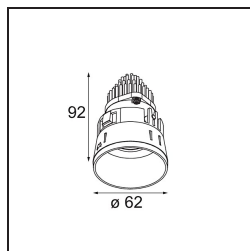

Date
Customer
Project
Type

Tetrix Straight Recessed 62 1x IP55 LED 3000K Spot DE White Matt

Specifications

Materiale	13730138
Tipo di Sorgente	LED
Tipologia LED	CITIZEN CLU7A3
Tecnologie LED	COB
CRI	Min. 90
Temperatura di colore della luce	3000K
Vita utile	L90B10 @50.000 ore
Lampadina inclusa	Sì
Numero di fonte luminosa	1
Codice di flusso CIE	99 99 100 100 98
Binning (SDCM)	2
Direzione della luce	Diretta
Ottiche	Collimatore
Fascio misurato (°)	15,0
Volt in ingresso	Necessario driver a corrente costante
Classificazione elettrica	III
Grado IP	55
Test filo a caldo (°C)	850
Interno/Esterno	Interno
Applicazione	Soffitto, Parete
Montaggio	Incassato
Foro d'incasso (mm)	ø68 for Frame Recessed; ø89 for Frame Recessed TrimLess
Profondità di montaggio (mm)	110,0
Orientabilità	Not Applicable
Distanza dall'oggetto illuminato (m)	0,1
Colore primario & Finitura primaria	Bianco, Opaca
Peso lordo (g)	146,0
Corrente di azionamento (mA)	350 500
Min. forward voltage (Vf)	11,2 11,2
Max. forward voltage (Vf)	13,2 13,2
Connected load (W)	4,1 6,1
Flusso luminoso per lampade (lm)	423 568
Efficienza (lm/W)	103 93