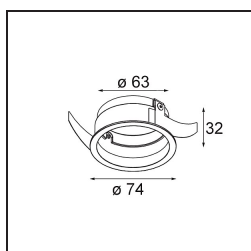

Date
Customer
Project
Type

Tetrix Straight Recessed 62 1x IP55 LED 3000K Spot DE White Matt

Specifications

Materiale	13730138
Tipo di Sorgente	LED
Tipologia LED	CITIZEN CLU7A3
Tecnologie LED	COB
CRI	Min. 90
Temperatura di colore della luce	3000K
Vita utile	L90B10 @50.000 ore
Lampadina inclusa	Sì
Numero di fonte luminosa	1
Codice di flusso CIE	99 99 100 100 98
Binning (SDCM)	2
Direzione della luce	Diretta
Ottiche	Collimatore
Fascio misurato (°)	15,0
Volt in ingresso	Necessario driver a corrente costante
Classificazione elettrica	III
Grado IP	55
Test filo a caldo (°C)	850
Interno/Esterno	Interno
Applicazione	Soffitto, Parete
Montaggio	Incassato
Foro d'incasso (mm)	ø68 for Frame Recessed; ø89 for Frame Recessed TrimLess
Profondità di montaggio (mm)	110,0
Orientabilità	Not Applicable
Distanza dall'oggetto illuminato (m)	0,1
Colore primario & Finitura primaria	Bianco, Opaca
Peso lordo (g)	146,0
Corrente di azionamento (mA)	350 500
Min. forward voltage (Vf)	11,2 11,2
Max. forward voltage (Vf)	13,2 13,2
Connected load (W)	4,1 6,1
Flusso luminoso per lampade (lm)	423 568
Efficienza (lm/W)	103 93

Livello abbagliamento	11	12
Remark	<ul style="list-style-type: none">• Tetrix Recessed Ring o Tube Surface non incluso• Questo non è un prodotto completo. È necessario un Tetrix Recessed Ring o Tube Surface.• Questo non è un prodotto completo. È necessario un Tetrix Recessed Ring o Tube Surface.	

TM30 & CRI diagram

Light distribution & beam diagram

Diagrams

Accessorio Ottico

13515132 Honeycomb 33 Black Structure

13515038 Snoot 32 White Matt
13515032 Snoot 32 Black Structure

13515232 Light Cone 44 Black Structure
13515238 Light Cone 44 White Matt

Accessori Installazione

13510083 Ring Recessed 62 1x IP55 Black Matt
13510038 Ring Recessed 62 1x IP55 White Matt

13515430 Ring Recessed Trimless 62 1x

13515530 Concrete Kit 62 150x150 1x

13515630 Concrete Ring 62 Standard Installation Housing