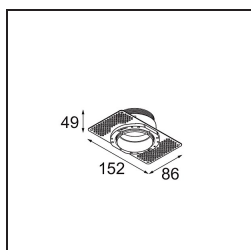

Livello abbagliamento	11	12
Remark	<ul style="list-style-type: none">• Tetrix Recessed Ring o Tube Surface non incluso• Questo non è un prodotto completo. È necessario un Tetrix Recessed Ring o Tube Surface.• Questo non è un prodotto completo. È necessario un Tetrix Recessed Ring o Tube Surface.	

TM30 & CRI diagram

Light distribution & beam diagram

Diagrams

Accessorio Ottico

13515132 Honeycomb 33 Black Structure

13515038 Snoot 32 White Matt
13515032 Snoot 32 Black Structure

13515232 Light Cone 44 Black Structure
13515238 Light Cone 44 White Matt

Accessori Installazione

13510083 Ring Recessed 62 1x IP55 Black Matt
13510038 Ring Recessed 62 1x IP55 White Matt

13515430 Ring Recessed Trimless 62 1x

13515530 Concrete Kit 62 150x150 1x

13515630 Concrete Ring 62 Standard Installation Housing