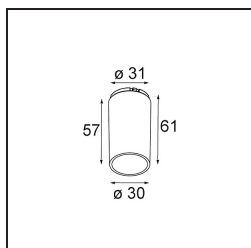

Livello abbagliamento	11	12
Remark	<ul style="list-style-type: none">• Tetrix Recessed Ring o Tube Surface non incluso• Questo non è un prodotto completo. È necessario un Tetrix Recessed Ring o Tube Surface.• Questo non è un prodotto completo. È necessario un Tetrix Recessed Ring o Tube Surface.	

TM30 & CRI diagram

Light distribution & beam diagram

Diagrams

Accessorio Ottico

13515132 Honeycomb 33 Black Structure

13515038 Snoot 32 White Matt
13515032 Snoot 32 Black Structure

13515232 Light Cone 44 Black Structure
13515238 Light Cone 44 White Matt