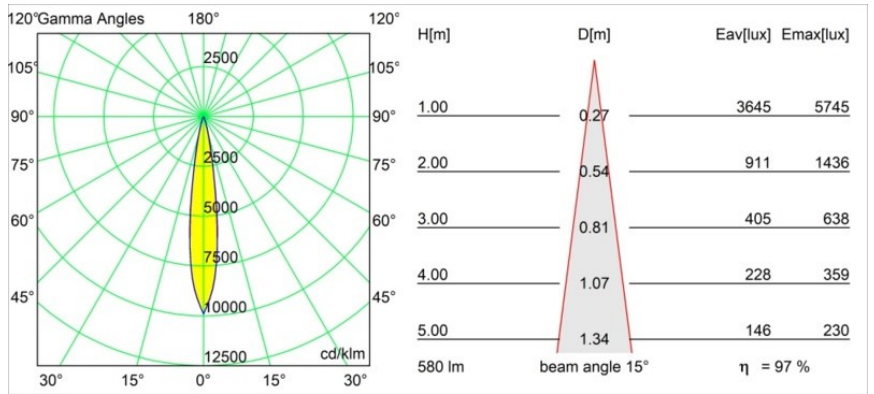

Light distribution & beam diagram