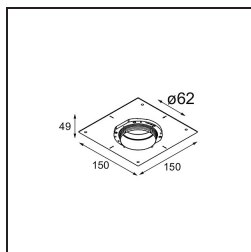

---

**TM30 & CRI diagrammes**

**Distribution de Lumière & Schéma de Faisceau**

**Accessoires d'Eclairage optiques**

**13515132** Honeycomb 33 Black Structure

**13515038** Snoot 32 White Matt

**13515032** Snoot 32 Black Structure

**13515232** Light Cone 44 Black Structure

**13515238** Light Cone 44 White Matt

**Accessoires d'Eclairage d'installation**

**13510083** Ring Recessed 62 1x IP55 Black Matt

**13510038** Ring Recessed 62 1x IP55 White Matt

**13515430** Ring Recessed Trimless 62 1x

**13515530** Concrete Kit 62 150x150 1x

**13515630** Concrete Ring 62 Standard Installation Housing

**12293230** Plaster Kit Trimless 150x150 - 62 1x

**11624030** Installation Housing 140x250x100x210