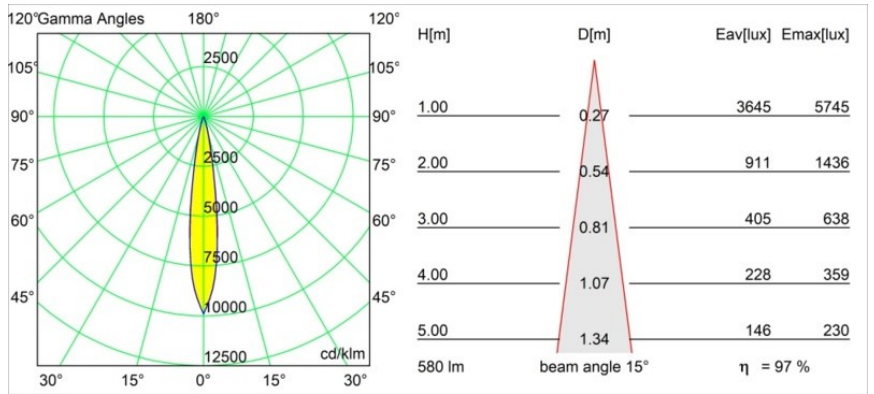

Distribution de Lumière & Schéma de Faisceau