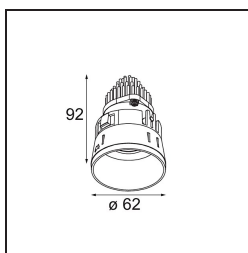

Datum
Kunde
Projekt
Art

Tetrix Straight Recessed 62 1x IP55 LED 3000K Spot DE White Matt

Mit Komponenten spielen, sie auf alle möglichen Arten zusammenfügen. Die Tetrix lädt Sie ein, ihr mit Designoptionen und Zubehör Ihre persönliche Note zu verleihen. Sie ist vielseitig einsetzbar, passt überall hin – und ihre Installation ist ein Kinderspiel.

Spezifikationen

Material	13730138
Typ der Lichtquelle	LED
LED Typ	CITIZEN CLU7A3
LED-Technologie	COB-LED
CRI	Min. 90
Farbtemperatur	3000K
Lebensdauer	L90B10 bei 50.000 Stunden
Leuchtmittel enthalten	Ja
Anzahl Lichtquellen	1
CIE-Fluxcode	99 99 100 100 98
Binning (SDCM)	2
Lichtrichtung	Abwärts
Optik	Kollimator
Gemessene Abstrahlwinkel (°)	15,0
Eingangsspannung	Konstantstrom-Treiber erforderlich
Schutzklasse	III
Schutzart	55
Glühdrahtprüfung (°C)	850
Innen/Außen	Innen
Anwendung	Decke, Wand
Montage	Einbau
Ausschnittgröße (mm)	ø68 for Frame Recessed; ø89 for Frame Recessed TrimLess
Einbautiefe (mm)	110,0
Verstellbarkeit	Not Applicable
Abstand zum beleuchteten Objekt (m)	0,1
Primärfarbe & Primäres Finish	Weiß, Matt
Bruttogewicht (g)	146,0
Antriebsstrom (mA)	350 500
Min. forward voltage (Vf)	11,2 11,2
Max. forward voltage (Vf)	13,2 13,2
Connected load (W)	4,1 6,1
Lichtstrom pro Lampe (lm)	423 568
Effizienz (lm/W)	103 93
UGR	11 12

Bemerkung

- Tetrix Recessed Ring oder Tube Surface nicht enthalten
 - Dies ist kein vollständiges Produkt. Es wird ein Tetrix Recessed Ring oder Tube Surface benötigt.
 - Dies ist kein vollständiges Produkt. Es wird ein Tetrix Recessed Ring oder Tube Surface benötigt.
-