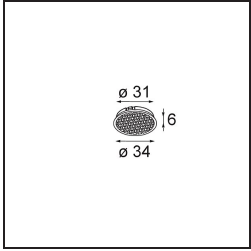

Bemerkung

- Tetrix Recessed Ring oder Tube Surface nicht enthalten
 - Dies ist kein vollständiges Produkt. Es wird ein Tetrix Recessed Ring oder Tube Surface benötigt.
 - Dies ist kein vollständiges Produkt. Es wird ein Tetrix Recessed Ring oder Tube Surface benötigt.
-

TM30 & CRI Diagramm

Lichtverteilung und Lichtverteilungskurve

Diagramm

Optisches Zubehör

13515132 Honeycomb 33 Black Structure

13515038 Snoot 32 White Matt
13515032 Snoot 32 Black Structure

13515232 Light Cone 44 Black Structure
13515238 Light Cone 44 White Matt