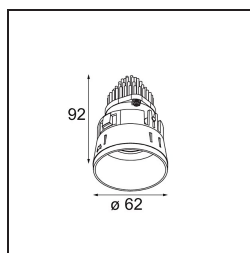

| |
|---------|
| Datum |
| Kunde |
| Projekt |
| Art |

Tetrix Straight Recessed 62 1x IP55 LED 3000K Spot DE White Matt

Mit Komponenten spielen, sie auf alle möglichen Arten zusammenfügen. Die Tetrix lädt Sie ein, ihr mit Designoptionen und Zubehör Ihre persönliche Note zu verleihen. Sie ist vielseitig einsetzbar, passt überall hin – und ihre Installation ist ein Kinderspiel.

Spezifikationen

| | |
|-------------------------------------|---|
| Material | 13730138 |
| Typ der Lichtquelle | LED |
| LED Typ | CITIZEN CLU7A3 |
| LED-Technologie | COB-LED |
| CRI | Min. 90 |
| Farbtemperatur | 3000K |
| Lebensdauer | L90B10 bei 50.000 Stunden |
| Leuchtmittel enthalten | Ja |
| Anzahl Lichtquellen | 1 |
| CIE-Fluxcode | 99 99 100 100 98 |
| Binning (SDCM) | 2 |
| Lichtrichtung | Abwärts |
| Optik | Kollimator |
| Gemessene Abstrahlwinkel (°) | 15,0 |
| Eingangsspannung | Konstantstrom-Treiber erforderlich |
| Schutzklasse | III |
| Schutzart | 55 |
| Glühdrahtprüfung (°C) | 850 |
| Innen/Außen | Innen |
| Anwendung | Decke, Wand |
| Montage | Einbau |
| Ausschnittgröße (mm) | ø68 for Frame Recessed; ø89 for Frame Recessed TrimLess |
| Einbautiefe (mm) | 110,0 |
| Verstellbarkeit | Not Applicable |
| Abstand zum beleuchteten Objekt (m) | 0,1 |
| Primärfarbe & Primäres Finish | Weiß, Matt |
| Bruttogewicht (g) | 146,0 |
| Antriebsstrom (mA) | 350 500 |
| Min. forward voltage (Vf) | 11,2 11,2 |
| Max. forward voltage (Vf) | 13,2 13,2 |
| Connected load (W) | 4,1 6,1 |
| Lichtstrom pro Lampe (lm) | 423 568 |
| Effizienz (lm/W) | 103 93 |
| UGR | 11 12 |

Bemerkung

- Tetrix Recessed Ring oder Tube Surface nicht enthalten
 - Dies ist kein vollständiges Produkt. Es wird ein Tetrix Recessed Ring oder Tube Surface benötigt.
 - Dies ist kein vollständiges Produkt. Es wird ein Tetrix Recessed Ring oder Tube Surface benötigt.
-