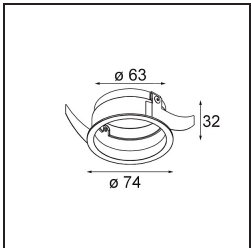

Spezifikationen

Material	13730138
Typ der Lichtquelle	LED
LED Typ	CITIZEN CLU7A3
LED-Technologie	COB-LED
CRI	Min. 90
Farbtemperatur	3000K
Lebensdauer	L90B10 bei 50.000 Stunden
Leuchtmittel enthalten	Ja
Anzahl Lichtquellen	1
CIE-Fluxcode	99 99 100 100 98
Binning (SDCM)	2
Lichtrichtung	Abwärts
Optik	Kollimator
Gemessene Abstrahlwinkel (°)	15,0
Eingangsspannung	Konstantstrom-Treiber erforderlich
Schutzklasse	III
Schutzart	55
Glühdrahtprüfung (°C)	850
Innen/Außen	Innen
Anwendung	Decke, Wand
Montage	Einbau
Ausschnittgröße (mm)	ø68 for Frame Recessed; ø89 for Frame Recessed TrimLess
Einbautiefe (mm)	110,0
Verstellbarkeit	Not Applicable
Abstand zum beleuchteten Objekt (m)	0,1
Primärfarbe & Primäres Finish	Weiß, Matt
Bruttogewicht (g)	146,0
Antriebsstrom (mA)	350 500
Min. forward voltage (Vf)	11,2 11,2
Max. forward voltage (Vf)	13,2 13,2
Connected load (W)	4,1 6,1
Lichtstrom pro Lampe (lm)	423 568
Effizienz (lm/W)	103 93
UGR	11 12

Bemerkung

- Tetrix Recessed Ring oder Tube Surface nicht enthalten
 - Dies ist kein vollständiges Produkt. Es wird ein Tetrix Recessed Ring oder Tube Surface benötigt.
 - Dies ist kein vollständiges Produkt. Es wird ein Tetrix Recessed Ring oder Tube Surface benötigt.
-

TM30 & CRI Diagramm

Lichtverteilung und Lichtverteilungskurve

Diagramm

Optisches Zubehör

13515132 Honeycomb 33 Black Structure

13515038 Snoot 32 White Matt
13515032 Snoot 32 Black Structure

13515232 Light Cone 44 Black Structure
13515238 Light Cone 44 White Matt

Montagezubehör

13510083 Ring Recessed 62 1x IP55 Black Matt
13510038 Ring Recessed 62 1x IP55 White Matt

13515430 Ring Recessed Trimless 62 1x

13515530 Concrete Kit 62 150x150 1x

13515630 Concrete Ring 62 Standard Installation Housing