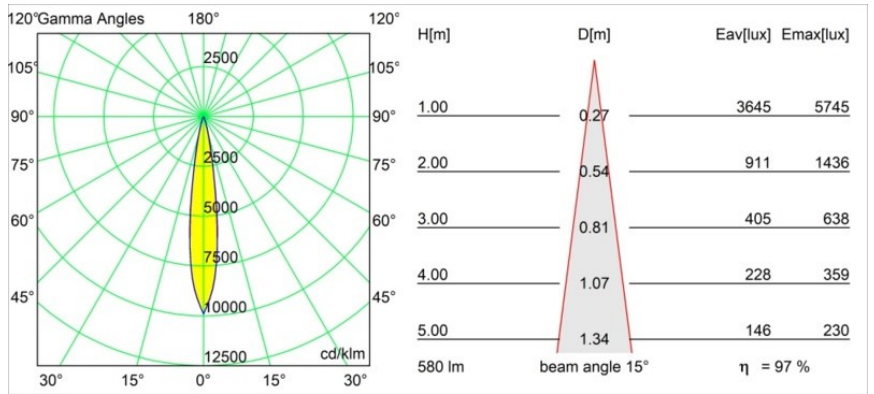

Lichtverteilung und Lichtverteilungskurve