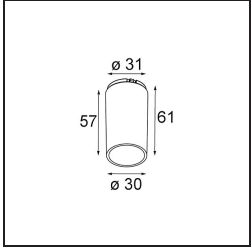

Spezifikationen

Material	13730138
Typ der Lichtquelle	LED
LED Typ	CITIZEN CLU7A3
LED-Technologie	COB-LED
CRI	Min. 90
Farbtemperatur	3000K
Lebensdauer	L90B10 bei 50.000 Stunden
Leuchtmittel enthalten	Ja
Anzahl Lichtquellen	1
CIE-Fluxcode	99 99 100 100 98
Binning (SDCM)	2
Lichtrichtung	Abwärts
Optik	Kollimator
Gemessene Abstrahlwinkel (°)	15,0
Eingangsspannung	Konstantstrom-Treiber erforderlich
Schutzklasse	III
Schutzart	55
Glühdrahtprüfung (°C)	850
Innen/Außen	Innen
Anwendung	Decke, Wand
Montage	Einbau
Ausschnittgröße (mm)	ø68 for Frame Recessed; ø89 for Frame Recessed TrimLess
Einbautiefe (mm)	110,0
Verstellbarkeit	Not Applicable
Abstand zum beleuchteten Objekt (m)	0,1
Primärfarbe & Primäres Finish	Weiß, Matt
Bruttogewicht (g)	146,0
Antriebsstrom (mA)	350 500
Min. forward voltage (Vf)	11,2 11,2
Max. forward voltage (Vf)	13,2 13,2
Connected load (W)	4,1 6,1
Lichtstrom pro Lampe (lm)	423 568
Effizienz (lm/W)	103 93
UGR	11 12

Bemerkung

- Tetrix Recessed Ring oder Tube Surface nicht enthalten
 - Dies ist kein vollständiges Produkt. Es wird ein Tetrix Recessed Ring oder Tube Surface benötigt.
 - Dies ist kein vollständiges Produkt. Es wird ein Tetrix Recessed Ring oder Tube Surface benötigt.
-

TM30 & CRI Diagramm

Lichtverteilung und Lichtverteilungskurve

Diagramm

Optisches Zubehör

13515132 Honeycomb 33 Black Structure

13515038 Snoot 32 White Matt
13515032 Snoot 32 Black Structure

13515232 Light Cone 44 Black Structure
13515238 Light Cone 44 White Matt