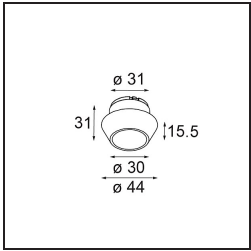

Spezifikationen

Material	13730138
Typ der Lichtquelle	LED
LED Typ	CITIZEN CLU7A3
LED-Technologie	COB-LED
CRI	Min. 90
Farbtemperatur	3000K
Lebensdauer	L90B10 bei 50.000 Stunden
Leuchtmittel enthalten	Ja
Anzahl Lichtquellen	1
CIE-Fluxcode	99 99 100 100 98
Binning (SDCM)	2
Lichtrichtung	Abwärts
Optik	Kollimator
Gemessene Abstrahlwinkel (°)	15,0
Eingangsspannung	Konstantstrom-Treiber erforderlich
Schutzklasse	III
Schutzart	55
Glühdrahtprüfung (°C)	850
Innen/Außen	Innen
Anwendung	Decke, Wand
Montage	Einbau
Ausschnittgröße (mm)	ø68 for Frame Recessed; ø89 for Frame Recessed TrimLess
Einbautiefe (mm)	110,0
Verstellbarkeit	Not Applicable
Abstand zum beleuchteten Objekt (m)	0,1
Primärfarbe & Primäres Finish	Weiß, Matt
Bruttogewicht (g)	146,0
Antriebsstrom (mA)	350 500
Min. forward voltage (Vf)	11,2 11,2
Max. forward voltage (Vf)	13,2 13,2
Connected load (W)	4,1 6,1
Lichtstrom pro Lampe (lm)	423 568
Effizienz (lm/W)	103 93
UGR	11 12

Bemerkung

- Tetrix Recessed Ring oder Tube Surface nicht enthalten
 - Dies ist kein vollständiges Produkt. Es wird ein Tetrix Recessed Ring oder Tube Surface benötigt.
 - Dies ist kein vollständiges Produkt. Es wird ein Tetrix Recessed Ring oder Tube Surface benötigt.
-

TM30 & CRI Diagramm

Lichtverteilung und Lichtverteilungskurve

Diagramm

Optisches Zubehör

13515132 Honeycomb 33 Black Structure

13515038 Snoot 32 White Matt
13515032 Snoot 32 Black Structure

13515232 Light Cone 44 Black Structure
13515238 Light Cone 44 White Matt