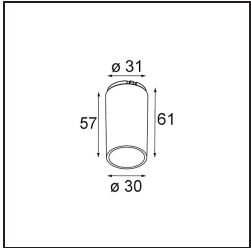

Spezifikationen

| | |
|-------------------------------------|---|
| Material | 13730138 |
| Typ der Lichtquelle | LED |
| LED Typ | CITIZEN CLU7A3 |
| LED-Technologie | COB-LED |
| CRI | Min. 90 |
| Farbtemperatur | 3000K |
| Lebensdauer | L90B10 bei 50.000 Stunden |
| Leuchtmittel enthalten | Ja |
| Anzahl Lichtquellen | 1 |
| CIE-Fluxcode | 99 99 100 100 98 |
| Binning (SDCM) | 2 |
| Lichtrichtung | Abwärts |
| Optik | Kollimator |
| Gemessene Abstrahlwinkel (°) | 15,0 |
| Eingangsspannung | Konstantstrom-Treiber erforderlich |
| Schutzklasse | III |
| Schutzart | 55 |
| Glühdrahtprüfung (°C) | 850 |
| Innen/Außen | Innen |
| Anwendung | Decke, Wand |
| Montage | Einbau |
| Ausschnittgröße (mm) | ø68 for Frame Recessed; ø89 for Frame Recessed TrimLess |
| Einbautiefe (mm) | 110,0 |
| Verstellbarkeit | Not Applicable |
| Abstand zum beleuchteten Objekt (m) | 0,1 |
| Primärfarbe & Primäres Finish | Weiß, Matt |
| Bruttogewicht (g) | 146,0 |
| Antriebsstrom (mA) | 350 500 |
| Min. forward voltage (Vf) | 11,2 11,2 |
| Max. forward voltage (Vf) | 13,2 13,2 |
| Connected load (W) | 4,1 6,1 |
| Lichtstrom pro Lampe (lm) | 423 568 |
| Effizienz (lm/W) | 103 93 |
| UGR | 11 12 |

Bemerkung

- Tetrix Recessed Ring oder Tube Surface nicht enthalten
 - Dies ist kein vollständiges Produkt. Es wird ein Tetrix Recessed Ring oder Tube Surface benötigt.
 - Dies ist kein vollständiges Produkt. Es wird ein Tetrix Recessed Ring oder Tube Surface benötigt.
-

TM30 & CRI Diagramm

Lichtverteilung und Lichtverteilungskurve

Diagramm

Optisches Zubehör

13515132 Honeycomb 33 Black Structure

13515038 Snoot 32 White Matt
13515032 Snoot 32 Black Structure

13515232 Light Cone 44 Black Structure
13515238 Light Cone 44 White Matt