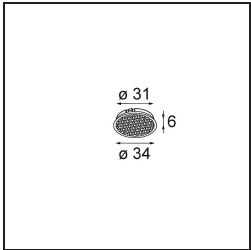

Spezifikationen

| | |
|-------------------------------------|---|
| Material | 13730138 |
| Typ der Lichtquelle | LED |
| LED Typ | CITIZEN CLU7A3 |
| LED-Technologie | COB-LED |
| CRI | Min. 90 |
| Farbtemperatur | 3000K |
| Lebensdauer | L90B10 bei 50.000 Stunden |
| Leuchtmittel enthalten | Ja |
| Anzahl Lichtquellen | 1 |
| CIE-Fluxcode | 99 99 100 100 98 |
| Binning (SDCM) | 2 |
| Lichtrichtung | Abwärts |
| Optik | Kollimator |
| Gemessene Abstrahlwinkel (°) | 15,0 |
| Eingangsspannung | Konstantstrom-Treiber erforderlich |
| Schutzklasse | III |
| Schutzart | 55 |
| Glühdrahtprüfung (°C) | 850 |
| Innen/Außen | Innen |
| Anwendung | Decke, Wand |
| Montage | Einbau |
| Ausschnittgröße (mm) | ø68 for Frame Recessed; ø89 for Frame Recessed TrimLess |
| Einbautiefe (mm) | 110,0 |
| Verstellbarkeit | Not Applicable |
| Abstand zum beleuchteten Objekt (m) | 0,1 |
| Primärfarbe & Primäres Finish | Weiß, Matt |
| Bruttogewicht (g) | 146,0 |
| Antriebsstrom (mA) | 350 500 |
| Min. forward voltage (Vf) | 11,2 11,2 |
| Max. forward voltage (Vf) | 13,2 13,2 |
| Connected load (W) | 4,1 6,1 |
| Lichtstrom pro Lampe (lm) | 423 568 |
| Effizienz (lm/W) | 103 93 |
| UGR | 11 12 |

Bemerkung

- Tetrix Recessed Ring oder Tube Surface nicht enthalten
 - Dies ist kein vollständiges Produkt. Es wird ein Tetrix Recessed Ring oder Tube Surface benötigt.
 - Dies ist kein vollständiges Produkt. Es wird ein Tetrix Recessed Ring oder Tube Surface benötigt.
-

TM30 & CRI Diagramm

Lichtverteilung und Lichtverteilungskurve

Diagramm

Optisches Zubehör

13515132 Honeycomb 33 Black Structure

13515038 Snoot 32 White Matt
13515032 Snoot 32 Black Structure

13515232 Light Cone 44 Black Structure
13515238 Light Cone 44 White Matt