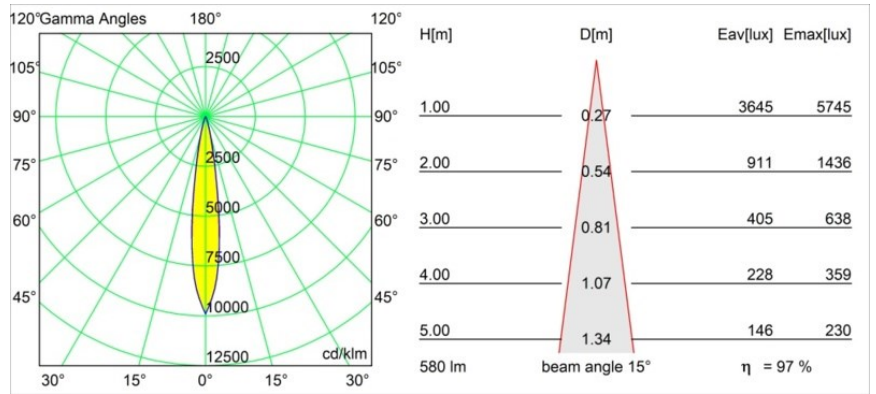

Lichtverteilung und Lichtverteilungskurve