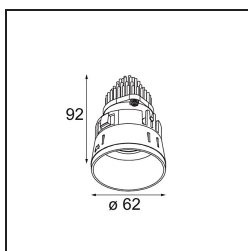

### Specificaties

Materiaal	13730083
Type Lichtbron	LED
LED type	CITIZEN CLU7A3
LED technologie	Led-COB
CRI	Min. 90
Kleurtemperatuur	2700K
Levensduur	L90B10 bij 50.000 Uur
Lamp inbegrepen	Ja
Aantal Lichtbronnen	1
CIE-fluxcode	100 100 100 100 96
Binning (SDCM)	2
Lichtrichting	Omlaag
Optisch	Collimator
Gemeten gradenbundel (°)	15,0
Ingangsspanning	Aandrijving Gelijktroom Vereist
Elektriciteitsklasse	III
IP-klasse	55
Gloeidraadtest (°C)	850
Binnen/Buiten	Binnen
Toepassing	Plafond, Wand
Montage	Inbouw
Inbouwopening (mm)	ø68 for Frame Recessed; ø89 for Frame Recessed TrimLess
Montagediepte (mm)	110,0
Verstelbaarheid	Not Applicable
Afstand tot Verlicht Voorwerp (m)	0,1
Primaire Kleur & Primaire Afwerking	Zwart, Mat
Brutogewicht (g)	146,0
Stroom driver (mA)	350      500
Min. forward voltage (Vf)	11,2      11,2
Max. forward voltage (Vf)	13,2      13,2
Connected load (W)	4,1      6,1
Lumenoutput per lampunit (lm)	393      529
Efficiëntie (lm/W)	96      87
UGR	5      6

---

Opmerking	<ul style="list-style-type: none"><li>• Tetrix Recessed Ring of Tube Surface niet inbegrepen</li><li>• Dit is geen compleet product. Een Tetrix Recessed Ring of Tube Surface is vereist.</li><li>• Dit is geen compleet product. Een Tetrix Recessed Ring of Tube Surface is vereist.</li></ul>
-----------	--