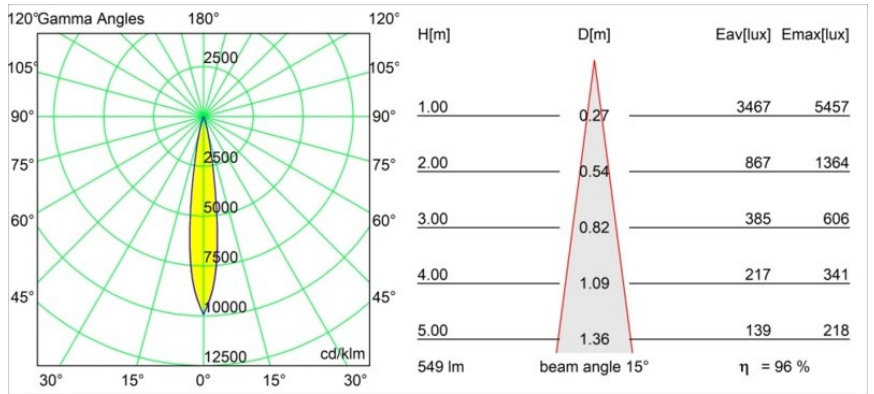

Lichtspreiding & Stralingsdiagram