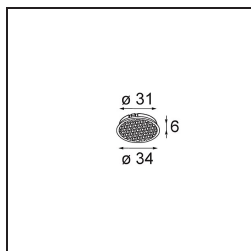

Specificaties

Materiaal	13730083
Type Lichtbron	LED
LED type	CITIZEN CLU7A3
LED technologie	Led-COB
CRI	Min. 90
Kleurtemperatuur	2700K
Levensduur	L90B10 bij 50.000 Uur
Lamp inbegrepen	Ja
Aantal Lichtbronnen	1
CIE-fluxcode	100 100 100 100 96
Binning (SDCM)	2
Lichtrichting	Omlaag
Optisch	Collimator
Gemeten gradenbundel (°)	15,0
Ingangsspanning	Aandrijving Gelijktroom Vereist
Elektriciteitsklasse	III
IP-klasse	55
Gloeidraadtest (°C)	850
Binnen/Buiten	Binnen
Toepassing	Plafond, Wand
Montage	Inbouw
Inbouwopening (mm)	ø68 for Frame Recessed; ø89 for Frame Recessed TrimLess
Montagediepte (mm)	110,0
Verstelbaarheid	Not Applicable
Afstand tot Verlicht Voorwerp (m)	0,1
Primaire Kleur & Primaire Afwerking	Zwart, Mat
Brutogewicht (g)	146,0
Stroom driver (mA)	350 500
Min. forward voltage (Vf)	11,2 11,2
Max. forward voltage (Vf)	13,2 13,2
Connected load (W)	4,1 6,1
Lumenoutput per lampunit (lm)	393 529
Efficiëntie (lm/W)	96 87
UGR	5 6

Opmerking	<ul style="list-style-type: none">• Tetrix Recessed Ring of Tube Surface niet inbegrepen• Dit is geen compleet product. Een Tetrix Recessed Ring of Tube Surface is vereist.• Dit is geen compleet product. Een Tetrix Recessed Ring of Tube Surface is vereist.
-----------	--

TM30 & CRI Diagrammen

Lichtspreiding & Stralingsdiagram

Diagrammen

Optische Accessoires

13515132 Honeycomb 33 Black Structure

13515038 Snoot 32 White Matt
13515032 Snoot 32 Black Structure

13515232 Light Cone 44 Black Structure
13515238 Light Cone 44 White Matt