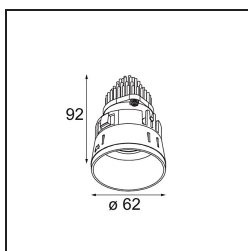

Specificaties

Materiaal	13730083
Type Lichtbron	LED
LED type	CITIZEN CLU7A3
LED technologie	Led-COB
CRI	Min. 90
Kleurtemperatuur	2700K
Levensduur	L90B10 bij 50.000 Uur
Lamp inbegrepen	Ja
Aantal Lichtbronnen	1
CIE-fluxcode	100 100 100 100 96
Binning (SDCM)	2
Lichtrichting	Omlaag
Optisch	Collimator
Gemeten gradenbundel (°)	15,0
Ingangsspanning	Aandrijving Gelijktroom Vereist
Elektriciteitsklasse	III
IP-klasse	55
Gloeidraadtest (°C)	850
Binnen/Buiten	Binnen
Toepassing	Plafond, Wand
Montage	Inbouw
Inbouwopening (mm)	ø68 for Frame Recessed; ø89 for Frame Recessed TrimLess
Montagediepte (mm)	110,0
Verstelbaarheid	Not Applicable
Afstand tot Verlicht Voorwerp (m)	0,1
Primaire Kleur & Primaire Afwerking	Zwart, Mat
Brutogewicht (g)	146,0
Stroom driver (mA)	350 500
Min. forward voltage (Vf)	11,2 11,2
Max. forward voltage (Vf)	13,2 13,2
Connected load (W)	4,1 6,1
Lumenoutput per lampunit (lm)	393 529
Efficiëntie (lm/W)	96 87
UGR	5 6

Opmerking	<ul style="list-style-type: none">• Tetrix Recessed Ring of Tube Surface niet inbegrepen• Dit is geen compleet product. Een Tetrix Recessed Ring of Tube Surface is vereist.• Dit is geen compleet product. Een Tetrix Recessed Ring of Tube Surface is vereist.
-----------	--