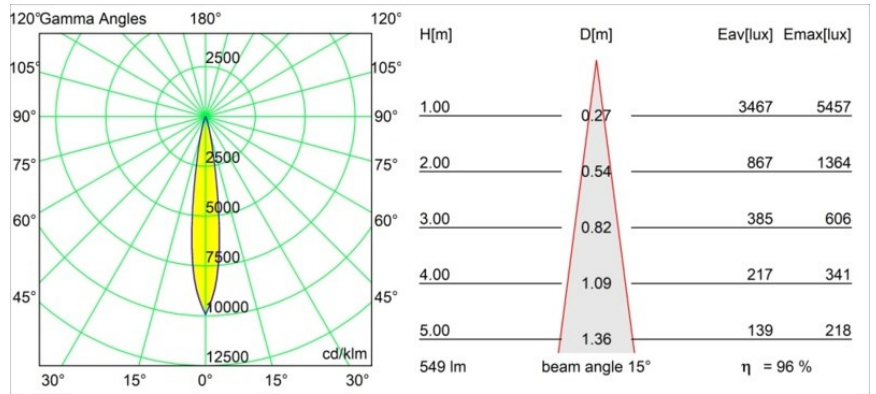

Lichtspreiding & Stralingsdiagram