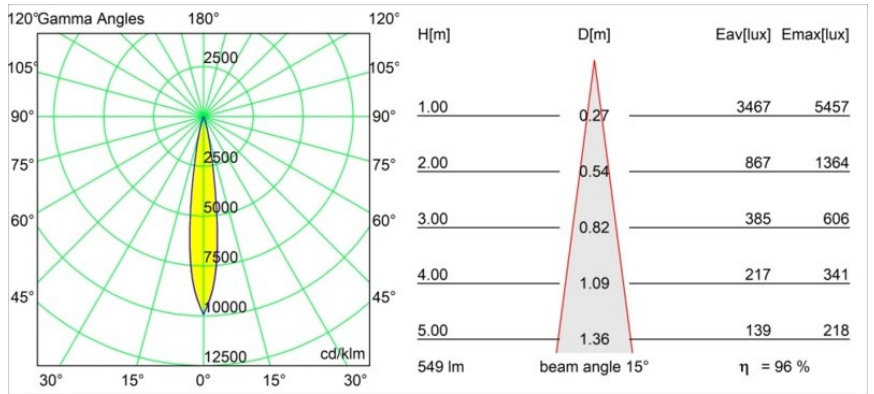

Light distribution & beam diagram