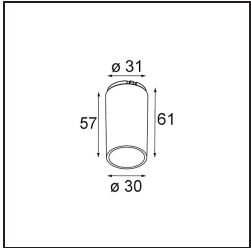

Date
Customer
Project
Type

Tetrix Straight Recessed 62 1x IP55 LED 2700K Spot DE Black Matt

Specifications

Materiale	13730083
Tipo di Sorgente	LED
Tipologia LED	CITIZEN CLU7A3
Tecnologie LED	COB
CRI	Min. 90
Temperatura di colore della luce	2700K
Vita utile	L90B10 @50.000 ore
Lampadina inclusa	Sì
Numero di fonte luminosa	1
Codice di flusso CIE	100 100 100 100 96
Binning (SDCM)	2
Direzione della luce	Diretta
Ottiche	Collimatore
Fascio misurato (°)	15,0
Volt in ingresso	Necessario driver a corrente costante
Classificazione elettrica	III
Grado IP	55
Test filo a caldo (°C)	850
Interno/Esterno	Interno
Applicazione	Soffitto, Parete
Montaggio	Incassato
Foro d'incasso (mm)	ø68 for Frame Recessed; ø89 for Frame Recessed TrimLess
Profondità di montaggio (mm)	110,0
Orientabilità	Not Applicable
Distanza dall'oggetto illuminato (m)	0,1
Colore primario & Finitura primaria	Nero, Opaca
Peso lordo (g)	146,0
Corrente di azionamento (mA)	350 500
Min. forward voltage (Vf)	11,2 11,2
Max. forward voltage (Vf)	13,2 13,2
Connected load (W)	4,1 6,1
Flusso luminoso per lampade (lm)	393 529
Efficienza (lm/W)	96 87

Livello abbagliamento	5	6
Remark	<ul style="list-style-type: none">• Tetrix Recessed Ring o Tube Surface non incluso• Questo non è un prodotto completo. È necessario un Tetrix Recessed Ring o Tube Surface.• Questo non è un prodotto completo. È necessario un Tetrix Recessed Ring o Tube Surface.	

TM30 & CRI diagram

Light distribution & beam diagram

Accessorio Ottico

13515132 Honeycomb 33 Black Structure

13515038 Snoot 32 White Matt
13515032 Snoot 32 Black Structure

13515232 Light Cone 44 Black Structure
13515238 Light Cone 44 White Matt

Accessori Installazione

13510083 Ring Recessed 62 1x IP55 Black Matt
13510038 Ring Recessed 62 1x IP55 White Matt

13515430 Ring Recessed Trimless 62 1x

13515530 Concrete Kit 62 150x150 1x

13515630 Concrete Ring 62 Standard Installation Housing