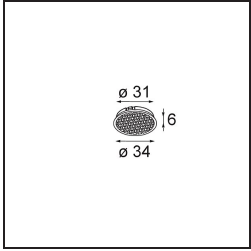

Date
Customer
Project
Type

Tetrix Straight Recessed 62 1x IP55 LED 2700K Spot DE Black Matt

Specifications

Materiale	13730083
Tipo di Sorgente	LED
Tipologia LED	CITIZEN CLU7A3
Tecnologie LED	COB
CRI	Min. 90
Temperatura di colore della luce	2700K
Vita utile	L90B10 @50.000 ore
Lampadina inclusa	Sì
Numero di fonte luminosa	1
Codice di flusso CIE	100 100 100 100 96
Binning (SDCM)	2
Direzione della luce	Diretta
Ottiche	Collimatore
Fascio misurato (°)	15,0
Volt in ingresso	Necessario driver a corrente costante
Classificazione elettrica	III
Grado IP	55
Test filo a caldo (°C)	850
Interno/Esterno	Interno
Applicazione	Soffitto, Parete
Montaggio	Incassato
Foro d'incasso (mm)	ø68 for Frame Recessed; ø89 for Frame Recessed TrimLess
Profondità di montaggio (mm)	110,0
Orientabilità	Not Applicable
Distanza dall'oggetto illuminato (m)	0,1
Colore primario & Finitura primaria	Nero, Opaca
Peso lordo (g)	146,0
Corrente di azionamento (mA)	350 500
Min. forward voltage (Vf)	11,2 11,2
Max. forward voltage (Vf)	13,2 13,2
Connected load (W)	4,1 6,1
Flusso luminoso per lampade (lm)	393 529
Efficienza (lm/W)	96 87

Livello abbagliamento	5	6
Remark	<ul style="list-style-type: none">• Tetrix Recessed Ring o Tube Surface non incluso• Questo non è un prodotto completo. È necessario un Tetrix Recessed Ring o Tube Surface.• Questo non è un prodotto completo. È necessario un Tetrix Recessed Ring o Tube Surface.	

TM30 & CRI diagram

Light distribution & beam diagram

Accessorio Ottico

13515132 Honeycomb 33 Black Structure

13515038 Snoot 32 White Matt
13515032 Snoot 32 Black Structure

13515232 Light Cone 44 Black Structure
13515238 Light Cone 44 White Matt