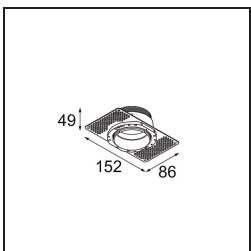

Livello abbagliamento	5	6
Remark	<ul style="list-style-type: none">• Tetrix Recessed Ring o Tube Surface non incluso• Questo non è un prodotto completo. È necessario un Tetrix Recessed Ring o Tube Surface.• Questo non è un prodotto completo. È necessario un Tetrix Recessed Ring o Tube Surface.	

TM30 & CRI diagram

Light distribution & beam diagram

Accessorio Ottico

13515132 Honeycomb 33 Black Structure

13515038 Snoot 32 White Matt
13515032 Snoot 32 Black Structure

13515232 Light Cone 44 Black Structure
13515238 Light Cone 44 White Matt

Accessori Installazione

13510083 Ring Recessed 62 1x IP55 Black Matt
13510038 Ring Recessed 62 1x IP55 White Matt

13515430 Ring Recessed Trimless 62 1x

13515530 Concrete Kit 62 150x150 1x

13515630 Concrete Ring 62 Standard Installation Housing