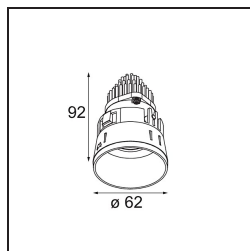

Date
Customer
Project
Type

Tetrix Straight Recessed 62 1x IP55 LED 2700K Spot DE Black Matt

Specifications

Materiale	13730083
Tipo di Sorgente	LED
Tipologia LED	CITIZEN CLU7A3
Tecnologie LED	COB
CRI	Min. 90
Temperatura di colore della luce	2700K
Vita utile	L90B10 @50.000 ore
Lampadina inclusa	Sì
Numero di fonte luminosa	1
Codice di flusso CIE	100 100 100 100 96
Binning (SDCM)	2
Direzione della luce	Diretta
Ottiche	Collimatore
Fascio misurato (°)	15,0
Volt in ingresso	Necessario driver a corrente costante
Classificazione elettrica	III
Grado IP	55
Test filo a caldo (°C)	850
Interno/Esterno	Interno
Applicazione	Soffitto, Parete
Montaggio	Incassato
Foro d'incasso (mm)	ø68 for Frame Recessed; ø89 for Frame Recessed TrimLess
Profondità di montaggio (mm)	110,0
Orientabilità	Not Applicable
Distanza dall'oggetto illuminato (m)	0,1
Colore primario & Finitura primaria	Nero, Opaca
Peso lordo (g)	146,0
Corrente di azionamento (mA)	350 500
Min. forward voltage (Vf)	11,2 11,2
Max. forward voltage (Vf)	13,2 13,2
Connected load (W)	4,1 6,1
Flusso luminoso per lampade (lm)	393 529
Efficienza (lm/W)	96 87