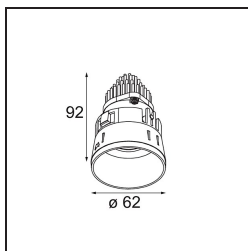

Date
Customer
Project
Type

Tetrix Straight Recessed 62 1x IP55 LED 2700K Spot DE Black Matt

Specifications

Materiale	13730083
Tipo di Sorgente	LED
Tipologia LED	CITIZEN CLU7A3
Tecnologie LED	COB
CRI	Min. 90
Temperatura di colore della luce	2700K
Vita utile	L90B10 @50.000 ore
Lampadina inclusa	Sì
Numero di fonte luminosa	1
Codice di flusso CIE	100 100 100 100 96
Binning (SDCM)	2
Direzione della luce	Diretta
Ottiche	Collimatore
Fascio misurato (°)	15,0
Volt in ingresso	Necessario driver a corrente costante
Classificazione elettrica	III
Grado IP	55
Test filo a caldo (°C)	850
Interno/Esterno	Interno
Applicazione	Soffitto, Parete
Montaggio	Incassato
Foro d'incasso (mm)	ø68 for Frame Recessed; ø89 for Frame Recessed TrimLess
Profondità di montaggio (mm)	110,0
Orientabilità	Not Applicable
Distanza dall'oggetto illuminato (m)	0,1
Colore primario & Finitura primaria	Nero, Opaca
Peso lordo (g)	146,0
Corrente di azionamento (mA)	350 500
Min. forward voltage (Vf)	11,2 11,2
Max. forward voltage (Vf)	13,2 13,2
Connected load (W)	4,1 6,1
Flusso luminoso per lampade (lm)	393 529
Efficienza (lm/W)	96 87