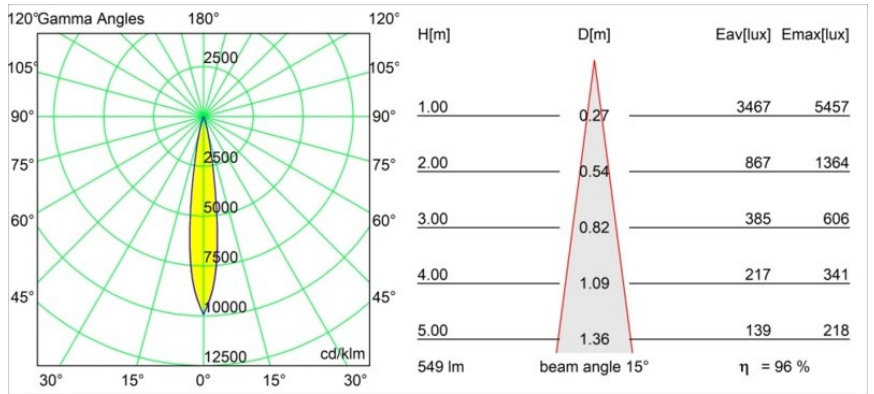

Distribution de Lumière & Schéma de Faisceau