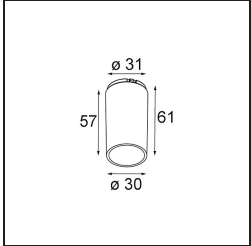

Date
Customer
Project
Type

Tetrix Straight Recessed 62 1x IP55 LED 2700K Spot DE Black Matt

Specifications

Material	13730083
Tipo de fuente de luz	LED
Tipo de LED	CITIZEN CLU7A3
Tecnología LED	COB LED
CRI	Min. 90
Temperatura del color	2700K
Vida Útil	L90B10 @50.000 horas
Lámpara Incluida	Sí
Número de fuentes de luz	1
Código de flujo CIE	100 100 100 100 96
Binning (SDCM)	2
Dirección de la luz	Directo
Óptica	Colimador
Ángulo de Apertura medido (°)	15,0
Voltaje de entrada	Driver de corriente constante requerido
Clasificación eléctrica	III
Clasificación del IP	55
Clasificación de hilo incandescente (°C)	850
Interio/Exterior	Interior
Aplicación	Techo, Pared
Montaje	Empotrado
Tamaño de corte (mm)	ø68 for Frame Recessed; ø89 for Frame Recessed TrimLess
Profundidad de montaje (mm)	110,0
Ajustabilidad	Not Applicable
Distancia al objeto iluminado (m)	0,1
Color principal & Acabado principal	Negro, Mate
Peso bruto (g)	146,0
Corriente de accionamiento (mA)	350 500
Min. forward voltage (Vf)	11,2 11,2
Max. forward voltage (Vf)	13,2 13,2
Connected load (W)	4,1 6,1
Flujo luminoso por lámpara (lm)	393 529

TM30 & CRI diagram

Light distribution & beam diagram

Diagrams

Accesorios Opticos

13515132 Honeycomb 33 Black Structure

13515038 Snoot 32 White Matt
13515032 Snoot 32 Black Structure

13515232 Light Cone 44 Black Structure
13515238 Light Cone 44 White Matt