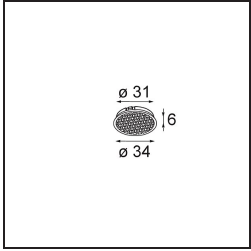

Eficacia (lm/W)	96	87
Índice de deslumbramiento	5	6
Remark	<ul style="list-style-type: none">• Tetrix Recessed Ring o Tube Surface no incluido• Este no es un producto completo. Se necesita un Tetrix Recessed Ring o Tube Surface.• Este no es un producto completo. Se necesita un Tetrix Recessed Ring o Tube Surface.	

TM30 & CRI diagram

Light distribution & beam diagram

Diagrams

Accesorios Opticos

13515132 Honeycomb 33 Black Structure

13515038 Snoot 32 White Matt
13515032 Snoot 32 Black Structure

13515232 Light Cone 44 Black Structure
13515238 Light Cone 44 White Matt