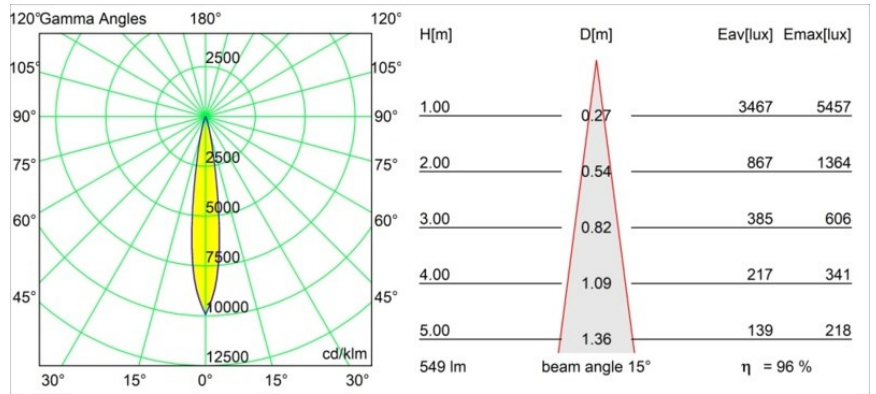

Light distribution & beam diagram