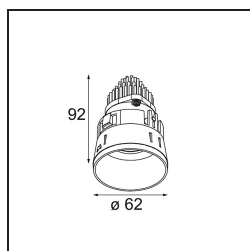

Date
Customer
Project
Type

Tetrix Straight Recessed 62 1x IP55 LED 2700K Spot DE Black Matt

Specifications

Material	13730083
Tipo de fuente de luz	LED
Tipo de LED	CITIZEN CLU7A3
Tecnología LED	COB LED
CRI	Min. 90
Temperatura del color	2700K
Vida Útil	L90B10 @50.000 horas
Lámpara Incluida	Sí
Número de fuentes de luz	1
Código de flujo CIE	100 100 100 100 96
Binning (SDCM)	2
Dirección de la luz	Directo
Óptica	Colimador
Ángulo de Apertura medido (°)	15,0
Voltaje de entrada	Driver de corriente constante requerido
Clasificación eléctrica	III
Clasificación del IP	55
Clasificación de hilo incandescente (°C)	850
Interio/Exterior	Interior
Aplicación	Techo, Pared
Montaje	Empotrado
Tamaño de corte (mm)	ø68 for Frame Recessed; ø89 for Frame Recessed TrimLess
Profundidad de montaje (mm)	110,0
Ajustabilidad	Not Applicable
Distancia al objeto iluminado (m)	0,1
Color principal & Acabado principal	Negro, Mate
Peso bruto (g)	146,0
Corriente de accionamiento (mA)	350 500
Min. forward voltage (Vf)	11,2 11,2
Max. forward voltage (Vf)	13,2 13,2
Connected load (W)	4,1 6,1
Flujo luminoso por lámpara (lm)	393 529

Eficacia (lm/W)	96	87
Índice de deslumbramiento	5	6
Remark	<ul style="list-style-type: none">• Tetrix Recessed Ring o Tube Surface no incluido• Este no es un producto completo. Se necesita un Tetrix Recessed Ring o Tube Surface.• Este no es un producto completo. Se necesita un Tetrix Recessed Ring o Tube Surface.	