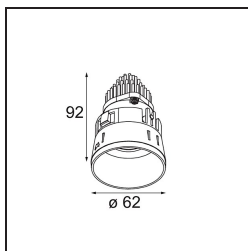

Date
Customer
Project
Type

Tetrix Straight Recessed 62 1x IP55 LED 2700K Spot DE Black Matt

Specifications

Material	13730083
Tipo de fuente de luz	LED
Tipo de LED	CITIZEN CLU7A3
Tecnología LED	COB LED
CRI	Min. 90
Temperatura del color	2700K
Vida Útil	L90B10 @50.000 horas
Lámpara Incluida	Sí
Número de fuentes de luz	1
Código de flujo CIE	100 100 100 100 96
Binning (SDCM)	2
Dirección de la luz	Directo
Óptica	Colimador
Ángulo de Apertura medido (°)	15,0
Voltaje de entrada	Driver de corriente constante requerido
Clasificación eléctrica	III
Clasificación del IP	55
Clasificación de hilo incandescente (°C)	850
Interio/Exterior	Interior
Aplicación	Techo, Pared
Montaje	Empotrado
Tamaño de corte (mm)	ø68 for Frame Recessed; ø89 for Frame Recessed TrimLess
Profundidad de montaje (mm)	110,0
Ajustabilidad	Not Applicable
Distancia al objeto iluminado (m)	0,1
Color principal & Acabado principal	Negro, Mate
Peso bruto (g)	146,0
Corriente de accionamiento (mA)	350 500
Min. forward voltage (Vf)	11,2 11,2
Max. forward voltage (Vf)	13,2 13,2
Connected load (W)	4,1 6,1
Flujo luminoso por lámpara (lm)	393 529

Eficacia (lm/W)	96	87
Índice de deslumbramiento	5	6
Remark	<ul style="list-style-type: none">• Tetrix Recessed Ring o Tube Surface no incluido• Este no es un producto completo. Se necesita un Tetrix Recessed Ring o Tube Surface.• Este no es un producto completo. Se necesita un Tetrix Recessed Ring o Tube Surface.	