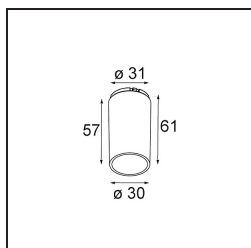

TM30 & CRI diagram

Light distribution & beam diagram

Accesorios Opticos

13515132 Honeycomb 33 Black Structure

13515038 Snoot 32 White Matt
13515032 Snoot 32 Black Structure

13515232 Light Cone 44 Black Structure
13515238 Light Cone 44 White Matt