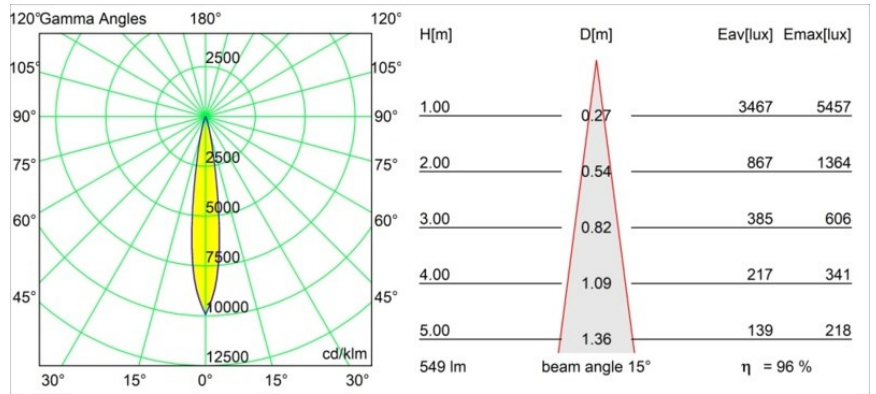

### Spezifikationen

Material	13730083
Typ der Lichtquelle	LED
LED Typ	CITIZEN CLU7A3
LED-Technologie	COB-LED
CRI	Min. 90
Farbtemperatur	2700K
Lebensdauer	L90B10 bei 50.000 Stunden
Leuchtmittel enthalten	Ja
Anzahl Lichtquellen	1
CIE-Fluxcode	100 100 100 100 96
Binning (SDCM)	2
Lichtrichtung	Abwärts
Optik	Kollimator
Gemessene Abstrahlwinkel (°)	15,0
Eingangsspannung	Konstantstrom-Treiber erforderlich
Schutzklasse	III
Schutzart	55
Glühdrahtprüfung (°C)	850
Innen/Außen	Innen
Anwendung	Decke, Wand
Montage	Einbau
Ausschnittgröße (mm)	ø68 for Frame Recessed; ø89 for Frame Recessed TrimLess
Einbautiefe (mm)	110,0
Verstellbarkeit	Not Applicable
Abstand zum beleuchteten Objekt (m)	0,1
Primärfarbe & Primäres Finish	Schwarz, Matt
Bruttogewicht (g)	146,0
Antriebsstrom (mA)	350      500
Min. forward voltage (Vf)	11,2      11,2
Max. forward voltage (Vf)	13,2      13,2
Connected load (W)	4,1      6,1
Lichtstrom pro Lampe (lm)	393      529
Effizienz (lm/W)	96      87
UGR	5      6

Spezifikationen

---

Bemerkung	<ul style="list-style-type: none"><li>• Tetrix Recessed Ring oder Tube Surface nicht enthalten</li><li>• Dies ist kein vollständiges Produkt. Es wird ein Tetrix Recessed Ring oder Tube Surface benötigt.</li><li>• Dies ist kein vollständiges Produkt. Es wird ein Tetrix Recessed Ring oder Tube Surface benötigt.</li></ul>
-----------	--

---

**TM30 & CRI Diagramm**

**Lichtverteilung und Lichtverteilungskurve**

Diagramm

**Optisches Zubehör**

**13515132** Honeycomb 33 Black Structure

**13515038** Snoot 32 White Matt  
**13515032** Snoot 32 Black Structure