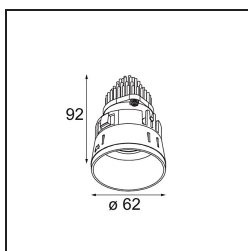

Datum
Kunde
Projekt
Art

Tetrix Straight Recessed 62 1x IP55 LED 2700K Spot DE Black Matt

Mit Komponenten spielen, sie auf alle möglichen Arten zusammenfügen. Die Tetrix lädt Sie ein, ihr mit Designoptionen und Zubehör Ihre persönliche Note zu verleihen. Sie ist vielseitig einsetzbar, passt überall hin – und ihre Installation ist ein Kinderspiel.

Spezifikationen

Material	13730083
Typ der Lichtquelle	LED
LED Typ	CITIZEN CLU7A3
LED-Technologie	COB-LED
CRI	Min. 90
Farbtemperatur	2700K
Lebensdauer	L90B10 bei 50.000 Stunden
Leuchtmittel enthalten	Ja
Anzahl Lichtquellen	1
CIE-Fluxcode	100 100 100 100 96
Binning (SDCM)	2
Lichtrichtung	Abwärts
Optik	Kollimator
Gemessene Abstrahlwinkel (°)	15,0
Eingangsspannung	Konstantstrom-Treiber erforderlich
Schutzklasse	III
Schutzart	55
Glühdrahtprüfung (°C)	850
Innen/Außen	Innen
Anwendung	Decke, Wand
Montage	Einbau
Ausschnittgröße (mm)	ø68 for Frame Recessed; ø89 for Frame Recessed TrimLess
Einbautiefe (mm)	110,0
Verstellbarkeit	Not Applicable
Abstand zum beleuchteten Objekt (m)	0,1
Primärfarbe & Primäres Finish	Schwarz, Matt
Bruttogewicht (g)	146,0
Antriebsstrom (mA)	350 500
Min. forward voltage (Vf)	11,2 11,2
Max. forward voltage (Vf)	13,2 13,2
Connected load (W)	4,1 6,1
Lichtstrom pro Lampe (lm)	393 529
Effizienz (lm/W)	96 87
UGR	5 6

Spezifikationen

Bemerkung	<ul style="list-style-type: none">• Tetrix Recessed Ring oder Tube Surface nicht enthalten• Dies ist kein vollständiges Produkt. Es wird ein Tetrix Recessed Ring oder Tube Surface benötigt.• Dies ist kein vollständiges Produkt. Es wird ein Tetrix Recessed Ring oder Tube Surface benötigt.
-----------	--