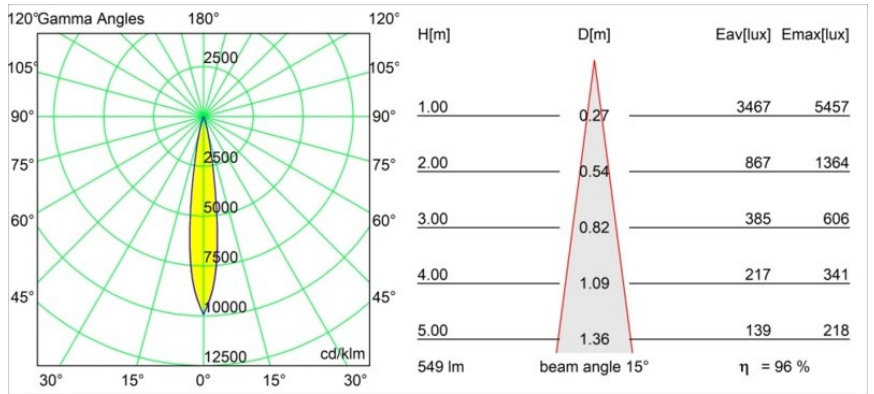

Lichtverteilung und Lichtverteilungskurve