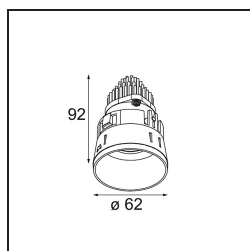

### Spezifikationen

Material	13730083
Typ der Lichtquelle	LED
LED Typ	CITIZEN CLU7A3
LED-Technologie	COB-LED
CRI	Min. 90
Farbtemperatur	2700K
Lebensdauer	L90B10 bei 50.000 Stunden
Leuchtmittel enthalten	Ja
Anzahl Lichtquellen	1
CIE-Fluxcode	100 100 100 100 96
Binning (SDCM)	2
Lichtrichtung	Abwärts
Optik	Kollimator
Gemessene Abstrahlwinkel (°)	15,0
Eingangsspannung	Konstantstrom-Treiber erforderlich
Schutzklasse	III
Schutzart	55
Glühdrahtprüfung (°C)	850
Innen/Außen	Innen
Anwendung	Decke, Wand
Montage	Einbau
Ausschnittgröße (mm)	ø68 for Frame Recessed; ø89 for Frame Recessed TrimLess
Einbautiefe (mm)	110,0
Verstellbarkeit	Not Applicable
Abstand zum beleuchteten Objekt (m)	0,1
Primärfarbe & Primäres Finish	Schwarz, Matt
Bruttogewicht (g)	146,0
Antriebsstrom (mA)	350      500
Min. forward voltage (Vf)	11,2      11,2
Max. forward voltage (Vf)	13,2      13,2
Connected load (W)	4,1      6,1
Lichtstrom pro Lampe (lm)	393      529
Effizienz (lm/W)	96      87
UGR	5      6

Spezifikationen

---

Bemerkung	<ul style="list-style-type: none"><li>• Tetrix Recessed Ring oder Tube Surface nicht enthalten</li><li>• Dies ist kein vollständiges Produkt. Es wird ein Tetrix Recessed Ring oder Tube Surface benötigt.</li><li>• Dies ist kein vollständiges Produkt. Es wird ein Tetrix Recessed Ring oder Tube Surface benötigt.</li></ul>
-----------	--