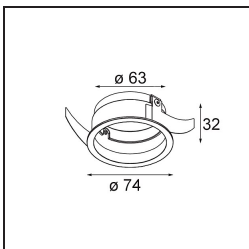

Spezifikationen

Material	13730083
Typ der Lichtquelle	LED
LED Typ	CITIZEN CLU7A3
LED-Technologie	COB-LED
CRI	Min. 90
Farbtemperatur	2700K
Lebensdauer	L90B10 bei 50.000 Stunden
Leuchtmittel enthalten	Ja
Anzahl Lichtquellen	1
CIE-Fluxcode	100 100 100 100 96
Binning (SDCM)	2
Lichtrichtung	Abwärts
Optik	Kollimator
Gemessene Abstrahlwinkel (°)	15,0
Eingangsspannung	Konstantstrom-Treiber erforderlich
Schutzklasse	III
Schutzart	55
Glühdrahtprüfung (°C)	850
Innen/Außen	Innen
Anwendung	Decke, Wand
Montage	Einbau
Ausschnittgröße (mm)	ø68 for Frame Recessed; ø89 for Frame Recessed TrimLess
Einbautiefe (mm)	110,0
Verstellbarkeit	Not Applicable
Abstand zum beleuchteten Objekt (m)	0,1
Primärfarbe & Primäres Finish	Schwarz, Matt
Bruttogewicht (g)	146,0
Antriebsstrom (mA)	350 500
Min. forward voltage (Vf)	11,2 11,2
Max. forward voltage (Vf)	13,2 13,2
Connected load (W)	4,1 6,1
Lichtstrom pro Lampe (lm)	393 529
Effizienz (lm/W)	96 87
UGR	5 6

Spezifikationen

Bemerkung	<ul style="list-style-type: none">• Tetrix Recessed Ring oder Tube Surface nicht enthalten• Dies ist kein vollständiges Produkt. Es wird ein Tetrix Recessed Ring oder Tube Surface benötigt.• Dies ist kein vollständiges Produkt. Es wird ein Tetrix Recessed Ring oder Tube Surface benötigt.
-----------	--

TM30 & CRI Diagramm

Lichtverteilung und Lichtverteilungskurve

Diagramm

Optisches Zubehör

13515132 Honeycomb 33 Black Structure

13515038 Snoot 32 White Matt
13515032 Snoot 32 Black Structure

13515232 Light Cone 44 Black Structure
13515238 Light Cone 44 White Matt

Montagezubehör

13510083 Ring Recessed 62 1x IP55 Black Matt
13510038 Ring Recessed 62 1x IP55 White Matt

13515430 Ring Recessed Trimless 62 1x

13515530 Concrete Kit 62 150x150 1x

13515630 Concrete Ring 62 Standard Installation Housing