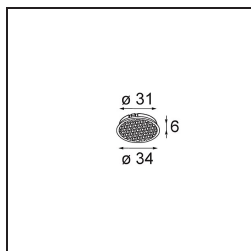

Datum
Klant
Project
Soort

Tetrix Straight Recessed 62 1x IP55 LED 2700K Spot DE Black Chrome

Specificaties

Materiaal	13730080
Type Lichtbron	LED
LED type	CITIZEN CLU7A3
LED technologie	Led-COB
CRI	Min. 90
Kleurtemperatuur	2700K
Levensduur	L90B10 bij 50.000 Uur
Lamp inbegrepen	Ja
Aantal Lichtbronnen	1
CIE-fluxcode	100 100 100 100 97
Binning (SDCM)	2
Lichtrichting	Omlaag
Optisch	Collimator
Gemeten gradenbundel (°)	16,0
Ingangsspanning	Aandrijving Gelijktroom Vereist
Elektriciteitsklasse	III
IP-klasse	55
Gloeidraadtest (°C)	850
Binnen/Buiten	Binnen
Toepassing	Plafond, Wand
Montage	Inbouw
Inbouwopening (mm)	ø68 for Frame Recessed; ø89 for Frame Recessed TrimLess
Montagediepte (mm)	110,0
Verstelbaarheid	Not Applicable
Afstand tot Verlicht Voorwerp (m)	0,1
Primaire Kleur & Primaire Afwerking	Zwart, Chroom
Brutogewicht (g)	146,0
Stroom driver (mA)	350 500
Min. forward voltage (Vf)	11,2 11,2
Max. forward voltage (Vf)	13,2 13,2
Connected load (W)	4,1 6,1
Lumenoutput per lampunit (lm)	396 533
Efficiëntie (lm/W)	97 87
UGR	5 6

Opmerking	<ul style="list-style-type: none">• Tetrix Recessed Ring of Tube Surface niet inbegrepen• Dit is geen compleet product. Een Tetrix Recessed Ring of Tube Surface is vereist.• Dit is geen compleet product. Een Tetrix Recessed Ring of Tube Surface is vereist.
-----------	--

TM30 & CRI Diagrammen

Lichtspreiding & Stralingsdiagram

Diagrammen

Optische Accessoires

13515132 Honeycomb 33 Black Structure

13515038 Snoot 32 White Matt

13515032 Snoot 32 Black Structure

13515232 Light Cone 44 Black Structure