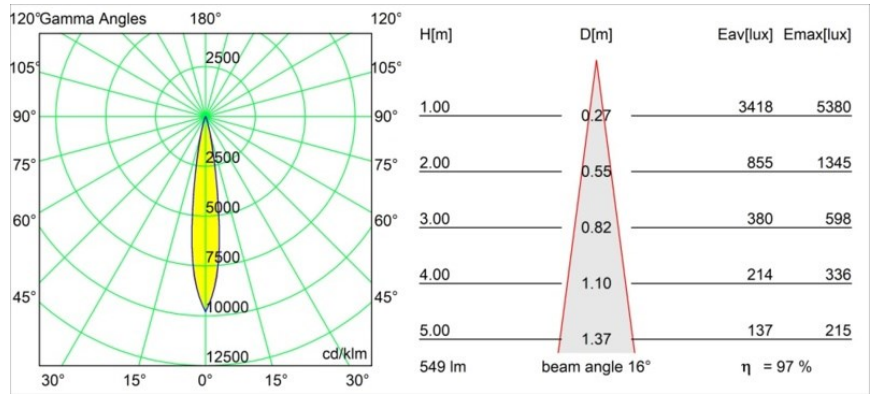

Lichtspreiding & Stralingsdiagram