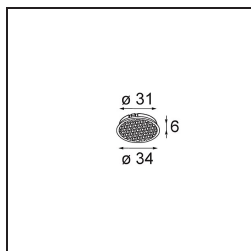

Date
Customer
Project
Type

Tetrix Straight Recessed 62 1x IP55 LED 2700K Spot DE Black Chrome

Specifications

Materiale	13730080
Tipo di Sorgente	LED
Tipologia LED	CITIZEN CLU7A3
Tecnologie LED	COB
CRI	Min. 90
Temperatura di colore della luce	2700K
Vita utile	L90B10 @50.000 ore
Lampadina inclusa	Sì
Numero di fonte luminosa	1
Codice di flusso CIE	100 100 100 100 97
Binning (SDCM)	2
Direzione della luce	Diretta
Ottiche	Collimatore
Fascio misurato (°)	16,0
Volt in ingresso	Necessario driver a corrente costante
Classificazione elettrica	III
Grado IP	55
Test filo a caldo (°C)	850
Interno/Esterno	Interno
Applicazione	Soffitto, Parete
Montaggio	Incassato
Foro d'incasso (mm)	ø68 for Frame Recessed; ø89 for Frame Recessed TrimLess
Profondità di montaggio (mm)	110,0
Orientabilità	Not Applicable
Distanza dall'oggetto illuminato (m)	0,1
Colore primario & Finitura primaria	Nero, Cromato
Peso lordo (g)	146,0
Corrente di azionamento (mA)	350 500
Min. forward voltage (Vf)	11,2 11,2
Max. forward voltage (Vf)	13,2 13,2
Connected load (W)	4,1 6,1
Flusso luminoso per lampade (lm)	396 533
Efficienza (lm/W)	97 87

Livello abbagliamento	5	6
Remark	<ul style="list-style-type: none">• Tetrix Recessed Ring o Tube Surface non incluso• Questo non è un prodotto completo. È necessario un Tetrix Recessed Ring o Tube Surface.• Questo non è un prodotto completo. È necessario un Tetrix Recessed Ring o Tube Surface.	

TM30 & CRI diagram

Light distribution & beam diagram

Accessorio Ottico

13515132 Honeycomb 33 Black Structure

13515038 Snoot 32 White Matt
13515032 Snoot 32 Black Structure

13515232 Light Cone 44 Black Structure
13515238 Light Cone 44 White Matt