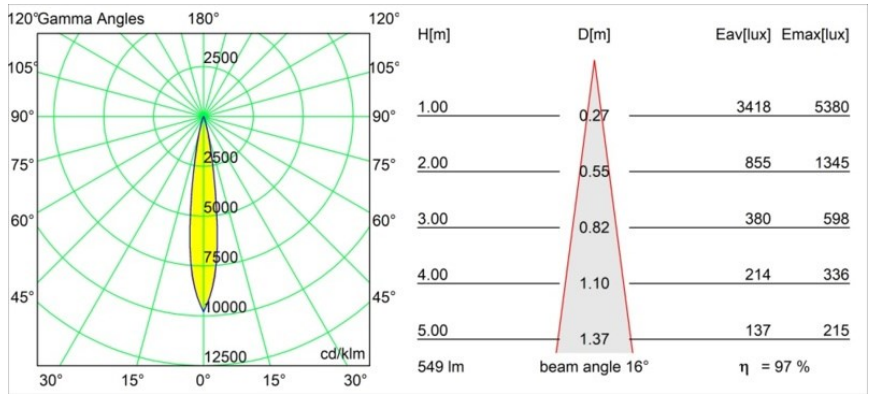

Light distribution & beam diagram