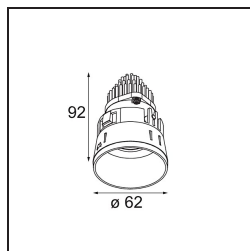

Date
Customer
Project
Type

Tetrix Straight Recessed 62 1x IP55 LED 2700K Spot DE Black Chrome

Specifications

Materiale	13730080
Tipo di Sorgente	LED
Tipologia LED	CITIZEN CLU7A3
Tecnologie LED	COB
CRI	Min. 90
Temperatura di colore della luce	2700K
Vita utile	L90B10 @50.000 ore
Lampadina inclusa	Sì
Numero di fonte luminosa	1
Codice di flusso CIE	100 100 100 100 97
Binning (SDCM)	2
Direzione della luce	Diretta
Ottiche	Collimatore
Fascio misurato (°)	16,0
Volt in ingresso	Necessario driver a corrente costante
Classificazione elettrica	III
Grado IP	55
Test filo a caldo (°C)	850
Interno/Esterno	Interno
Applicazione	Soffitto, Parete
Montaggio	Incassato
Foro d'incasso (mm)	ø68 for Frame Recessed; ø89 for Frame Recessed TrimLess
Profondità di montaggio (mm)	110,0
Orientabilità	Not Applicable
Distanza dall'oggetto illuminato (m)	0,1
Colore primario & Finitura primaria	Nero, Cromato
Peso lordo (g)	146,0
Corrente di azionamento (mA)	350 500
Min. forward voltage (Vf)	11,2 11,2
Max. forward voltage (Vf)	13,2 13,2
Connected load (W)	4,1 6,1
Flusso luminoso per lampade (lm)	396 533
Efficienza (lm/W)	97 87