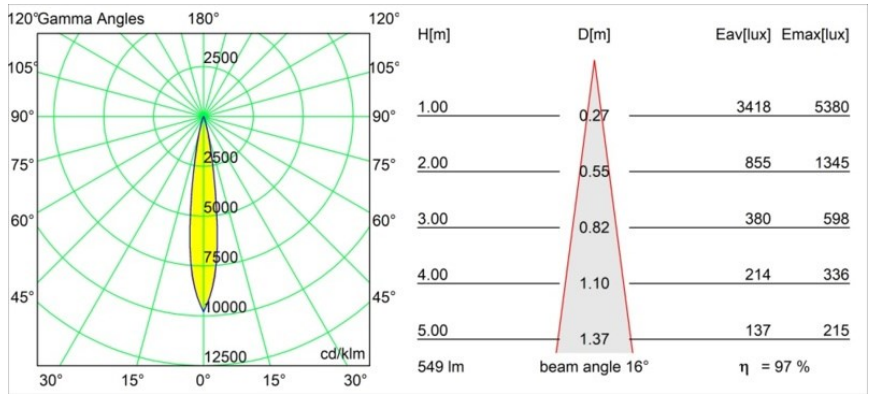

Distribution de Lumière & Schéma de Faisceau