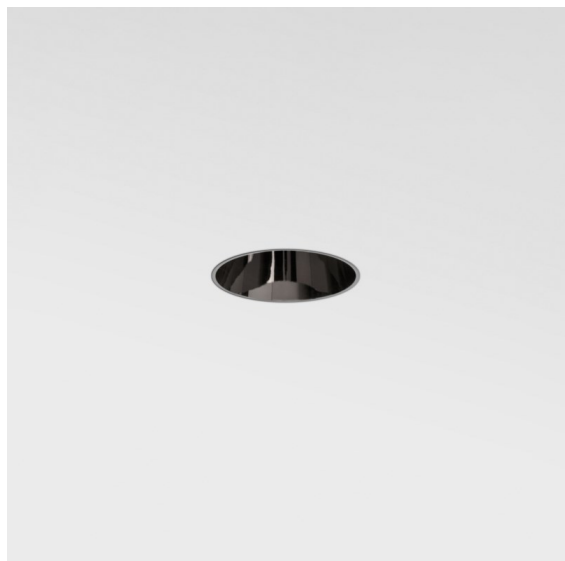

Date
Customer
Project
Type

*Tetrix Straight Recessed 62 1x IP55 LED 2700K Spot DE Black Chrome*

### Specifications

Material	13730080
Tipo de fuente de luz	LED
Tipo de LED	CITIZEN CLU7A3
Tecnología LED	COB LED
CRI	Min. 90
Temperatura del color	2700K
Vida Útil	L90B10 @50.000 horas
Lámpara Incluida	Sí
Número de fuentes de luz	1
Código de flujo CIE	100 100 100 100 97
Binning (SDCM)	2
Dirección de la luz	Directo
Óptica	Colimador
Ángulo de Apertura medido (°)	16,0
Voltaje de entrada	Driver de corriente constante requerido
Clasificación eléctrica	III
Clasificación del IP	55
Clasificación de hilo incandescente (°C)	850
Interio/Exterior	Interior
Aplicación	Techo, Pared
Montaje	Empotrado
Tamaño de corte (mm)	ø68 for Frame Recessed; ø89 for Frame Recessed TrimLess
Profundidad de montaje (mm)	110,0
Ajustabilidad	Not Applicable
Distancia al objeto iluminado (m)	0,1
Color principal & Acabado principal	Negro, Cromo
Peso bruto (g)	146,0
Corriente de accionamiento (mA)	350      500
Min. forward voltage (Vf)	11,2      11,2
Max. forward voltage (Vf)	13,2      13,2
Connected load (W)	4,1      6,1
Flujo luminoso por lámpara (lm)	396      533

Jugamos con piezas, uniéndolas de formas complejas. Tetrix le invita a integrar su toque personal con diversas opciones de diseño y accesorios. Es versátil, se adapta a cualquier ubicación y la instalación es facilísima.