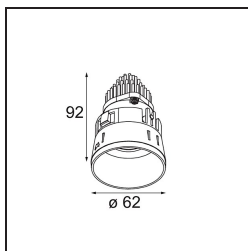

### Specifications

Material	13730080
Tipo de fuente de luz	LED
Tipo de LED	CITIZEN CLU7A3
Tecnología LED	COB LED
CRI	Min. 90
Temperatura del color	2700K
Vida Útil	L90B10 @50.000 horas
Lámpara Incluida	Sí
Número de fuentes de luz	1
Código de flujo CIE	100 100 100 100 97
Binning (SDCM)	2
Dirección de la luz	Directo
Óptica	Colimador
Ángulo de Apertura medido (°)	16,0
Voltaje de entrada	Driver de corriente constante requerido
Clasificación eléctrica	III
Clasificación del IP	55
Clasificación de hilo incandescente (°C)	850
Interio/Exterior	Interior
Aplicación	Techo, Pared
Montaje	Empotrado
Tamaño de corte (mm)	ø68 for Frame Recessed; ø89 for Frame Recessed TrimLess
Profundidad de montaje (mm)	110,0
Ajustabilidad	Not Applicable
Distancia al objeto iluminado (m)	0,1
Color principal & Acabado principal	Negro, Cromo
Peso bruto (g)	146,0
Corriente de accionamiento (mA)	350      500
Min. forward voltage (Vf)	11,2      11,2
Max. forward voltage (Vf)	13,2      13,2
Connected load (W)	4,1      6,1
Flujo luminoso por lámpara (lm)	396      533