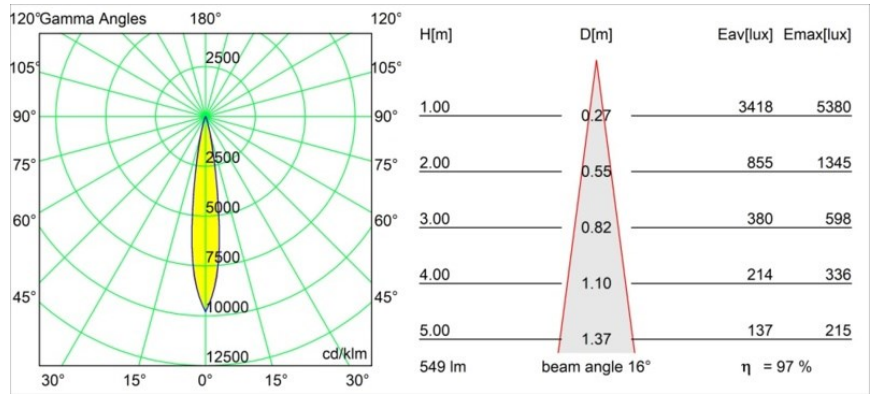

Lichtverteilung und Lichtverteilungskurve