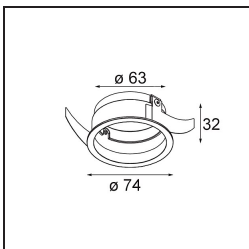

Spezifikationen

Material	13730080
Typ der Lichtquelle	LED
LED Typ	CITIZEN CLU7A3
LED-Technologie	COB-LED
CRI	Min. 90
Farbtemperatur	2700K
Lebensdauer	L90B10 bei 50.000 Stunden
Leuchtmittel enthalten	Ja
Anzahl Lichtquellen	1
CIE-Fluxcode	100 100 100 100 97
Binning (SDCM)	2
Lichtrichtung	Abwärts
Optik	Kollimator
Gemessene Abstrahlwinkel (°)	16,0
Eingangsspannung	Konstantstrom-Treiber erforderlich
Schutzklasse	III
Schutzart	55
Glühdrahtprüfung (°C)	850
Innen/Außen	Innen
Anwendung	Decke, Wand
Montage	Einbau
Ausschnittgröße (mm)	ø68 for Frame Recessed; ø89 for Frame Recessed TrimLess
Einbautiefe (mm)	110,0
Verstellbarkeit	Not Applicable
Abstand zum beleuchteten Objekt (m)	0,1
Primärfarbe & Primäres Finish	Schwarz, Chrom
Bruttogewicht (g)	146,0
Antriebsstrom (mA)	350 500
Min. forward voltage (Vf)	11,2 11,2
Max. forward voltage (Vf)	13,2 13,2
Connected load (W)	4,1 6,1
Lichtstrom pro Lampe (lm)	396 533
Effizienz (lm/W)	97 87
UGR	5 6

Bemerkung

- Tetrix Recessed Ring oder Tube Surface nicht enthalten
 - Dies ist kein vollständiges Produkt. Es wird ein Tetrix Recessed Ring oder Tube Surface benötigt.
 - Dies ist kein vollständiges Produkt. Es wird ein Tetrix Recessed Ring oder Tube Surface benötigt.
-

TM30 & CRI Diagramm

Lichtverteilung und Lichtverteilungskurve

Diagramm

Optisches Zubehör

13515132 Honeycomb 33 Black Structure

13515038 Snoot 32 White Matt
13515032 Snoot 32 Black Structure

13515232 Light Cone 44 Black Structure
13515238 Light Cone 44 White Matt

Montagezubehör

13510083 Ring Recessed 62 1x IP55 Black Matt
13510038 Ring Recessed 62 1x IP55 White Matt

13515430 Ring Recessed Trimless 62 1x

13515530 Concrete Kit 62 150x150 1x

13515630 Concrete Ring 62 Standard Installation Housing