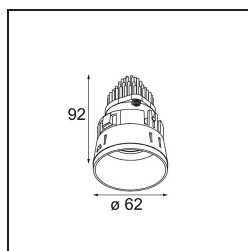

Datum
Kunde
Projekt
Art

Tetrix Straight Recessed 62 1x IP55 LED 2700K Spot DE Black Chrome

Mit Komponenten spielen, sie auf alle möglichen Arten zusammenfügen. Die Tetrix lädt Sie ein, ihr mit Designoptionen und Zubehör Ihre persönliche Note zu verleihen. Sie ist vielseitig einsetzbar, passt überall hin – und ihre Installation ist ein Kinderspiel.

Spezifikationen

Material	13730080
Typ der Lichtquelle	LED
LED Typ	CITIZEN CLU7A3
LED-Technologie	COB-LED
CRI	Min. 90
Farbtemperatur	2700K
Lebensdauer	L90B10 bei 50.000 Stunden
Leuchtmittel enthalten	Ja
Anzahl Lichtquellen	1
CIE-Fluxcode	100 100 100 100 97
Binning (SDCM)	2
Lichtrichtung	Abwärts
Optik	Kollimator
Gemessene Abstrahlwinkel (°)	16,0
Eingangsspannung	Konstantstrom-Treiber erforderlich
Schutzklasse	III
Schutzart	55
Glühdrahtprüfung (°C)	850
Innen/Außen	Innen
Anwendung	Decke, Wand
Montage	Einbau
Ausschnittgröße (mm)	ø68 for Frame Recessed; ø89 for Frame Recessed TrimLess
Einbautiefe (mm)	110,0
Verstellbarkeit	Not Applicable
Abstand zum beleuchteten Objekt (m)	0,1
Primärfarbe & Primäres Finish	Schwarz, Chrom
Bruttogewicht (g)	146,0
Antriebsstrom (mA)	350 500
Min. forward voltage (Vf)	11,2 11,2
Max. forward voltage (Vf)	13,2 13,2
Connected load (W)	4,1 6,1
Lichtstrom pro Lampe (lm)	396 533
Effizienz (lm/W)	97 87
UGR	5 6

Bemerkung

- Tetrix Recessed Ring oder Tube Surface nicht enthalten
 - Dies ist kein vollständiges Produkt. Es wird ein Tetrix Recessed Ring oder Tube Surface benötigt.
 - Dies ist kein vollständiges Produkt. Es wird ein Tetrix Recessed Ring oder Tube Surface benötigt.
-