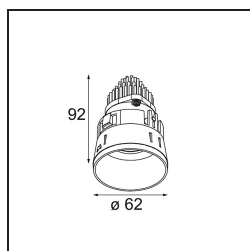

Datum
Klant
Project
Soort

Tetrix Straight Recessed 62 1x IP55 LED 2700K Spot DE White Matt

Specificaties

Materiaal	13730038
Type Lichtbron	LED
LED type	CITIZEN CLU7A3
LED technologie	Led-COB
CRI	Min. 90
Kleurtemperatuur	2700K
Levensduur	L90B10 bij 50.000 Uur
Lamp inbegrepen	Ja
Aantal Lichtbronnen	1
CIE-fluxcode	99 99 100 100 98
Binning (SDCM)	2
Lichtrichting	Omlaag
Optisch	Collimator
Gemeten gradenbundel (°)	15,0
Ingangsspanning	Aandrijving Gelijktroom Vereist
Elektriciteitsklasse	III
IP-klasse	55
Gloeidraadtest (°C)	850
Binnen/Buiten	Binnen
Toepassing	Plafond, Wand
Montage	Inbouw
Inbouwopening (mm)	ø68 for Frame Recessed; ø89 for Frame Recessed TrimLess
Montagediepte (mm)	110,0
Verstelbaarheid	Not Applicable
Afstand tot Verlicht Voorwerp (m)	0,1
Primaire Kleur & Primaire Afwerking	Wit, Mat
Brutogewicht (g)	146,0
Stroom driver (mA)	350 500
Min. forward voltage (Vf)	11,2 11,2
Max. forward voltage (Vf)	13,2 13,2
Connected load (W)	4,1 6,1
Lumenoutput per lampunit (lm)	399 538
Efficiëntie (lm/W)	97 88
UGR	11 12

Opmerking	<ul style="list-style-type: none">• Tetrix Recessed Ring of Tube Surface niet inbegrepen• Dit is geen compleet product. Een Tetrix Recessed Ring of Tube Surface is vereist.• Dit is geen compleet product. Een Tetrix Recessed Ring of Tube Surface is vereist.
-----------	--