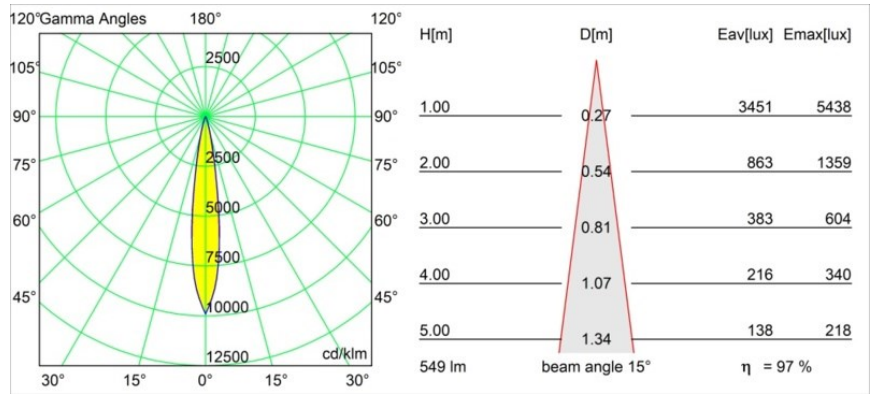

Lichtspreiding & Stralingsdiagram