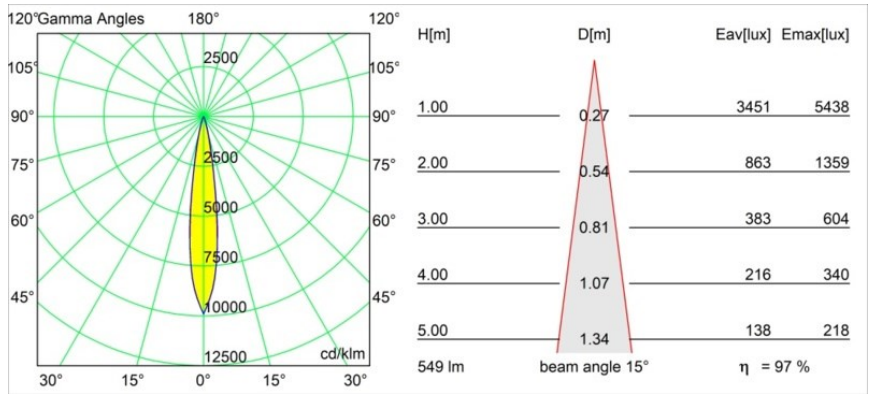

Light distribution & beam diagram