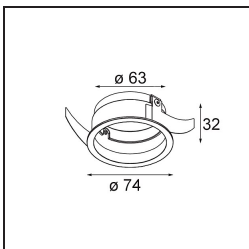

Livello abbagliamento	11	12
Remark	<ul style="list-style-type: none">• Tetrix Recessed Ring o Tube Surface non incluso• Questo non è un prodotto completo. È necessario un Tetrix Recessed Ring o Tube Surface.• Questo non è un prodotto completo. È necessario un Tetrix Recessed Ring o Tube Surface.	

TM30 & CRI diagram

Light distribution & beam diagram

Accessorio Ottico

13515132 Honeycomb 33 Black Structure

13515038 Snoot 32 White Matt
13515032 Snoot 32 Black Structure

13515232 Light Cone 44 Black Structure
13515238 Light Cone 44 White Matt

Accessori Installazione

13510083 Ring Recessed 62 1x IP55 Black Matt
13510038 Ring Recessed 62 1x IP55 White Matt

13515430 Ring Recessed Trimless 62 1x

13515530 Concrete Kit 62 150x150 1x

13515630 Concrete Ring 62 Standard Installation Housing