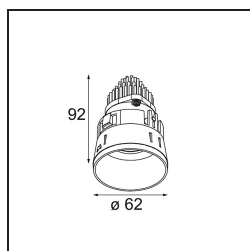

Date
Customer
Project
Type

Tetrix Straight Recessed 62 1x IP55 LED 2700K Spot DE White Matt

Specifications

Materiale	13730038
Tipo di Sorgente	LED
Tipologia LED	CITIZEN CLU7A3
Tecnologie LED	COB
CRI	Min. 90
Temperatura di colore della luce	2700K
Vita utile	L90B10 @50.000 ore
Lampadina inclusa	Sì
Numero di fonte luminosa	1
Codice di flusso CIE	99 99 100 100 98
Binning (SDCM)	2
Direzione della luce	Diretta
Ottiche	Collimatore
Fascio misurato (°)	15,0
Volt in ingresso	Necessario driver a corrente costante
Classificazione elettrica	III
Grado IP	55
Test filo a caldo (°C)	850
Interno/Esterno	Interno
Applicazione	Soffitto, Parete
Montaggio	Incassato
Foro d'incasso (mm)	ø68 for Frame Recessed; ø89 for Frame Recessed TrimLess
Profondità di montaggio (mm)	110,0
Orientabilità	Not Applicable
Distanza dall'oggetto illuminato (m)	0,1
Colore primario & Finitura primaria	Bianco, Opaca
Peso lordo (g)	146,0
Corrente di azionamento (mA)	350 500
Min. forward voltage (Vf)	11,2 11,2
Max. forward voltage (Vf)	13,2 13,2
Connected load (W)	4,1 6,1
Flusso luminoso per lampade (lm)	399 538
Efficienza (lm/W)	97 88