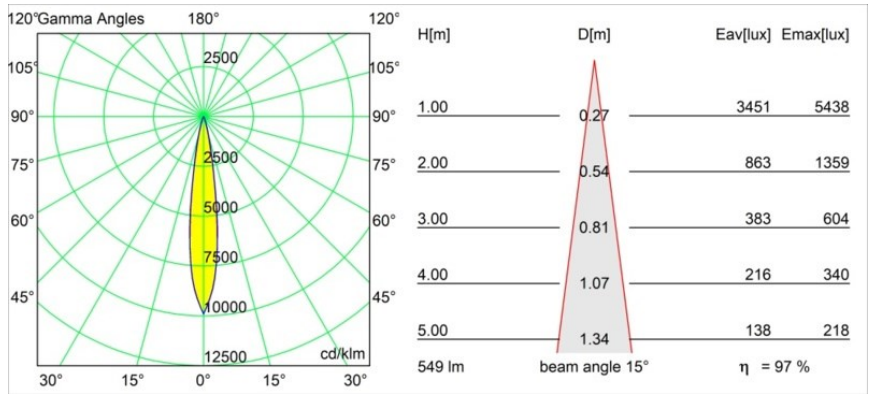

Distribution de Lumière & Schéma de Faisceau