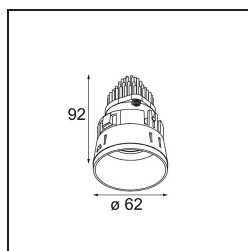

Date
Client
Projet
Type

Tetrix Straight Recessed 62 1x IP55 LED 2700K Spot DE White Matt

En jouant avec les pièces, en les assemblant de toutes les façons possibles. Tetrix vous permet d'apporter une touche personnalisée grâce aux options de design et aux accessoires. Il est polyvalent, s'adapte partout et s'installe en un clin d'œil.

Caractéristiques

Matériaux	13730038
Type de Source Lumineuse	LED
Type de LED	CITIZEN CLU7A3
Technologie LED	LED COB
CRI	Min. 90
Température de Couleur	2700K
Durée de Vie	L90B10 à 50 000 heures
Ampoule incluse	Oui
Nombre de Sources Lumineuses	1
Code de flux CIE	99 99 100 100 98
Groupe (SDCM)	2
Direction de la Lumière	Bas
Optique	Collimateur
Faisceau mesuré (°)	15,0
Tension d'Entrée	Driver à Courant Constant Requis
Classe Électrique	III
Indice de protection IP	55
Essai au fil incandescent (°C)	850
Intérieur/extérieur	Intérieur
Application	Plafond, Mur
Montage	Encastré
Taille de découpe (mm)	ø68 for Frame Recessed; ø89 for Frame Recessed TrimLess
Profondeur de montage (mm)	110,0
Ajustabilité	Not Applicable
Distance avec l'Objet Éclairé (m)	0,1
Couleur Principale & Finition Principale	Blanc, Mat
Poids brut (g)	146,0
Courant du driver (mA)	350 500
Min. forward voltage (Vf)	11,2 11,2
Max. forward voltage (Vf)	13,2 13,2
Connected load (W)	4,1 6,1
Flux lumineux par lampe (lm)	399 538
Efficacité (lm/W)	97 88

UGR	11	12
Commentaire	<ul style="list-style-type: none">• Tetrix Recessed Ring ou Tube Surface non inclus• Ceci n'est pas un produit complet. Un Tetrix Recessed Ring ou Tube Surface est requis.• Ceci n'est pas un produit complet. Un Tetrix Recessed Ring ou Tube Surface est requis.	