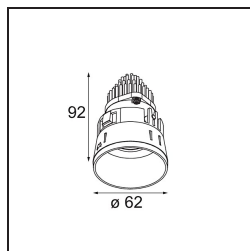

Date
Customer
Project
Type

Tetrix Straight Recessed 62 1x IP55 LED 2700K Spot DE White Matt

Specifications

Material	13730038
Tipo de fuente de luz	LED
Tipo de LED	CITIZEN CLU7A3
Tecnología LED	COB LED
CRI	Min. 90
Temperatura del color	2700K
Vida Útil	L90B10 @50.000 horas
Lámpara Incluida	Sí
Número de fuentes de luz	1
Código de flujo CIE	99 99 100 100 98
Binning (SDCM)	2
Dirección de la luz	Directo
Óptica	Colimador
Ángulo de Apertura medido (°)	15,0
Voltaje de entrada	Driver de corriente constante requerido
Clasificación eléctrica	III
Clasificación del IP	55
Clasificación de hilo incandescente (°C)	850
Interio/Exterior	Interior
Aplicación	Techo, Pared
Montaje	Empotrado
Tamaño de corte (mm)	ø68 for Frame Recessed; ø89 for Frame Recessed TrimLess
Profundidad de montaje (mm)	110,0
Ajustabilidad	Not Applicable
Distancia al objeto iluminado (m)	0,1
Color principal & Acabado principal	Blanco, Mate
Peso bruto (g)	146,0
Corriente de accionamiento (mA)	350 500
Min. forward voltage (Vf)	11,2 11,2
Max. forward voltage (Vf)	13,2 13,2
Connected load (W)	4,1 6,1
Flujo luminoso por lámpara (lm)	399 538

Eficacia (lm/W)	97	88
Índice de deslumbramiento	11	12
Remark	<ul style="list-style-type: none">• Tetrix Recessed Ring o Tube Surface no incluido• Este no es un producto completo. Se necesita un Tetrix Recessed Ring o Tube Surface.• Este no es un producto completo. Se necesita un Tetrix Recessed Ring o Tube Surface.	