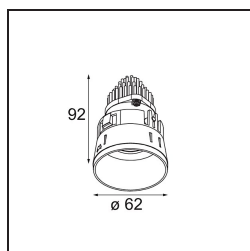

Datum
Kunde
Projekt
Art

Tetrix Straight Recessed 62 1x IP55 LED 2700K Spot DE White Matt

Mit Komponenten spielen, sie auf alle möglichen Arten zusammenfügen. Die Tetrix lädt Sie ein, ihr mit Designoptionen und Zubehör Ihre persönliche Note zu verleihen. Sie ist vielseitig einsetzbar, passt überall hin – und ihre Installation ist ein Kinderspiel.

Spezifikationen

Material	13730038
Typ der Lichtquelle	LED
LED Typ	CITIZEN CLU7A3
LED-Technologie	COB-LED
CRI	Min. 90
Farbtemperatur	2700K
Lebensdauer	L90B10 bei 50.000 Stunden
Leuchtmittel enthalten	Ja
Anzahl Lichtquellen	1
CIE-Fluxcode	99 99 100 100 98
Binning (SDCM)	2
Lichtrichtung	Abwärts
Optik	Kollimator
Gemessene Abstrahlwinkel (°)	15,0
Eingangsspannung	Konstantstrom-Treiber erforderlich
Schutzklasse	III
Schutzart	55
Glühdrahtprüfung (°C)	850
Innen/Außen	Innen
Anwendung	Decke, Wand
Montage	Einbau
Ausschnittgröße (mm)	ø68 for Frame Recessed; ø89 for Frame Recessed TrimLess
Einbautiefe (mm)	110,0
Verstellbarkeit	Not Applicable
Abstand zum beleuchteten Objekt (m)	0,1
Primärfarbe & Primäres Finish	Weiß, Matt
Bruttogewicht (g)	146,0
Antriebsstrom (mA)	350 500
Min. forward voltage (Vf)	11,2 11,2
Max. forward voltage (Vf)	13,2 13,2
Connected load (W)	4,1 6,1
Lichtstrom pro Lampe (lm)	399 538
Effizienz (lm/W)	97 88
UGR	11 12

Bemerkung	<ul style="list-style-type: none">• Tetrix Recessed Ring oder Tube Surface nicht enthalten• Dies ist kein vollständiges Produkt. Es wird ein Tetrix Recessed Ring oder Tube Surface benötigt.• Dies ist kein vollständiges Produkt. Es wird ein Tetrix Recessed Ring oder Tube Surface benötigt.
-----------	--