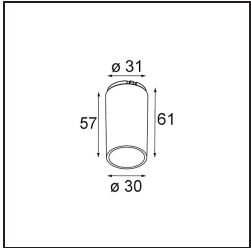

Spezifikationen

Material	13730038
Typ der Lichtquelle	LED
LED Typ	CITIZEN CLU7A3
LED-Technologie	COB-LED
CRI	Min. 90
Farbtemperatur	2700K
Lebensdauer	L90B10 bei 50.000 Stunden
Leuchtmittel enthalten	Ja
Anzahl Lichtquellen	1
CIE-Fluxcode	99 99 100 100 98
Binning (SDCM)	2
Lichtrichtung	Abwärts
Optik	Kollimator
Gemessene Abstrahlwinkel (°)	15,0
Eingangsspannung	Konstantstrom-Treiber erforderlich
Schutzklasse	III
Schutzart	55
Glühdrahtprüfung (°C)	850
Innen/Außen	Innen
Anwendung	Decke, Wand
Montage	Einbau
Ausschnittgröße (mm)	ø68 for Frame Recessed; ø89 for Frame Recessed TrimLess
Einbautiefe (mm)	110,0
Verstellbarkeit	Not Applicable
Abstand zum beleuchteten Objekt (m)	0,1
Primärfarbe & Primäres Finish	Weiß, Matt
Bruttogewicht (g)	146,0
Antriebsstrom (mA)	350 500
Min. forward voltage (Vf)	11,2 11,2
Max. forward voltage (Vf)	13,2 13,2
Connected load (W)	4,1 6,1
Lichtstrom pro Lampe (lm)	399 538
Effizienz (lm/W)	97 88
UGR	11 12

Bemerkung	<ul style="list-style-type: none">• Tetrix Recessed Ring oder Tube Surface nicht enthalten• Dies ist kein vollständiges Produkt. Es wird ein Tetrix Recessed Ring oder Tube Surface benötigt.• Dies ist kein vollständiges Produkt. Es wird ein Tetrix Recessed Ring oder Tube Surface benötigt.
-----------	--

TM30 & CRI Diagramm

Lichtverteilung und Lichtverteilungskurve

Diagramm

Optisches Zubehör

13515132 Honeycomb 33 Black Structure

13515038 Snoot 32 White Matt
13515032 Snoot 32 Black Structure

13515232 Light Cone 44 Black Structure
13515238 Light Cone 44 White Matt