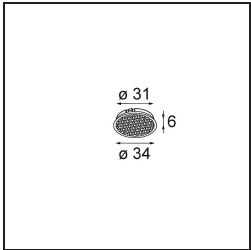

Spezifikationen

Material	13730038
Typ der Lichtquelle	LED
LED Typ	CITIZEN CLU7A3
LED-Technologie	COB-LED
CRI	Min. 90
Farbtemperatur	2700K
Lebensdauer	L90B10 bei 50.000 Stunden
Leuchtmittel enthalten	Ja
Anzahl Lichtquellen	1
CIE-Fluxcode	99 99 100 100 98
Binning (SDCM)	2
Lichtrichtung	Abwärts
Optik	Kollimator
Gemessene Abstrahlwinkel (°)	15,0
Eingangsspannung	Konstantstrom-Treiber erforderlich
Schutzklasse	III
Schutzart	55
Glühdrahtprüfung (°C)	850
Innen/Außen	Innen
Anwendung	Decke, Wand
Montage	Einbau
Ausschnittgröße (mm)	ø68 for Frame Recessed; ø89 for Frame Recessed TrimLess
Einbautiefe (mm)	110,0
Verstellbarkeit	Not Applicable
Abstand zum beleuchteten Objekt (m)	0,1
Primärfarbe & Primäres Finish	Weiß, Matt
Bruttogewicht (g)	146,0
Antriebsstrom (mA)	350 500
Min. forward voltage (Vf)	11,2 11,2
Max. forward voltage (Vf)	13,2 13,2
Connected load (W)	4,1 6,1
Lichtstrom pro Lampe (lm)	399 538
Effizienz (lm/W)	97 88
UGR	11 12

Bemerkung	<ul style="list-style-type: none">• Tetrix Recessed Ring oder Tube Surface nicht enthalten• Dies ist kein vollständiges Produkt. Es wird ein Tetrix Recessed Ring oder Tube Surface benötigt.• Dies ist kein vollständiges Produkt. Es wird ein Tetrix Recessed Ring oder Tube Surface benötigt.
-----------	--

TM30 & CRI Diagramm

Lichtverteilung und Lichtverteilungskurve

Diagramm

Optisches Zubehör

13515132 Honeycomb 33 Black Structure

13515038 Snoot 32 White Matt
13515032 Snoot 32 Black Structure

13515232 Light Cone 44 Black Structure
13515238 Light Cone 44 White Matt