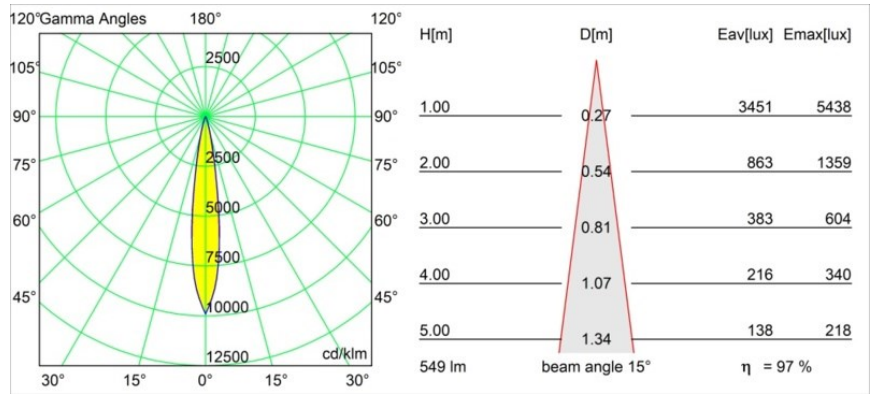

Lichtverteilung und Lichtverteilungskurve