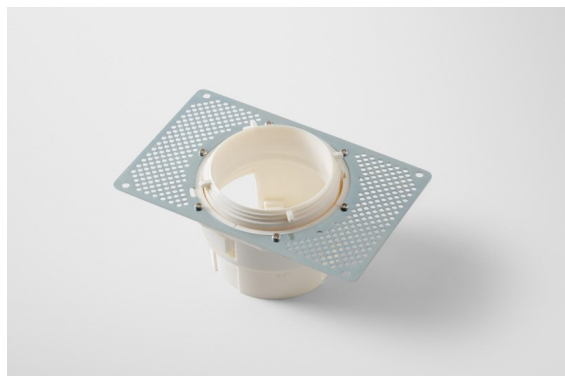

Datum

Klant

Project

Soort

*FFD\_Ring Recessed Trimless 70 lx*

### Specificaties

Materiaal	11624530
Aantal Lichtbronnen	1
IP-klasse	20
Binnen/Buiten	Binnen
Montage	Inbouw
Inbouwopening (mm)	105
Brutogewicht (g)	206,0