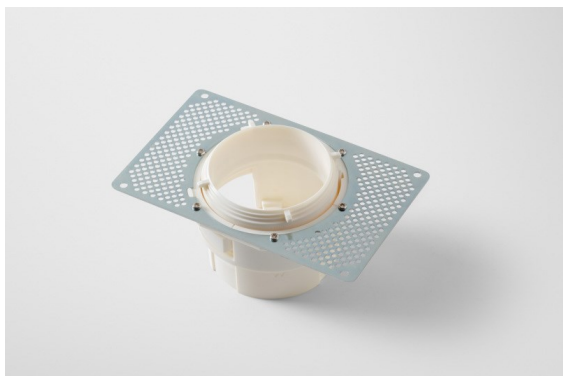

Datum

Klant

Project

Soort

*FFD\_Ring Recessed Trimless 70 lx*

### Specificaties

Materiaal	11624530
Aantal Lichtbronnen	1
IP-klasse	20
Binnen/Buiten	Binnen
Montage	Inbouw
Inbouwopening (mm)	105
Brutogewicht (g)	206,0