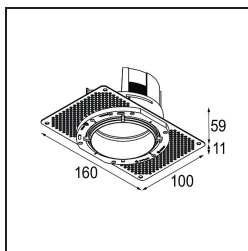

### Specificaties

Materiaal	11624530
Aantal Lichtbronnen	1
IP-klasse	20
Binnen/Buiten	Binnen
Montage	Inbouw
Inbouwopening (mm)	105
Brutogewicht (g)	206,0