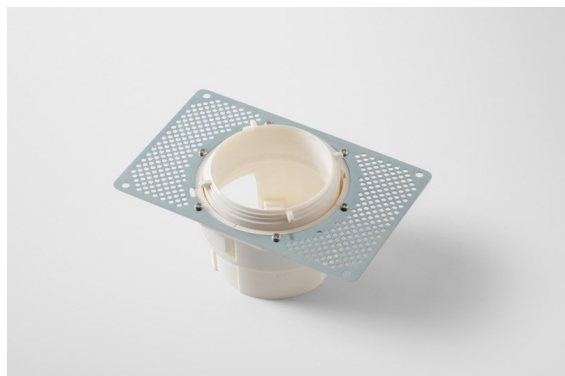

Datum
Kunde
Projekt
Art

*FFD\_Ring Recessed Trimless 70 lx*

### Spezifikationen

Material	11624530
Anzahl Lichtquellen	1
Schutzart	20
Innen/Außen	Innen
Montage	Einbau
Ausschnittgröße (mm)	105
Bruttogewicht (g)	206,0

Spezifikationen