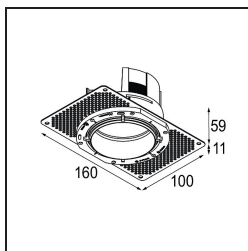

### Spezifikationen

Material	11624530
Anzahl Lichtquellen	1
Schutzart	20
Innen/Außen	Innen
Montage	Einbau
Ausschnittgröße (mm)	105
Bruttogewicht (g)	206,0

Spezifikationen