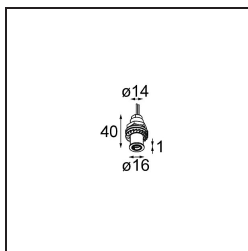

Specificaties

Materiaal	13242109
Lamp inbegrepen	Neen
Aantal Lichtbronnen	1
Ingangsspanning	Aandrijving Gelijkstroom Vereist
Elektriciteitsklasse	III
IP-klasse	20
Gloeidraadtest (°C)	960
Binnen/Buiten	Binnen
Toepassing	Plafond, Wand, Bureau
Montage	Inbouw
Inbouwopening (mm)	Ø14
Montagediepte (mm)	70,0
Primaire Kleur & Primaire Afwerking	Wit, Structuur
Brutogewicht (g)	41,0