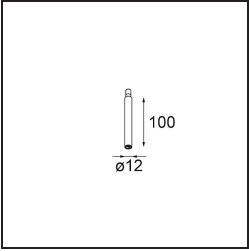

Decoratieve Accessoires

13240009 Stick Modupoint 100 White Structure
13240032 Stick Modupoint 100 Black Structure