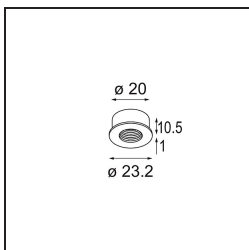

Installatie Accessoires

13242432 Stick Modupoint Fixation Ring Black Structure
13242409 Stick Modupoint Fixation Ring White Structure

■ Kies een vereist accessoire