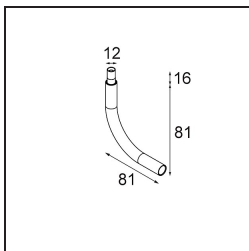

13242209 Stick Modupoint Curved 90° White Structure
13242232 Stick Modupoint Curved 90° Black Structure