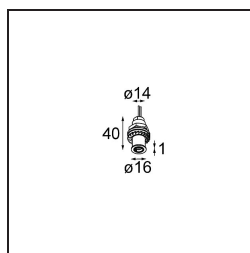

Date
Customer
Project
Type

Modupoint Round Panel Mount Recessed 17 1x DE White Structure

Specifications

Materiale	13242109
Lampadina inclusa	No
Numero di fonte luminosa	1
Volt in ingresso	Necessario driver a corrente costante
Classificazione elettrica	III
Grado IP	20
Test filo a caldo (°C)	960
Interno/Esterno	Interno
Applicazione	Soffitto, Parete, Tavolo
Montaggio	Incassato
Foro d'incasso (mm)	14
Profondità di montaggio (mm)	70,0
Colore primario & Finitura primaria	Bianco, Strutturata
Peso lordo (g)	41,0
Remark	