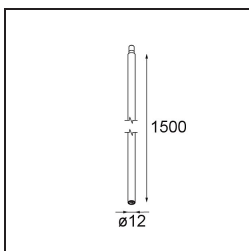

13242832 Stick Modupoint 1500 Black Structure
13242809 Stick Modupoint 1500 White Structure