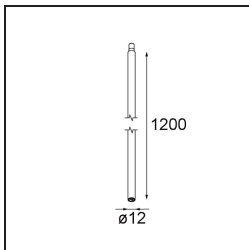

13242732 Stick Modupoint 1200 Black Structure
13242709 Stick Modupoint 1200 White Structure