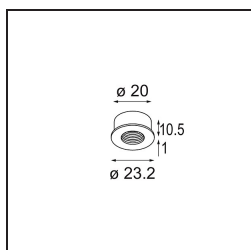

Accessori Installazione

13242432 Stick Modupoint Fixation Ring Black Structure
13242409 Stick Modupoint Fixation Ring White Structure

Choose a required accessory