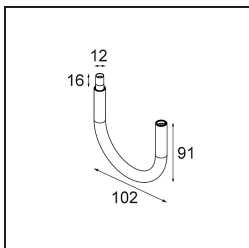

13242309 Stick Modupoint Curved 180° White Structure
13242332 Stick Modupoint Curved 180° Black Structure