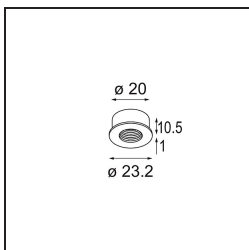

Accessori Installazione

13242432 Stick Modupoint Fixation Ring Black Structure
13242409 Stick Modupoint Fixation Ring White Structure

Choose a required accessory