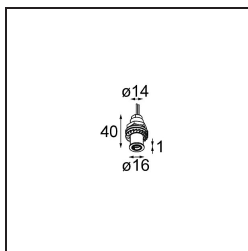

**Specifications**

Materiale	13242109
Lampadina inclusa	No
Numero di fonte luminosa	1
Volt in ingresso	Necessario driver a corrente costante
Classificazione elettrica	III
Grado IP	20
Test filo a caldo (°C)	960
Interno/Esterno	Interno
Applicazione	Soffitto, Parete, Tavolo
Montaggio	Incassato
Foro d'incasso (mm)	14
Profondità di montaggio (mm)	70,0
Colore primario & Finitura primaria	Bianco, Strutturata
Peso lordo (g)	41,0
Remark	<ul style="list-style-type: none"> <li>• Questo prodotto può essere combinato con un massimo di 4 LED stick Modupoint se montato a soffitto e con un massimo di 1 LED stick Modupoint (+ 1 LED stick Modupoint curvo) se montato su una scrivania. Utilizzando un anello di fissaggio Modupoint è possibile combinare fino a 2 Modupoint LED stick (+ 1 Modupoint LED stick curvo) su una scrivania. L'anello di fissaggio consente anche di combinare 1 LED stick (max. 20 cm) sulla parete. Per maggiori dettagli, consultare la tabella di compatibilità prodotti.</li> <li>• This is not a complete product. Jack light modules required.</li> </ul>