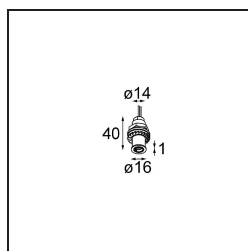

Date
Client
Projet
Type

Modupoint Round Panel Mount Recessed 17 lx DE White Structure

Caractéristiques

Matériaux	13242109
Ampoule incluse	Non
Nombre de Sources Lumineuses	1
Tension d'Entrée	Driver à Courant Constant Requis
Classe Électrique	III
Indice de protection IP	20
Essai au fil incandescent (°C)	960
Intérieur/extérieur	Intérieur
Application	Plafond, Mur, Bureau
Montage	Encastré
Taille de découpe (mm)	ø14
Profondeur de montage (mm)	70,0
Couleur Principale & Finition Principale	Blanc, Structure
Poids brut (g)	41,0
Commentaire	<ul style="list-style-type: none"> • Ce produit peut être combiné avec jusqu'à 4 bâtons LED Modupoint lorsqu'il est monté au plafond, et avec jusqu'à 1 bâton LED Modupoint (+ 1 bâton LED Modupoint courbé) lorsqu'il est monté sur un bureau. En utilisant un anneau de fixation Modupoint, vous pouvez combiner jusqu'à 2 bâtons LED Modupoint (+ 1 bâton LED Modupoint courbé) sur un bureau. L'anneau de fixation vous permet également de combiner 1 bâton LED (max. 20cm) sur le mur. Voir le tableau des compatibilités des produits pour plus de détails. • Ceci n'est pas un produit complet. Modules d'éclairage jack requis.