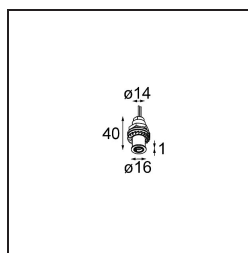

#### Caractéristiques

Matériaux	13242109
Ampoule incluse	Non
Nombre de Sources Lumineuses	1
Tension d'Entrée	Driver à Courant Constant Requis
Classe Électrique	III
Indice de protection IP	20
Essai au fil incandescent (°C)	960
Intérieur/extérieur	Intérieur
Application	Plafond, Mur, Bureau
Montage	Encastré
Taille de découpe (mm)	ø14
Profondeur de montage (mm)	70,0
Couleur Principale & Finition Principale	Blanc, Structure
Poids brut (g)	41,0