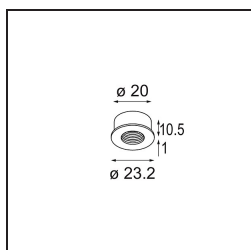

Accessoires d'Eclairage d'installation

13242432 Stick Modupoint Fixation Ring Black Structure
13242409 Stick Modupoint Fixation Ring White Structure

|| Choisir un accessoire requis