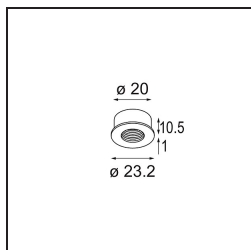

Accessoires d'Eclairage d'installation

1. **13242432** Stick Modupoint Fixation Ring Black Structure
   13242409 Stick Modupoint Fixation Ring White Structure

|| Choisir un accessoire requis