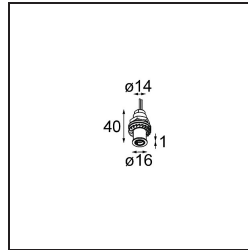

Specifications

Material	13242109
Lámpara Incluida	No
Número de fuentes de luz	1
Voltaje de entrada	Driver de corriente constante requerido
Clasificación eléctrica	III
Clasificación del IP	20
Clasificación de hilo incandescente (°C)	960
Interio/Exterior	Interior
Aplicación	Techo, Pared, Escritorio
Montaje	Empotrado
Tamaño de corte (mm)	ø14
Profundidad de montaje (mm)	70,0
Color principal & Acabado principal	Blanco, Estructura
Peso bruto (g)	41,0
Remark	<ul style="list-style-type: none"> • Este producto se puede combinar con hasta 4 Modupoint LED sticks cuando se monta en el techo, y con hasta 1 Modupoint LED stick (+ 1 Modupoint LED stick curvado) cuando se monta en un escritorio. Si se utiliza un anillo de fijación Modupoint, se pueden combinar hasta 2 LED Modupoint (+ 1 LED Modupoint curvado) en un escritorio. El anillo de fijación también permite combinar 1 LED stick (máx. 20 cm) en la pared. Consulte la matriz de compatibilidad de productos para obtener más información. • This is not a complete product. Jack light modules required.