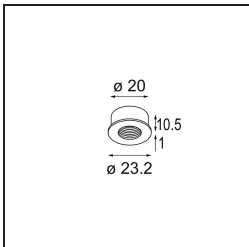

Accesorios Instalación

13242432 Stick Modupoint Fixation Ring Black Structure
13242409 Stick Modupoint Fixation Ring White Structure

Choose a required accessory