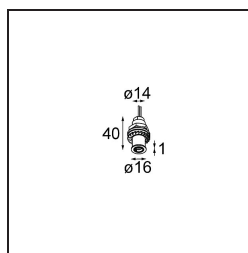

Specifications

Material	13242109
Lámpara Incluida	No
Número de fuentes de luz	1
Voltaje de entrada	Driver de corriente constante requerido
Clasificación eléctrica	III
Clasificación del IP	20
Clasificación de hilo incandescente (°C)	960
Interio/Exterior	Interior
Aplicación	Techo, Pared, Escritorio
Montaje	Empotrado
Tamaño de corte (mm)	Ø14
Profundidad de montaje (mm)	70,0
Color principal & Acabado principal	Blanco, Estructura
Peso bruto (g)	41,0
Remark	<ul style="list-style-type: none"> • Este producto se puede combinar con hasta 4 Modupoint LED sticks cuando se monta en el techo, y con hasta 1 Modupoint LED stick (+ 1 Modupoint LED stick curvado) cuando se monta en un escritorio. Si se utiliza un anillo de fijación Modupoint, se pueden combinar hasta 2 LED Modupoint (+ 1 LED Modupoint curvado) en un escritorio. El anillo de fijación también permite combinar 1 LED stick (máx. 20 cm) en la pared. Consulte la matriz de compatibilidad de productos para obtener más información. • This is not a complete product. Jack light modules required.