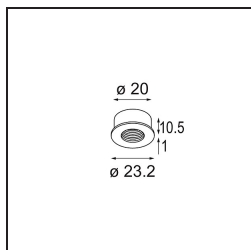

Accesorios Instalación

13242432 Stick Modupoint Fixation Ring Black Structure
13242409 Stick Modupoint Fixation Ring White Structure

Choose a required accessory