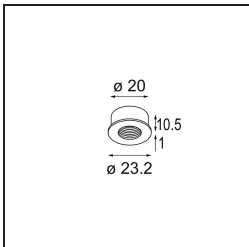

Montagezubehör

13242432 Stick Modupoint Fixation Ring Black Structure
13242409 Stick Modupoint Fixation Ring White Structure

Wählen Sie das benötigte Zubehör