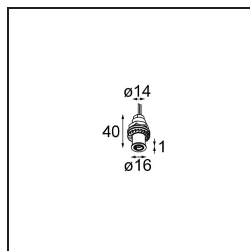

### Spezifikationen

Material	13242109
Leuchtmittel enthalten	Nein
Anzahl Lichtquellen	1
Eingangsspannung	Konstantstrom-Treiber erforderlich
Schutzklasse	III
Schutzart	20
Glühdrahtprüfung (°C)	960
Innen/Außen	Innen
Anwendung	Decke, Wand, Schreibtisch
Montage	Einbau
Ausschnittgröße (mm)	14
Einbautiefe (mm)	70,0
Primärfarbe & Primäres Finish	Weiß, Strukturiert
Bruttogewicht (g)	41,0