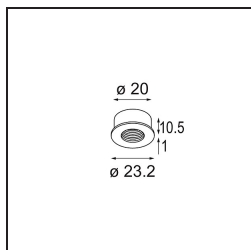

Installatie Accessoires

13242432 Stick Modupoint Fixation Ring Black Structure
13242409 Stick Modupoint Fixation Ring White Structure

■ Kies een vereist accessoire