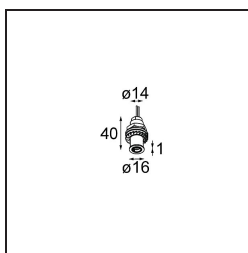

Specificaties

Materiaal	13242132
Lamp inbegrepen	Neen
Aantal Lichtbronnen	1
Ingangsspanning	Aandrijving Gelijkstroom Vereist
Elektriciteitsklasse	III
IP-klasse	20
Gloeidraadtest (°C)	960
Binnen/Buiten	Binnen
Toepassing	Plafond, Wand, Bureau
Montage	Inbouw
Inbouwopening (mm)	Ø14
Montagediepte (mm)	70,0
Primaire Kleur & Primaire Afwerking	Zwart, Structuur
Brutogewicht (g)	41,0
Opmerking	<ul style="list-style-type: none"> Dit product kan worden gecombineerd met maximaal 4 Modupoint LED-sticks bij montage aan het plafond en met maximaal 1 Modupoint LED-stick (+ 1 Modupoint LED-stick curved) bij montage op een bureau. Bij gebruik van een Modupoint fixation ring kun je maximaal 2 Modupoint LED-sticks (+ 1 Modupoint LED-stick curved) combineren op een bureau. Met de fixation ring kun je ook 1 LED stick (max. 20cm) aan de muur bevestigen. Raadpleeg de productcompatibiliteitsmatrix voor meer informatie. Dit is geen compleet product. Jack lichtmodules vereist.