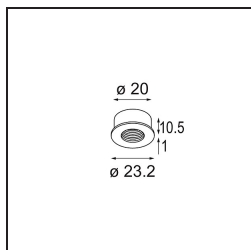

Accessori Installazione

13242432 Stick Modupoint Fixation Ring Black Structure
13242409 Stick Modupoint Fixation Ring White Structure

Choose a required accessory