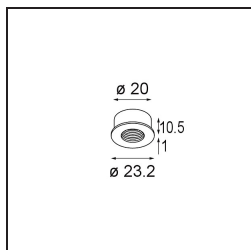

Accessori Installazione

1. **13242432** Stick Modupoint Fixation Ring Black Structure
   13242409 Stick Modupoint Fixation Ring White Structure

Choose a required accessory