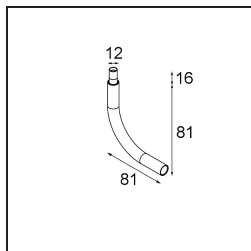

1. **13242209** Stick Modupoint Curved 90° White Structure
   13242232 Stick Modupoint Curved 90° Black Structure