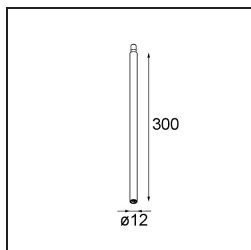

13240109 Stick Modupoint 200 White Structure
13240132 Stick Modupoint 200 Black Structure

13240209 Stick Modupoint 300 White Structure
13240232 Stick Modupoint 300 Black Structure