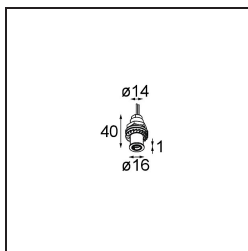

Specifications

Materiale	13242132
Lampadina inclusa	No
Numero di fonte luminosa	1
Volt in ingresso	Necessario driver a corrente costante
Classificazione elettrica	III
Grado IP	20
Test filo a caldo (°C)	960
Interno/Esterno	Interno
Applicazione	Soffitto, Parete, Tavolo
Montaggio	Incassato
Foro d'incasso (mm)	ø14
Profondità di montaggio (mm)	70,0
Colore primario & Finitura primaria	Nero, Strutturata
Peso lordo (g)	41,0
Remark	<ul style="list-style-type: none"> • Questo prodotto può essere combinato con un massimo di 4 LED stick Modupoint se montato a soffitto e con un massimo di 1 LED stick Modupoint (+ 1 LED stick Modupoint curvo) se montato su una scrivania. Utilizzando un anello di fissaggio Modupoint è possibile combinare fino a 2 Modupoint LED stick (+ 1 Modupoint LED stick curvo) su una scrivania. L'anello di fissaggio consente anche di combinare 1 LED stick (max. 20 cm) sulla parete. Per maggiori dettagli, consultare la tabella di compatibilità prodotti. • This is not a complete product. Jack light modules required.