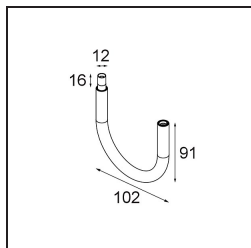

1. **13242309** Stick Modupoint Curved 180° White Structure
   13242332 Stick Modupoint Curved 180° Black Structure