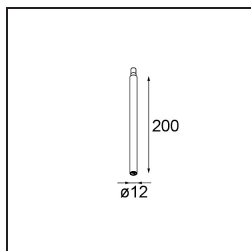

13240009 Stick Modupoint 100 White Structure
13240032 Stick Modupoint 100 Black Structure

13240109 Stick Modupoint 200 White Structure
13240132 Stick Modupoint 200 Black Structure