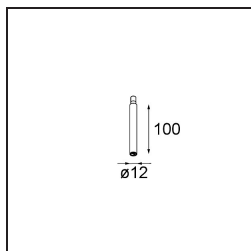

Accessori Decorativi

13240009 Stick Modupoint 100 White Structure
13240032 Stick Modupoint 100 Black Structure