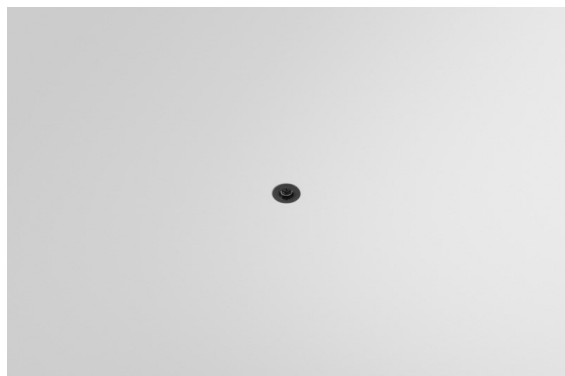

Date
Customer
Project
Type

Modupoint Round Panel Mount Recessed 17 1x DE Black Structure

1984. Modupoint arriva sul mercato. Subito rivoluzionario, è stato il primo sistema di illuminazione con componenti intercambiabili e dal raffinato design completamente integrato con il soffitto. 2020. Modupoint Round e Modupoint Square debuttano con le più recenti tecnologie di illuminazione smart a LED e un nuovo design minimalista. Modupoint Round permette di collegare quattro apparecchi: Marbulito, Médard, Minude e Gamin.

Specifications

Materiale	13242132
Lampadina inclusa	No
Numero di fonte luminosa	1
Volt in ingresso	Necessario driver a corrente costante
Classificazione elettrica	III
Grado IP	20
Test filo a caldo (°C)	960
Interno/Esterno	Interno
Applicazione	Soffitto, Parete, Tavolo
Montaggio	Incassato
Foro d'incasso (mm)	ø14
Profondità di montaggio (mm)	70,0
Colore primario & Finitura primaria	Nero, Strutturata
Peso lordo (g)	41,0
Remark	<ul style="list-style-type: none"> • Questo prodotto può essere combinato con un massimo di 4 LED stick Modupoint se montato a soffitto e con un massimo di 1 LED stick Modupoint (+ 1 LED stick Modupoint curvo) se montato su una scrivania. Utilizzando un anello di fissaggio Modupoint è possibile combinare fino a 2 Modupoint LED stick (+ 1 Modupoint LED stick curvo) su una scrivania. L'anello di fissaggio consente anche di combinare 1 LED stick (max. 20 cm) sulla parete. Per maggiori dettagli, consultare la tabella di compatibilità prodotti. • This is not a complete product. Jack light modules required.