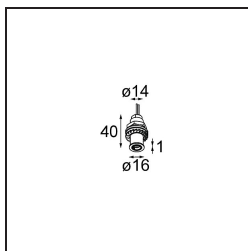

Date
Customer
Project
Type

Modupoint Round Panel Mount Recessed 17 1x DE Black Structure

Specifications

Materiale	13242132
Lampadina inclusa	No
Numero di fonte luminosa	1
Volt in ingresso	Necessario driver a corrente costante
Classificazione elettrica	III
Grado IP	20
Test filo a caldo (°C)	960
Interno/Esterno	Interno
Applicazione	Soffitto, Parete, Tavolo
Montaggio	Incassato
Foro d'incasso (mm)	ø14
Profondità di montaggio (mm)	70,0
Colore primario & Finitura primaria	Nero, Strutturata
Peso lordo (g)	41,0
Remark	<ul style="list-style-type: none"> This is not a complete product. Jack light modules required.