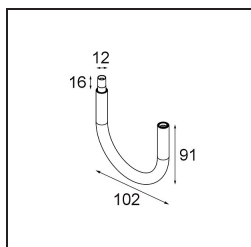

13242309 Stick Modupoint Curved 180° White Structure
13242332 Stick Modupoint Curved 180° Black Structure