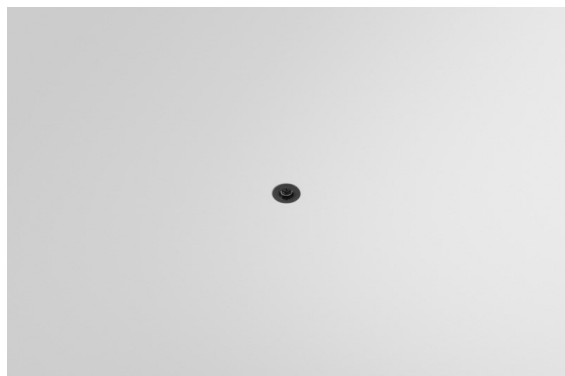

Date
Client
Projet
Type

*Modupoint Round Panel Mount Recessed 17 1x DE Black Structure*

**Caractéristiques**

Matériaux	13242132
Ampoule incluse	Non
Nombre de Sources Lumineuses	1
Tension d'Entrée	Driver à Courant Constant Requis
Classe Électrique	III
Indice de protection IP	20
Essai au fil incandescent (°C)	960
Intérieur/extérieur	Intérieur
Application	Plafond, Mur, Bureau
Montage	Encastré
Taille de découpe (mm)	ø14
Profondeur de montage (mm)	70,0
Couleur Principale & Finition Principale	Noir, Structure
Poids brut (g)	41,0

- Commentaire
- Ce produit peut être combiné avec jusqu'à 4 bâtons LED Modupoint lorsqu'il est monté au plafond, et avec jusqu'à 1 bâton LED Modupoint (+ 1 bâton LED Modupoint courbé) lorsqu'il est monté sur un bureau. En utilisant un anneau de fixation Modupoint, vous pouvez combiner jusqu'à 2 bâtons LED Modupoint (+ 1 bâton LED Modupoint courbé) sur un bureau. L'anneau de fixation vous permet également de combiner 1 bâton LED (max. 20cm) sur le mur. Voir le tableau des compatibilités des produits pour plus de détails.
  - Ceci n'est pas un produit complet. Modules d'éclairage jack requis.