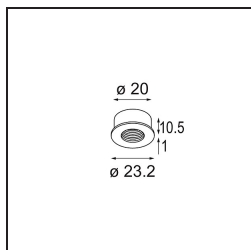

Accessoires d'Eclairage d'installation

13242432 Stick Modupoint Fixation Ring Black Structure
13242409 Stick Modupoint Fixation Ring White Structure

|| Choisir un accessoire requis