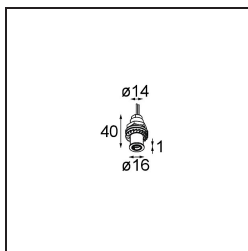

#### Caractéristiques

Matériaux	13242132
Ampoule incluse	Non
Nombre de Sources Lumineuses	1
Tension d'Entrée	Driver à Courant Constant Requis
Classe Électrique	III
Indice de protection IP	20
Essai au fil incandescent (°C)	960
Intérieur/extérieur	Intérieur
Application	Plafond, Mur, Bureau
Montage	Encastré
Taille de découpe (mm)	ø14
Profondeur de montage (mm)	70,0
Couleur Principale & Finition Principale	Noir, Structure
Poids brut (g)	41,0
Commentaire	<ul style="list-style-type: none"> <li>• Ce produit peut être combiné avec jusqu'à 4 bâtons LED Modupoint lorsqu'il est monté au plafond, et avec jusqu'à 1 bâton LED Modupoint (+ 1 bâton LED Modupoint courbé) lorsqu'il est monté sur un bureau. En utilisant un anneau de fixation Modupoint, vous pouvez combiner jusqu'à 2 bâtons LED Modupoint (+ 1 bâton LED Modupoint courbé) sur un bureau. L'anneau de fixation vous permet également de combiner 1 bâton LED (max. 20cm) sur le mur. Voir le tableau des compatibilités des produits pour plus de détails.</li> <li>• Ceci n'est pas un produit complet. Modules d'éclairage jack requis.</li> </ul>