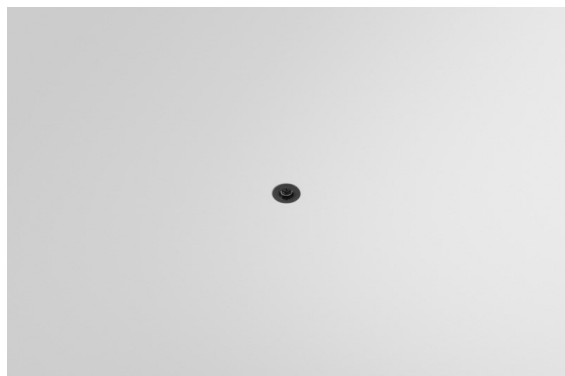

### Modupoint Round Panel Mount Recessed 17 1x DE Black Structure

1984. Modupoint arrive sur le marché. Il est immédiatement considéré comme révolutionnaire, car c'est le premier système d'éclairage à proposer des composants interchangeables ainsi qu'un design raffiné entièrement intégré au plafond. 2020. Modupoint Round et Modupoint Square ajoutent la dernière technologie d'éclairage LED intelligent et de nouveaux designs minimalistes. Modupoint Round peut se raccorder à Marbulito, Medard, Minude et Gamin.

#### Caractéristiques

Matériaux	13242132
Ampoule incluse	Non
Nombre de Sources Lumineuses	1
Tension d'Entrée	Driver à Courant Constant Requis
Classe Électrique	III
Indice de protection IP	20
Essai au fil incandescent (°C)	960
Intérieur/extérieur	Intérieur
Application	Plafond, Mur, Bureau
Montage	Encastré
Taille de découpe (mm)	ø14
Profondeur de montage (mm)	70,0
Couleur Principale & Finition Principale	Noir, Structure
Poids brut (g)	41,0
Commentaire	<ul style="list-style-type: none"> <li>• Ce produit peut être combiné avec jusqu'à 4 bâtons LED Modupoint lorsqu'il est monté au plafond, et avec jusqu'à 1 bâton LED Modupoint (+ 1 bâton LED Modupoint courbé) lorsqu'il est monté sur un bureau. En utilisant un anneau de fixation Modupoint, vous pouvez combiner jusqu'à 2 bâtons LED Modupoint (+ 1 bâton LED Modupoint courbé) sur un bureau. L'anneau de fixation vous permet également de combiner 1 bâton LED (max. 20cm) sur le mur. Voir le tableau des compatibilités des produits pour plus de détails.</li> <li>• Ceci n'est pas un produit complet. Modules d'éclairage jack requis.</li> </ul>