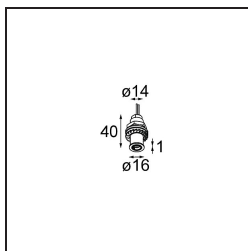

Date
Client
Projet
Type

*Modupoint Round Panel Mount Recessed 17 1x DE Black Structure*

**Caractéristiques**

Matériaux	13242132
Ampoule incluse	Non
Nombre de Sources Lumineuses	1
Tension d'Entrée	Driver à Courant Constant Requis
Classe Électrique	III
Indice de protection IP	20
Essai au fil incandescent (°C)	960
Intérieur/extérieur	Intérieur
Application	Plafond, Mur, Bureau
Montage	Encastré
Taille de découpe (mm)	ø14
Profondeur de montage (mm)	70,0
Couleur Principale & Finition Principale	Noir, Structure
Poids brut (g)	41,0