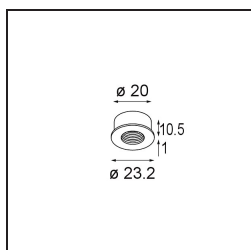

Accessoires d'Eclairage d'installation

13242432 Stick Modupoint Fixation Ring Black Structure
13242409 Stick Modupoint Fixation Ring White Structure

|| Choisir un accessoire requis