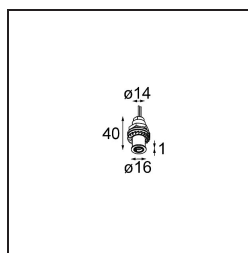

### Specifications

Material	13242132
Lámpara Incluida	No
Número de fuentes de luz	1
Voltaje de entrada	Driver de corriente constante requerido
Clasificación eléctrica	III
Clasificación del IP	20
Clasificación de hilo incandescente (°C)	960
Interio/Exterior	Interior
Aplicación	Techo, Pared, Escritorio
Montaje	Empotrado
Tamaño de corte (mm)	ø14
Profundidad de montaje (mm)	70,0
Color principal & Acabado principal	Negro, Estructura
Peso bruto (g)	41,0
Remark	<ul style="list-style-type: none"> <li>• Este producto se puede combinar con hasta 4 Modupoint LED sticks cuando se monta en el techo, y con hasta 1 Modupoint LED stick (+ 1 Modupoint LED stick curvado) cuando se monta en un escritorio. Si se utiliza un anillo de fijación Modupoint, se pueden combinar hasta 2 LED Modupoint (+ 1 LED Modupoint curvado) en un escritorio. El anillo de fijación también permite combinar 1 LED stick (máx. 20 cm) en la pared. Consulte la matriz de compatibilidad de productos para obtener más información.</li> <li>• This is not a complete product. Jack light modules required.</li> </ul>