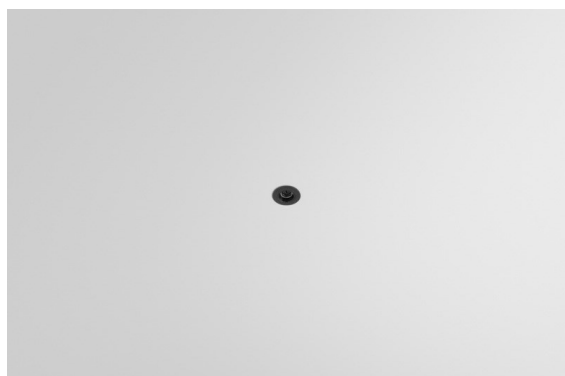

Date
Customer
Project
Type

*Modupoint Round Panel Mount Recessed 17 1x DE Black Structure*

### Specifications

Material	13242132
Lámpara Incluida	No
Número de fuentes de luz	1
Voltaje de entrada	Driver de corriente constante requerido
Clasificación eléctrica	III
Clasificación del IP	20
Clasificación de hilo incandescente (°C)	960
Interio/Exterior	Interior
Aplicación	Techo, Pared, Escritorio
Montaje	Empotrado
Tamaño de corte (mm)	ø14
Profundidad de montaje (mm)	70,0
Color principal & Acabado principal	Negro, Estructura
Peso bruto (g)	41,0
Remark	<ul style="list-style-type: none"> <li>• Este producto se puede combinar con hasta 4 Modupoint LED sticks cuando se monta en el techo, y con hasta 1 Modupoint LED stick (+ 1 Modupoint LED stick curvado) cuando se monta en un escritorio. Si se utiliza un anillo de fijación Modupoint, se pueden combinar hasta 2 LED Modupoint (+ 1 LED Modupoint curvado) en un escritorio. El anillo de fijación también permite combinar 1 LED stick (máx. 20 cm) en la pared. Consulte la matriz de compatibilidad de productos para obtener más información.</li> <li>• This is not a complete product. Jack light modules required.</li> </ul>

1984. Modupoint entra en el mercado. Inmediatamente reconocido como revolucionario, fue el primer sistema de iluminación con componentes intercambiables y un diseño elegante de integración total en el techo. 2020. Ambas versiones de Modupoint en formato redondo (Modupoint Round) y cuadrado (Modupoint Square) integran lo último en tecnología de iluminación LED inteligente y nuevos diseños minimalistas. Modupoint Round puede conectar cuatro luminarias: Marbulito, Médard, Minude y Gamin.