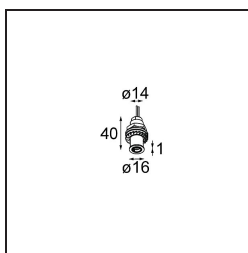

Modupoint Round Panel Mount Recessed 17 1x DE Black Structure

Spezifikationen

Material	13242132
Leuchtmittel enthalten	Nein
Anzahl Lichtquellen	1
Eingangsspannung	Konstantstrom-Treiber erforderlich
Schutzklasse	III
Schutzart	20
Glühdrahtprüfung (°C)	960
Innen/Außen	Innen
Anwendung	Decke, Wand, Schreibtisch
Montage	Einbau
Ausschnittgröße (mm)	Ø14
Einbautiefe (mm)	70,0
Primärfarbe & Primäres Finish	Schwarz, Strukturiert
Bruttogewicht (g)	41,0

- Bemerkung**
- Dieses Produkt kann mit bis zu 4 Modupoint LED-Sticks kombiniert werden, wenn es an der Decke montiert wird, und mit bis zu 1 Modupoint LED-Stick (+ 1 Modupoint LED-Stick gebogen), wenn es auf einem Tisch montiert wird. Wenn Sie einen Modupoint-Fixierungsring verwenden, können Sie bis zu 2 Modupoint-LED-Sticks (+ 1 Modupoint-LED-Stick gebogen) auf einem Tisch kombinieren. Mit dem Befestigungsring können Sie auch 1 LED-Stick (max. 20cm) an der Wand kombinieren. Weitere Einzelheiten finden Sie in der Produktmatrix.
 - Dies ist kein vollständiges Produkt. Anschluss-Leuchtenmodule erforderlich.