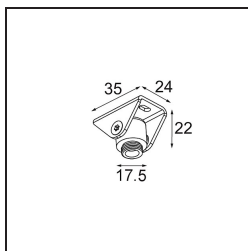

Datum

Klant

Project

Soort

Suspension Hinge White Structure

Specificaties

Materiaal	13419809
Lamp inbegrepen	Neen
Aantal Lichtbronnen	0
IP-klasse	0
Gloeidraadtest (°C)	960
Binnen/Buiten	Binnen
Toepassing	Plafond
Verstelbaarheid	Not Applicable
Primaire Kleur & Primaire Afwerking	Wit, Structuur
Brutogewicht (g)	40,0
Opmerking	<ul style="list-style-type: none"> Moet gecombineerd worden met een Track 48V Suspension Cable of Track 48V Twin Suspension Cable