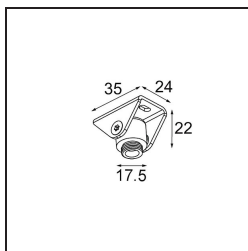

Datum

Klant

Project

Soort

Suspension Hinge White Structure

Specificaties

Materiaal	13419809
Lamp inbegrepen	Neen
Aantal Lichtbronnen	0
IP-klasse	0
Gloeidraadtest (°C)	960
Binnen/Buiten	Binnen
Toepassing	Plafond
Verstelbaarheid	Not Applicable
Primaire Kleur & Primaire Afwerking	Wit, Structuur
Brutogewicht (g)	40,0
Opmerking	<ul style="list-style-type: none"> Moet gecombineerd worden met een Track 48V Suspension Cable of Track 48V Twin Suspension Cable