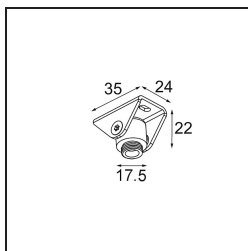

Date _____
Customer _____
Project _____
Type _____

Suspension Hinge White Structure

Specifications

Materiale	13419809
Lampadina inclusa	No
Numero di fonte luminosa	0
Grado IP	0
Test filo a caldo (°C)	960
Interno/Esterno	Interno
Applicazione	Soffitto
Orientabilità	Not Applicable
Colore primario & Finitura primaria	Bianco, Strutturata
Peso lordo (g)	40,0
Remark	<ul style="list-style-type: none"> • Deve essere combinato con Cavo di Sospensione Track 48V o Cavo di Sospensione Doppio Track 48V