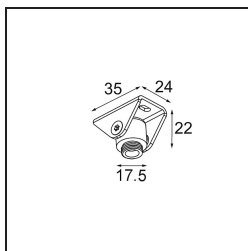

*Suspension Hinge White Structure*

**Caractéristiques**

Matériaux	13419809
Ampoule incluse	Non
Nombre de Sources Lumineuses	0
Indice de protection IP	0
Essai au fil incandescent (°C)	960
Intérieur/extérieur	Intérieur
Application	Plafond
Ajustabilité	Not Applicable
Couleur Principale & Finition Principale	Blanc, Structure
Poids brut (g)	40,0
Commentaire	<ul style="list-style-type: none"> <li>Doit être combiné avec un Track 48V Suspension Cable ou Track 48V Twin Suspension Cable</li> </ul>