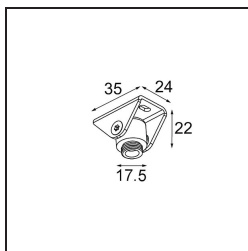

Suspension Hinge White Structure

Caractéristiques

Matériaux	13419809
Ampoule incluse	Non
Nombre de Sources Lumineuses	0
Indice de protection IP	0
Essai au fil incandescent (°C)	960
Intérieur/extérieur	Intérieur
Application	Plafond
Ajustabilité	Not Applicable
Couleur Principale & Finition Principale	Blanc, Structure
Poids brut (g)	40,0
Commentaire	<ul style="list-style-type: none"> Doit être combiné avec un Track 48V Suspension Cable ou Track 48V Twin Suspension Cable