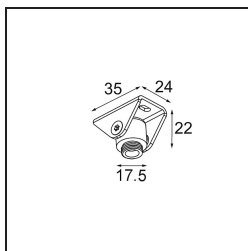

Date _____
Customer _____
Project _____
Type _____

Suspension Hinge White Structure

Specifications

Material	13419809
Lámpara Incluida	No
Número de fuentes de luz	0
Clasificación del IP	0
Clasificación de hilo incandescente (°C)	960
Interio/Exterior	Interior
Aplicación	Techo
Ajustabilidad	Not Applicable
Color principal & Acabado principal	Blanco, Estructura
Peso bruto (g)	40,0
Remark	<ul style="list-style-type: none"> • Debe combinarse con el cable de suspensión Track 48V o el cable de suspensión Track 48V Twin