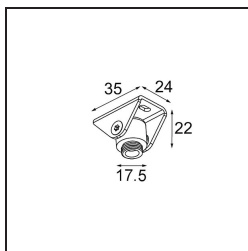

*Suspension Hinge White Structure*

**Specifications**

Material	13419809
Lámpara Incluida	No
Número de fuentes de luz	0
Clasificación del IP	0
Clasificación de hilo incandescente (°C)	960
Interio/Exterior	Interior
Aplicación	Techo
Ajustabilidad	Not Applicable
Color principal & Acabado principal	Blanco, Estructura
Peso bruto (g)	40,0
Remark	<ul style="list-style-type: none"> <li>• Debe combinarse con el cable de suspensión Track 48V o el cable de suspensión Track 48V Twin</li> </ul>