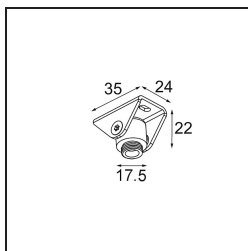

Suspension Hinge White Structure

Specifications

Material	13419809
Lámpara Incluida	No
Número de fuentes de luz	0
Clasificación del IP	0
Clasificación de hilo incandescente (°C)	960
Interio/Exterior	Interior
Aplicación	Techo
Ajustabilidad	Not Applicable
Color principal & Acabado principal	Blanco, Estructura
Peso bruto (g)	40,0
Remark	<ul style="list-style-type: none"> • Debe combinarse con el cable de suspensión Track 48V o el cable de suspensión Track 48V Twin