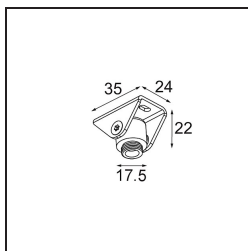

Datum

Kunde

Projekt

Art

Suspension Hinge White Structure

Spezifikationen

| | |
|-------------------------------|--|
| Material | 13419809 |
| Leuchtmittel enthalten | Nein |
| Anzahl Lichtquellen | 0 |
| Schutzart | 0 |
| Glühdrahtprüfung (°C) | 960 |
| Innen/Außen | Innen |
| Anwendung | Decke |
| Verstellbarkeit | Not Applicable |
| Primärfarbe & Primäres Finish | Weiß, Strukturiert |
| Bruttogewicht (g) | 40,0 |
| Bemerkung | <ul style="list-style-type: none"> Muss mit einem Track 48V Suspension Cable oder Track 48V Twin Suspension Cable kombiniert werden |