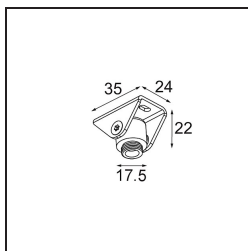

Datum

Kunde

Projekt

Art

Suspension Hinge White Structure

Spezifikationen

Material	13419809
Leuchtmittel enthalten	Nein
Anzahl Lichtquellen	0
Schutzart	0
Glühdrahtprüfung (°C)	960
Innen/Außen	Innen
Anwendung	Decke
Verstellbarkeit	Not Applicable
Primärfarbe & Primäres Finish	Weiß, Strukturiert
Bruttogewicht (g)	40,0
Bemerkung	Muss mit einem Track 48V Suspension Cable oder Track 48V Twin Suspension Cable kombiniert werden