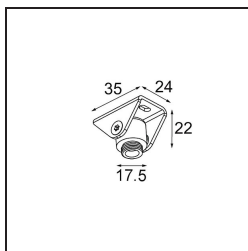

Datum

Kunde

Projekt

Art

Suspension Hinge White Structure

Spezifikationen

Material	13419809
Leuchtmittel enthalten	Nein
Anzahl Lichtquellen	0
Schutzart	0
Glühdrahtprüfung (°C)	960
Innen/Außen	Innen
Anwendung	Decke
Verstellbarkeit	Not Applicable
Primärfarbe & Primäres Finish	Weiß, Strukturiert
Bruttogewicht (g)	40,0
Bemerkung	<ul style="list-style-type: none"> Muss mit einem Track 48V Suspension Cable oder Track 48V Twin Suspension Cable kombiniert werden